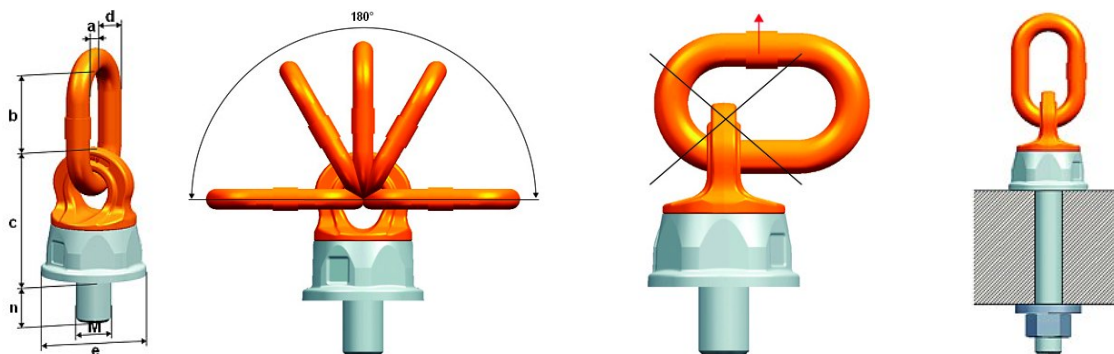

PLDW - šroubovací otočné a sklopné body

Ceník od 1. 1. 2019

Typ	Závit M	Základní nosnost (t)	Rozměry (mm)								Hmotnost (kg)	Cena stand. délka závitu n (Kč)	Cena spec. délka závitu nmax (Kč)
			a	b	c	d	e	n	n _{max}				
PLDW 0,3 M8	M8	0,3	30	38	54	13	38	20	100	34	0,45	1 348,-	2 191,-
PLDW 0,5 M10	M10	0,5	30	38	54	13	38	20	180	34	0,45	1 354,-	2 344,-
PLDW 0,7 M12	M12	0,7	35	48	54	13	38	22	200	34	0,48	1 359,-	2 491,-
PLDW 1 M14	M14	1	35	48	54	13	38	22	200	34	0,49	1 431,-	2 740,-
PLDW 1,5 M16	M16	1,5	35	48	54	13	38	33	250	34	0,51	1 464,-	2 791,-
PLDW 2,5t M20	M20	2,5	35	55	75	16	55	33	250	46	1,10	1 758,-	4 026,-
PLDW 4 M24	M24	4	40	66	82	17	63	40	300	50	1,50	2 496,-	5 289,-
PLDW 6,7 M30	M30	6,7	50	70	92	23	72	40	300	60	2,60	3 096,-	8 507,-
PLDW 8 M36	M36	8	50	91	120	23	92	55	300	75	4,30	4 445,-	9 876,-
PLDW 10 M42	M42	10	65	91	120	27	92	60	300	75	5,10	5 090,-	10 847,-
PLDW 12 M45	M45	12	65	91	120	27	92	68	-	75	5,20	na dotaz	-
PLDW 12,5 M48	M48	12,5	65	116	120	27	92	68	300	75	5,40	5 521,-	13 189,-
PLDW 24 M56	M56	24	70	105	154	33	110	84	300	95	10,2	13 048,-	28 141,-
PLDW 25 M64	M64	25	70	105	154	33	110	96	300	95	11,0	15 802,-	32 858,-
PLDW 40 M72	M72	40	90	130	213	45	170	110	500	145	29,0	49 775,-	na dotaz
PLDW 45 M80	M80	45	90	130	213	45	170	120	500	145	30,0	53 973,-	na dotaz
PLDW 55 M90	M90	55	90	130	213	45	170	135	500	145	32,0	66 284,-	na dotaz
PLDW 55 M100	M100	55	90	130	213	45	170	150	500	145	35	73 708,-	na dotaz