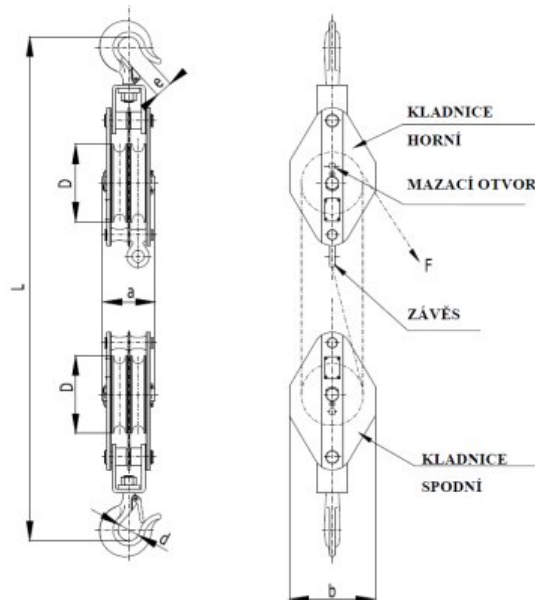

Závěsný obecný kladkostroj BRANO

Ceník od 1.6 2021

Závěsný obecný kladkostroj BRANO

Závěsné obecné kladkostroje s ručním pohonem, nosnost 300 kg - 6 000 kg.

Typ	Nosnost (t)	Hlavní rozměry (mm)						Technické parametry					Cena* (Kč)
		a	b	d	D	e _{min}	L _{min}	Provedení lana	Počet kladek	Ø lana max.	Ovládací síla F (N)	Hmotnost (kg)	
K 10	0,5	72	145	30	125	18,5	730	textilní	1	25	2660	14	2 052,-
K 11	1	115	145	36	125	23,5	930	textilní	2	25	2760	19	2 728,-
K 11	2	125	200	50	180	35,5	1215	textilní	2	26	5670	30	5 600,-
K 12	0,3	75	65	30	60	18,5	570	textilní	3	10	575	3,5	1 920,-
K 15	1	80	200	36	180	23,5	1175	ocelové	1	12,5	5620	20	3 430,-
K 15	2	100	250	50	230	35,5	1215	ocelové	1	12,5	11260	43	5 273,-
K 15	4	115	300	56	280	39,5	1410	ocelové	1	20	22400	54	7 264,-
K 15	6	145	350	63	325	50	1770	ocelové	1	20	33730	104	15 249,-