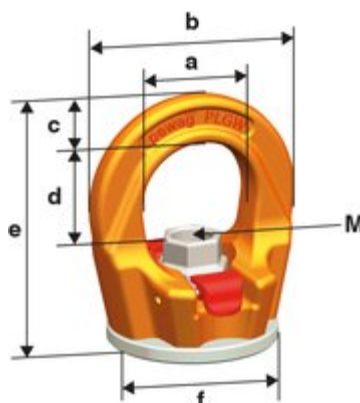

PLGW-SN - šroubovací otočné matice s okem

Ceník od 1. 4. 2022

Možné zatížení

Typ	Závit M	Základní nosnost (t)	Rozměry (mm)							Hmotnost (kg)	Cena (Kč)
			a	b	c	d	e	ø f	⊘		
PLGW-SN 0,3 M8	M8	0,3	25	45	10	21	55	35	12	0,22	1 103,-
PLGW-SN 0,5 M10	M10	0,5	25	45	10	21	55	35	12	0,24	1 285,-
PLGW-SN 0,7 M12	M12	0,7	30	55	12	25	65	43	14	0,28	1 412,-
PLGW-SN 1,5 M16	M16	1,5	35	64	14	29	72	50	19	0,42	1 807,-
PLGW-SN 2,3 M20	M20	2,3	40	69	16	34	80	54	22	0,50	2 041,-
PLGW-SN 3,5 M24	M24	3,5	50	86	18	40	95	69	27	1,00	2 542,-
PLGW-SN 4,9 M30	M30	4,9	60	110	25	47	115	90	36	2,00	3 076,-

TABULKA NOSNOSTÍ

Způsob uvázání										
Počet bodů	1	1	2	2	2		2	3 nebo 4		3 nebo 4
Úhel sklonu °	0°	90°	0°	90°	0°- 45°	45°- 60°	nesym.	0°- 45°	45°- 60°	nesym.
Nosnost (kg)										
PLGW-SN 0,3 M8	1.000	300	2.000	600	400	300	300	600	400	300
PLGW-SN 0,5 M10	1.500	500	3.000	1.000	700	500	500	1.000	700	500
PLGW-SN 0,7 M12	2.000	700	4.000	1.400	1.000	700	700	1.400	1.000	700
PLGW-SN 1,5 M16	4.000	1.500	8.000	3.000	2.100	1.500	1.500	3.000	2.200	1.500
PLGW-SN 2,3 M20	5.000	2.300	10.000	4.600	3.200	2.300	2.300	4.800	3.400	2.300
PLGW-SN 3,5 M24	6.500	3.500	13.000	7.000	4.900	3.500	3.500	7.400	5.200	3.500
PLGW-SN 4,9 M30	12.000	4.900	24.000	9.000	6.900	4.900	4.900	10.300	7.300	4.900