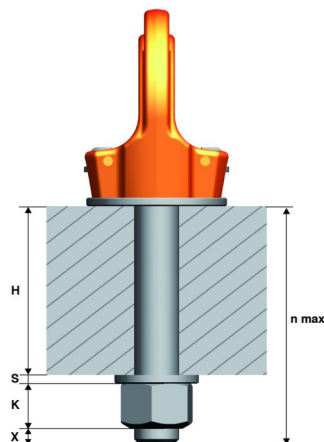

## PLGW - šroubovací otočné body

Ceník od 1. 7. 2021

### PLGW Basic

Pro montáž i demontáž šroubovacího bodu je zapotřebí imbusový klíč příslušné velikosti - viz tabulka níže.

### PLGW Supreme

Patentovaný systém umožňuje utažení nebo povolání šroubovacího bodu bez použití náradí.

Typ	Závit M	Základní nosnost (t)	Rozměry (mm)									Hmotnost (kg)	PLGW Basic stand. závit cena (Kč)	PLGW Supreme stand. závit cena (Kč)	PLGW Supreme speciální délka závitů do n <sub>max.</sub> cena (Kč)
			a	b	c	d	e	ø	n	n <sub>max.</sub>	imbus klíč				
PLGW 0,3 M8	M8	0,3	25	45	10	27	53	35	15	90	6	0,20	693,-	1 121,-	1 859,-
PLGW 0,5 M10	M10	0,5	25	45	10	27	53	35	15	160	6	0,21	696,-	1 132,-	1 942,-
PLGW 0,7 M12	M12	0,7	30	55	12	32	63	43	20	160	8	0,32	792,-	1 160,-	2 371,-
PLGW 1,5 M16	M16	1,5	35	64	14	36	70	50	25	160	10	0,48	918,-	1 351,-	2 467,-
PLGW 2,3 M20	M20	2,3	40	73	16	41	81	54	30	160	12	0,58	1 147,-	1 534,-	2 883,-
PLGW 3,2 M24	M24	3,2	50	86	18	50	93	69	35	-	14	1,10	1 504,-	2 024,-	-
PLGW 4,9 M30	M30	4,9	60	110	25	60	114	90	45	-	17	2,20	2 297,-	3 119,-	-
PLGW 7 M36	M36	7	70	132	31	70	136	108	55	-	19	3,80	3 160,-	4 189,-	-
PLGW 9 M42	M42	9	80	152	36	72	153	126	65	-	22	5,70	4 330,-	5 660,-	-
PLGW 12 M48	M48	12	95	179	42	88	179	148	75	-	24	8,90	6 223,-	7 229,-	-