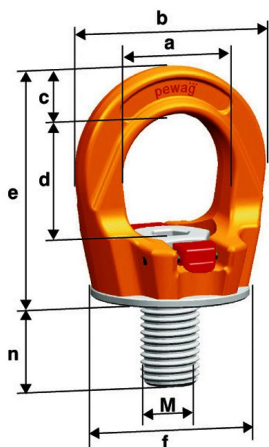

## PLGW - šroubovací otočné body

Ceník od 1. 7. 2021

### PLGW Basic

Pro montáž i demontáž šroubovacího bodu je zapotřebí imbusový klíč příslušné velikosti - viz tabulka níže.

### PLGW Supreme

Patentovaný systém umožňuje utažení nebo povolání šroubovacího bodu bez použití náradí.

Typ	Závit M	Základní nosnost (t)	Rozměry (mm)									Hmotnost (kg)	PLGW Basic stand. závit cena (Kč)	PLGW Supreme stand. závit cena (Kč)	PLGW Supreme speciální délka závitů do n <sub>max.</sub> cena (Kč)
			a	b	c	d	e	ø	n	n <sub>max.</sub>	imbus klíč				
PLGW 0,3 M8	M8	0,3	25	45	10	27	53	35	15	90	6	0,20	693,-	1 121,-	1 859,-
PLGW 0,5 M10	M10	0,5	25	45	10	27	53	35	15	160	6	0,21	696,-	1 132,-	1 942,-
PLGW 0,7 M12	M12	0,7	30	55	12	32	63	43	20	160	8	0,32	792,-	1 160,-	2 371,-
PLGW 1,5 M16	M16	1,5	35	64	14	36	70	50	25	160	10	0,48	918,-	1 351,-	2 467,-
PLGW 2,3 M20	M20	2,3	40	73	16	41	81	54	30	160	12	0,58	1 147,-	1 534,-	2 883,-
PLGW 3,2 M24	M24	3,2	50	86	18	50	93	69	35	-	14	1,10	1 504,-	2 024,-	-
PLGW 4,9 M30	M30	4,9	60	110	25	60	114	90	45	-	17	2,20	2 297,-	3 119,-	-
PLGW 7 M36	M36	7	70	132	31	70	136	108	55	-	19	3,80	3 160,-	4 189,-	-
PLGW 9 M42	M42	9	80	152	36	72	153	126	65	-	22	5,70	4 330,-	5 660,-	-
PLGW 12 M48	M48	12	95	179	42	88	179	148	75	-	24	8,90	6 223,-	7 229,-	-