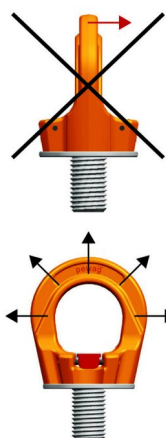

## PLGW - šroubovací otočné body

Ceník od 1. 7. 2021

### PLGW Basic

Pro montáž i demontáž šroubovacího bodu je zapotřebí imbusový klíč příslušné velikosti - viz tabulka níže.

### PLGW Supreme

Patentovaný systém umožňuje utažení nebo povolání šroubovacího bodu bez použití náradí.

Typ	Závit M	Základní nosnost (t)	Rozměry (mm)									Hmotnost (kg)	PLGW Basic stand. závit cena (Kč)	PLGW Supreme stand. závit cena (Kč)	PLGW Supreme speciální délka závitů do n <sub>max.</sub> cena (Kč)
			a	b	c	d	e	ø	n	n <sub>max.</sub>	imbus klíč				
PLGW 0,3 M8	M8	0,3	25	45	10	27	53	35	15	90	6	0,20	693,-	1 121,-	1 859,-
PLGW 0,5 M10	M10	0,5	25	45	10	27	53	35	15	160	6	0,21	696,-	1 132,-	1 942,-
PLGW 0,7 M12	M12	0,7	30	55	12	32	63	43	20	160	8	0,32	792,-	1 160,-	2 371,-
PLGW 1,5 M16	M16	1,5	35	64	14	36	70	50	25	160	10	0,48	918,-	1 351,-	2 467,-
PLGW 2,3 M20	M20	2,3	40	73	16	41	81	54	30	160	12	0,58	1 147,-	1 534,-	2 883,-
PLGW 3,2 M24	M24	3,2	50	86	18	50	93	69	35	-	14	1,10	1 504,-	2 024,-	-
PLGW 4,9 M30	M30	4,9	60	110	25	60	114	90	45	-	17	2,20	2 297,-	3 119,-	-
PLGW 7 M36	M36	7	70	132	31	70	136	108	55	-	19	3,80	3 160,-	4 189,-	-
PLGW 9 M42	M42	9	80	152	36	72	153	126	65	-	22	5,70	4 330,-	5 660,-	-
PLGW 12 M48	M48	12	95	179	42	88	179	148	75	-	24	8,90	6 223,-	7 229,-	-