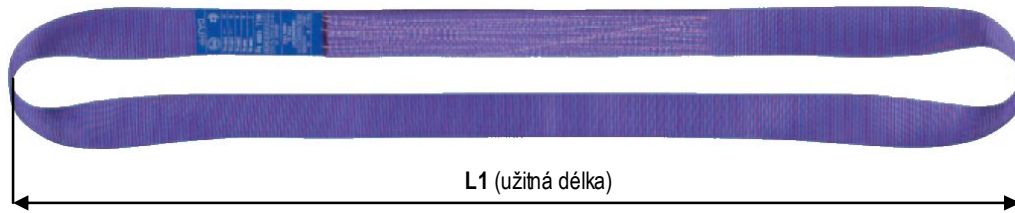

Dvouvrstvé ploché textilní pásy nekonečné, typ PP4N (HSD)

Ceník od 1. 5. 2021

Označení pásu	Nosnost (kg)	Šíře pásu (mm)	Barva pásu	Cena pásu při délce L1 (Kč)								Cena za další metr délky L1 (Kč)
				PP4N...010	PP4N...015	PP4N...020	PP4N...025	PP4N...030	PP4N...040	PP4N...050	PP4N...060	
				1 m	1,5 m	2 m	2,5 m	3 m	4 m	5 m	6 m	
PP4N 020...	2 000	30	Fialová	532,-	581,-	626,-	672,-	718,-	810,-	905,-	996,-	98,-
PP4N 040...	4 000	60	Zelená	745,-	813,-	880,-	945,-	1 013,-	1 145,-	1 277,-	1 409,-	168,-
PP4N 060...	6 000	90	Žlutá	996,-	1 104,-	1 215,-	1 323,-	1 431,-	1 650,-	1 866,-	2 084,-	224,-
PP4N 080...	8 000	120	Šedá	1 299,-	1 447,-	1 598,-	1 750,-	1 901,-	2 201,-	2 503,-	2 803,-	364,-
PP4N 100...	10 000	150	Červená			1 877,-	2 074,-	2 273,-	2 670,-	3 067,-	3 464,-	448,-
PP4N 120...	12 000	180	Hnědá			2 325,-	2 584,-	2 843,-	3 364,-	3 883,-	4 404,-	560,-
PP4N 160...	16 000	240	Modrá			2 873,-	3 210,-	3 548,-	4 223,-	4 898,-	5 573,-	700,-
PP4N 200...	20 000	300	Oranžová			3 183,-	3 548,-	3 912,-	4 641,-	5 370,-	6 099,-	840,-