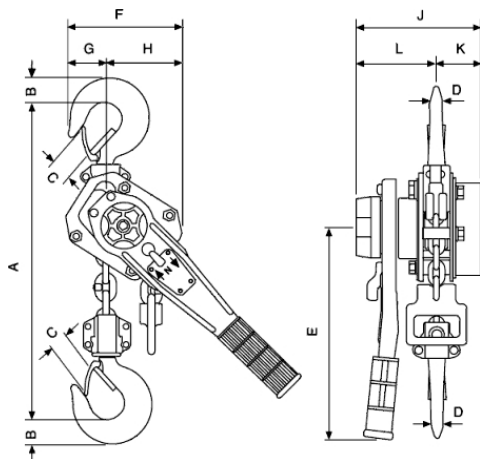

Řehtačkové řetězové zvedáky Yale PT
 Ceník od 15.9. 2015

Řehtačkové řetězové zvedáky Yale PT

Pákové řehtačkové řetězové zvedáky Yale PT s článkovým řetězem, nosnost 800 kg - 6300 kg.

Typ	Nosnost (kg)	Základní zdvih (m)	Počet nosných řetězů	Rozměr řetězu d x t (palec)	Zdvih při jednom otočení pákou (mm)	Potřebná síla při plném zatížení (daN)	Hmotnost při zdvihu 1,5 m (kg)	Cena (Kč)	Cena za další metr zdvihu (Kč)
PT 800	800	1,5	1	5,6×17,1	24	26	5,5	9 680,-	358,-
PT 1600	1.600	1,5	1	7,1×21,2	23	30	9,6	12 705,-	495,-
PT 3200	3.200	1,5	1	9×27,2	16	38	16,0	17 875,-	715,-
PT 6300	6.300	1,5	2	9×27,2	8	39	31,0	28 215,-	1 430,-

Typ	Rozměry (mm)										
	A _{min}	B	C	D	E	F	G	H	J	K	L
PT 800	290	21	24	13	235	120	38	82	142	52	90
PT 1600	330	27	31	20	370	138	41	97	163	65	98
PT 3200	430	36	35	24	370	177	53	124	185	83	102
PT 6300	580	53	46	43	370	259	85	174	185	83	102