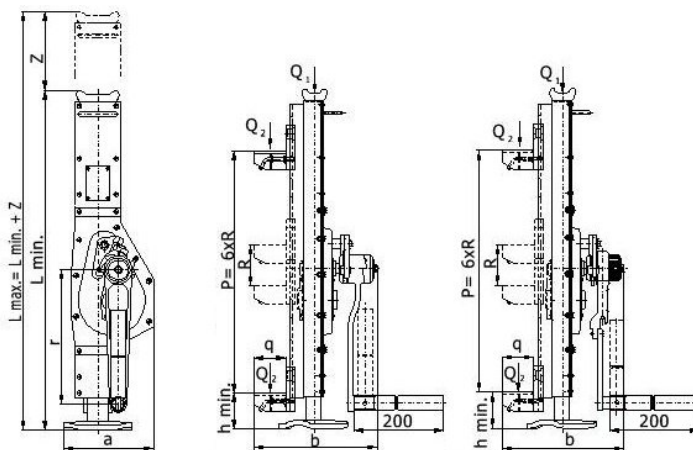

Hřebenové zvedáky Brano s přestavitelnou opěrou
 Ceník od 1. 6. 2021

Hřebenové zvedáky Brano s přestavitelnou opěrou

Typ 15-00 VK a 15-01 VK, nosnost 2,5 t - 10 t.

Typ	Nosnost (t)		Ovládací síla na klíče (N)	Hlavní rozměry (mm)									Hmotnost (kg)	Cena (Kč)
	Q1	Q2		a	b	q	h min.	L min.	r	P	R	Z		
15-00-VK/2,5 t	2,5	1,75	380	175	250	60	75	735	250	540	90	345	16,4	5 423,-
15-00-VK-RK/2,5 t	2,5	1,75	380	175	250	60	75	735	250	540	90	345	17,2	5 663,-
15-00-VK-RKP/2,5 t	2,5	1,75	380 ¹⁾ 230 ²⁾	175	265	60	75	735	250	540	90	345	18	5 766,-
15-00-VK/5 t	5	3,5	550	200	275	70	80	765	300	540	90	360	24,4	7 165,-
15-00-VK-RK/5 t	5	3,5	550	200	250	70	80	765	300	540	90	360	24,9	7 894,-
15-00-VK-RKP/5 t	5	3,5	550 ¹⁾ 330 ²⁾	200	285	70	80	765	300	540	90	360	25,5	7 928,-
15-01-VK/10 t	10	7	540	245	325	80	140	795	300	600	100	345	41,1	10 699,-
15-01-VK-RK/10 t	10	7	540	245	315	80	140	795	300	600	100	345	41,7	11 614,-
15-01-VK-RKP/10 t	10	7	540 ¹⁾ 320 ²⁾	245	335	80	140	795	300	600	100	345	42,3	11 635,-

1) - rukjeť v poloze "klíka" 2) - rukjeť v poloze "páka". RK - ráčnoklíka, RKP - ráčnoklíkopáka. Nosnost Q1 - na hlavě; nosnost Q2 - na patce.

Web produktu: <http://www.tedox.cz/brano-prestavitelne>

Ceny bez DPH.