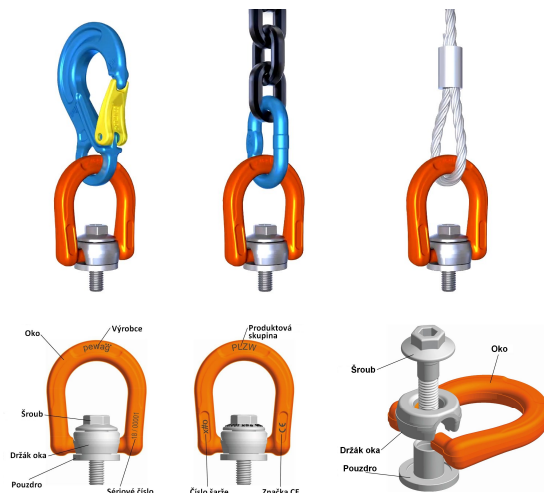

PLZW - šroubovací otočné body

Ceník od 1. 4. 2022

Typ	Závít M	Základní nosnost (t)	Utahovací moment (Nm)	Rozměry (mm)											Hmotnost (kg)	PLZW standardní závít cena (Kč)	PLZW spec. délka závítu cena (Kč)
				a	b	c	d	e	f	g	n	n max.	Imbus. klíč	Plochý klíč			
PLZW 0,4 M8	M8	0,4	10	40	64	29	14	34	30	77	12	80	8	15	0,30	1 475,-	na dotaz
PLZW 0,63 M10	M10	0,63	10	40	64	29	14	34	30	77	15	100	8	15	0,30	1 504,-	na dotaz
PLZW 0,95 M12	M12	0,95	15	40	64	29	14	34	30	77	18	180	8	15	0,30	1 654,-	na dotaz
PLZW 1,8 M16	M16	1,8	50	50	83	43	19	50	45	112	24	260	10	24	0,90	1 924,-	na dotaz
PLZW 2,5 M20	M20	2,5	100	50	83	43	19	50	45	112	30	330	10	24	0,95	2 344,-	na dotaz
PLZW 4,0 M24	M24	4,0	160	70	121	64	28	69	68	161	36	355	14	36	2,80	3 215,-	na dotaz
PLZW 6,3 M30	M30	6,3	250	70	121	64	28	69	68	161	45	355	14	36	3,00	3 634,-	na dotaz
PLZW 10 M36	M36	10	320	110	183	106	38	114	108	259	59	328	19	55	10,80	9 059,-	na dotaz
PLZW 13 M42	M42	13	400	110	183	106	38	114	108	259	69	328	19	55	11,10	9 711,-	na dotaz
PLZW 15 M48	M48	15	600	110	183	106	38	114	108	259	74	328	19	55	11,20	11 675,-	na dotaz