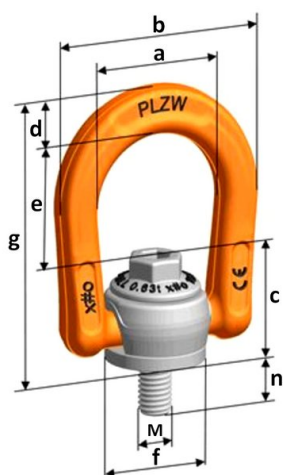

PLZW - šroubovací otočné body

Ceník od 1. 4. 2022

Typ	Závít M	Základní nosnost (t)	Utahovací moment (Nm)	Rozměry (mm)											Hmotnost (kg)	PLZW standardní závít cena (Kč)	PLZW spec. délka závítu cena (Kč)
				a	b	c	d	e	f	g	n	n max.	Imbus. klíč	Plochý klíč			
PLZW 0,4 M8	M8	0,4	10	40	64	29	14	34	30	77	12	80	8	15	0,30	1 475,-	na dotaz
PLZW 0,63 M10	M10	0,63	10	40	64	29	14	34	30	77	15	100	8	15	0,30	1 504,-	na dotaz
PLZW 0,95 M12	M12	0,95	15	40	64	29	14	34	30	77	18	180	8	15	0,30	1 654,-	na dotaz
PLZW 1,8 M16	M16	1,8	50	50	83	43	19	50	45	112	24	260	10	24	0,90	1 924,-	na dotaz
PLZW 2,5 M20	M20	2,5	100	50	83	43	19	50	45	112	30	330	10	24	0,95	2 344,-	na dotaz
PLZW 4,0 M24	M24	4,0	160	70	121	64	28	69	68	161	36	355	14	36	2,80	3 215,-	na dotaz
PLZW 6,3 M30	M30	6,3	250	70	121	64	28	69	68	161	45	355	14	36	3,00	3 634,-	na dotaz
PLZW 10 M36	M36	10	320	110	183	106	38	114	108	259	59	328	19	55	10,80	9 059,-	na dotaz
PLZW 13 M42	M42	13	400	110	183	106	38	114	108	259	69	328	19	55	11,10	9 711,-	na dotaz
PLZW 15 M48	M48	15	600	110	183	106	38	114	108	259	74	328	19	55	11,20	11 675,-	na dotaz