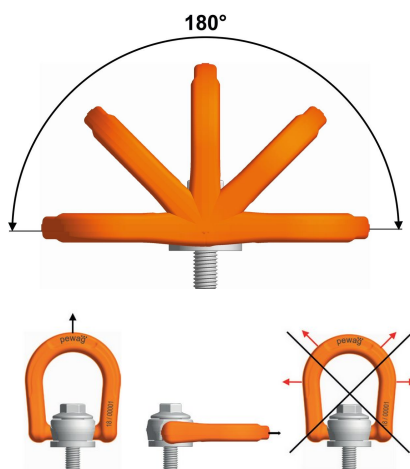

PLZW - šroubovací otočné body

Ceník od 1. 4. 2022

Typ	Závít M	Základní nosnost (t)	Utahovací moment (Nm)	Rozměry (mm)											Hmotnost (kg)	PLZW standardní závít cena (Kč)	PLZW spec. délka závítu cena (Kč)
				a	b	c	d	e	f	g	n	n max.	Imbus. klíč	Plochý klíč			
PLZW 0,4 M8	M8	0,4	10	40	64	29	14	34	30	77	12	80	8	15	0,30	1 475,-	na dotaz
PLZW 0,63 M10	M10	0,63	10	40	64	29	14	34	30	77	15	100	8	15	0,30	1 504,-	na dotaz
PLZW 0,95 M12	M12	0,95	15	40	64	29	14	34	30	77	18	180	8	15	0,30	1 654,-	na dotaz
PLZW 1,8 M16	M16	1,8	50	50	83	43	19	50	45	112	24	260	10	24	0,90	1 924,-	na dotaz
PLZW 2,5 M20	M20	2,5	100	50	83	43	19	50	45	112	30	330	10	24	0,95	2 344,-	na dotaz
PLZW 4,0 M24	M24	4,0	160	70	121	64	28	69	68	161	36	355	14	36	2,80	3 215,-	na dotaz
PLZW 6,3 M30	M30	6,3	250	70	121	64	28	69	68	161	45	355	14	36	3,00	3 634,-	na dotaz
PLZW 10 M36	M36	10	320	110	183	106	38	114	108	259	59	328	19	55	10,80	9 059,-	na dotaz
PLZW 13 M42	M42	13	400	110	183	106	38	114	108	259	69	328	19	55	11,10	9 711,-	na dotaz
PLZW 15 M48	M48	15	600	110	183	106	38	114	108	259	74	328	19	55	11,20	11 675,-	na dotaz