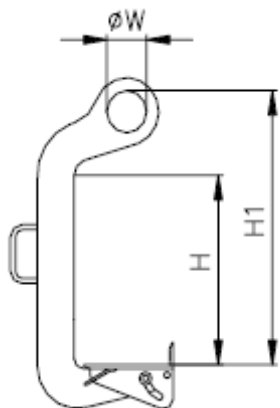

C-háky překlápěcí

Ceník od 1.1. 2017

CHP – C-hák překlápěcí

C-hákem překlápěcím lze úzké svitky zvedat z polohy horizontální (nalezato) do polohy vertikální (nastojato) uchopením za vnitřní hranu. Při zvedání se svitek opírá o protilehlou vnější hranu a překlápí se do polohy vertikální (nastojato) a při dalším zvedání již v této poloze lze svitek přenášet a následně ukládat např. do prisma nebo do stojanu s jističením proti pádu. Podmínkou použitelnosti je poměr mezi vnitřním průměrem svitku D1 a šířkou svitku B. Průměr D1 musí být o 30% větší než šířka svitku B. C-hákem překlápěcím nelze svitky překlápět z polohy vertikální (nastojato) do polohy horizontální (nalezato).

Typ	Q kg	Bmin mm	Bmax mm	W mm	G kg	Cena Kč
CHP 500/25-50	500	25	50	80	8	10 175,-
CHP 500/50-125	500	50	125	80	9	10 839,-
CHP 500/100-250	500	100	250	80	10	11 192,-
CHP 1000/50-100	1000	50	100	90	11	11 303,-
CHP 1000/50-150	1000	50	150	90	12	11 589,-
CHP 1000/50-175	1000	50	175	90	13	11 710,-
CHP 1000/100-200	1000	100	200	90	14	11 920,-
CHP 1500/70-140	1500	70	140	100	15	13 355,-
CHP 2000/200-340	2000	200	340	120	32	14 570,-
CHP 2500/150-250	2500	150	250	150	30	15 066,-
CHP 2500/200-300	2500	200	300	150	33	15 674,-
CHP 3000/100-200	3000	100	200	150	27	18 157,-
CHP 3000/200-300	3000	200	300	150	34	18 874,-

Ceny bez DPH.

C-háky překlápěcí
 Ceník od 1.1. 2017

CHPS – C-hák překlápěcí stavitelný

C-hákem překlápěcím stavitelným lze, stejně jako C-hákem překlápěcím, úzké svítky zvedat se současným překlápěním přes vnější hranu z polohy horizontální (nalezato) do polohy vertikální (nastojato) uchopením za vnitřní hranu. Podstatný rozdíl je v tom, že C-hákem překlápěcím stavitelným lze dosáhnout většího rozsahu šířek svítek tak, že se závěsné oko nebo třmen nastaví do polohy pro určitou šířku svítka a při manipulaci je tak svitek vždy ve vertikální poloze (nastojato).