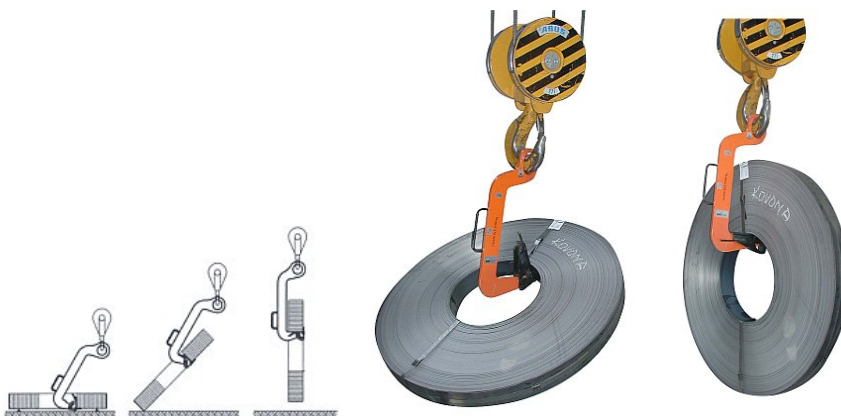

C-háky překlápěcí

Ceník od 1.1. 2017

CHP – C-hák překlápěcí

C-hákem překlápěcím lze úzké svitky zvedat z polohy horizontální (nalezato) do polohy vertikální (nastojato) uchopením za vnitřní hranu. Při zvedání se svitek opírá o protilehlou vnější hranu a překlápí se do polohy vertikální (nastojato) a při dalším zvedání již v této poloze lze svitek přenášet a následně ukládat např. do prisma nebo do stojanu s jističením proti pádu. Podmínkou použitelnosti je poměr mezi vnitřním průměrem svitku D1 a šířkou svitku B. Průměr D1 musí být o 30% větší než šířka svitku B. C-hákem překlápěcím nelze svitky překlápět z polohy vertikální (nastojato) do polohy horizontální (nalezato).

Ceny bez DPH.

C-háky překlápěcí
 Ceník od 1.1. 2017

CHPS – C-hák překlápěcí stavitelný

C-hákem překlápěcím stavitelným lze, stejně jako C-hákem překlápěcím, úzké svítky zvedat se současným překlápěním přes vnější hranu z polohy horizontální (nalezato) do polohy vertikální (nastojato) uchopením za vnitřní hranu. Podstatný rozdíl je v tom, že C-hákem překlápěcím stavitelným lze dosáhnout většího rozsahu šířek svítek tak, že se závěsné oko nebo třmen nastaví do polohy pro určitou šířku svítka a při manipulaci je tak svitek vždy ve vertikální poloze (nastojato).