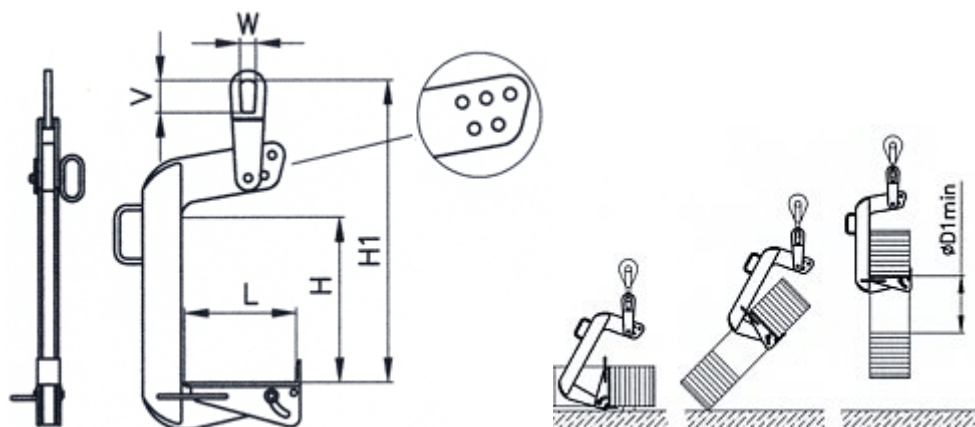

C-háky překlápěcí

Ceník od 1.1. 2017

CHP – C-hák překlápěcí

C-hákem překlápěcím lze úzké svitky zvedat z polohy horizontální (nalezato) do polohy vertikální (nastojato) uchopením za vnitřní hranu. Při zvedání se svitek opírá o protilehlou vnější hranu a překlápí se do polohy vertikální (nastojato) a při dalším zvedání již v této poloze lze svitek přenášet a následně ukládat např. do prisma nebo do stojanu s jističením proti pádu. Podmínkou použitelnosti je poměr mezi vnitřním průměrem svitku D1 a šířkou svitku B. Průměr D1 musí být o 30% větší než šířka svitku B. C-hákem překlápěcím nelze svitky překlápět z polohy vertikální (nastojato) do polohy horizontální (nalezato).

Typ	Q kg	Bmin mm	Bmax mm	W mm	G kg	Cena Kč
CHP 500/25-50	500	25	50	80	8	10 175,-
CHP 500/50-125	500	50	125	80	9	10 839,-
CHP 500/100-250	500	100	250	80	10	11 192,-
CHP 1000/50-100	1000	50	100	90	11	11 303,-
CHP 1000/50-150	1000	50	150	90	12	11 589,-
CHP 1000/50-175	1000	50	175	90	13	11 710,-
CHP 1000/100-200	1000	100	200	90	14	11 920,-
CHP 1500/70-140	1500	70	140	100	15	13 355,-
CHP 2000/200-340	2000	200	340	120	32	14 570,-
CHP 2500/150-250	2500	150	250	150	30	15 066,-
CHP 2500/200-300	2500	200	300	150	33	15 674,-
CHP 3000/100-200	3000	100	200	150	27	18 157,-
CHP 3000/200-300	3000	200	300	150	34	18 874,-

Ceny bez DPH.

C-háky překlápěcí
 Ceník od 1.1. 2017

CHPS – C-hák překlápěcí stavitelný

C-hákem překlápěcím stavitelným lze, stejně jako C-hákem překlápěcím, úzké svítky zvedat se současným překlápěním přes vnější hranu z polohy horizontální (nalezato) do polohy vertikální (nastojato) uchopením za vnitřní hranu. Podstatný rozdíl je v tom, že C-hákem překlápěcím stavitelným lze dosáhnout většího rozsahu šířek svítek tak, že se závěsné oko nebo třmen nastaví do polohy pro určitou šířku svítka a při manipulaci je tak svitek vždy ve vertikální poloze (nastojato).