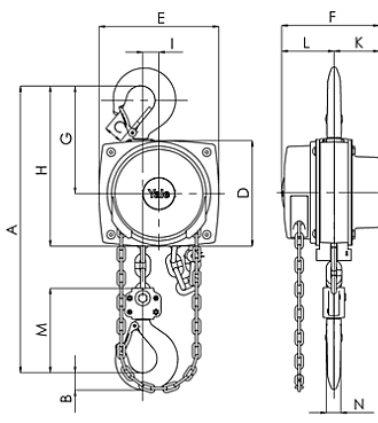

Web produktu: <http://www.tedox.cz/yale-yalelift-360>

Ceny bez DPH.

**Závěsné kladkostroje Yalelift 360**  
 Ceník od 1. 7. 2021

**Parametry Yalelift 360 (CR, ATEX)**

Yalelift 360 10.0t

Yalelift 360 0.5t - 3.0t

Yalelift 360 5.0t

Yalelift 360 20.0t

Yalelift 360	500	1000	2000	3000	5000	10000	20000
A min., mm	300	335	395	520	654	825	1010
B, mm	17	22	30	38	45	68	85
C, mm	24	29	35	40	47	68	64
D, mm	133	156	182	220	220	220	303
E, mm	148	175	203	250	250	383	555
F, mm	139	157	183	204	204	204	250
G, mm	139	164	192	225	242	326	391
H, mm	206	242	283	335	352	436	501
I, mm	24	24	31	34	21	136	-
K, mm	61	70	83	95	95	95	396
L, mm	79	87	100	109	109	109	125
M, mm	110	125	156	178	285	401	471
N, mm	14	19	22	30	37	50	56