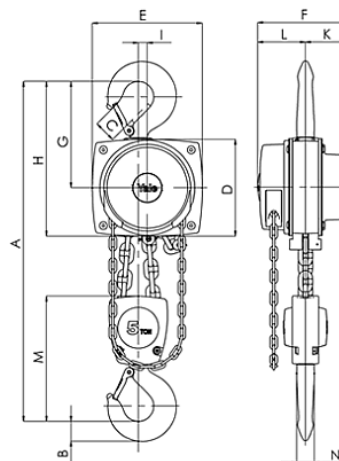

Web produktu: <http://www.tedox.cz/yale-yalelift-360>

Ceny bez DPH.

**Závěsné kladkostroje Yalelift 360**  
 Ceník od 1. 7. 2021

**Parametry Yalelift 360 (CR, ATEX)**

Yalelift 360 10.0t

Yalelift 360 0.5t - 3.0t

Yalelift 360 5.0t

Yalelift 360 20.0t

Yalelift 360	500	1000	2000	3000	5000	10000	20000
A min., mm	300	335	395	520	654	825	1010
B, mm	17	22	30	38	45	68	85
C, mm	24	29	35	40	47	68	64
D, mm	133	156	182	220	220	220	303
E, mm	148	175	203	250	250	383	555
F, mm	139	157	183	204	204	204	250
G, mm	139	164	192	225	242	326	391
H, mm	206	242	283	335	352	436	501
I, mm	24	24	31	34	21	136	-
K, mm	61	70	83	95	95	95	396
L, mm	79	87	100	109	109	109	125
M, mm	110	125	156	178	285	401	471
N, mm	14	19	22	30	37	50	56