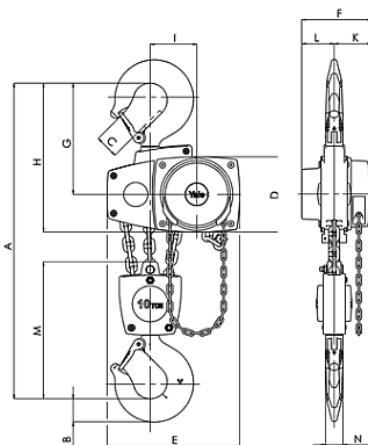

**Příslušenství Yalelift 360 (ATEX)**

Zásobník řetězu	Typ	Nosnost (kg)	Počet nosných řetězů	Pro zdvih	Cena (Kč)	Pro zdvih	Cena (Kč)
	Yalelift 360/500	500	1	do 6 m	2 160,-	do 12 m	2 430,-
	Yalelift 360/1000	1.000	1	do 6 m	2 430,-	do 12 m	2 700,-
	Yalelift 360/2000	2.000	1	do 6 m	3 105,-	do 12 m	3 375,-
	Yalelift 360/3000	3.000	1	do 6 m	3 645,-	do 12 m	3 915,-
	Yalelift 360/5000	5.000	2	do 6 m	3 645,-	do 6 m	3 915,-
	Yalelift 360/10000	10.000	3	do 4 m	3 915,-	do 6 m	4 050,-
	Yalelift 360/20000	20.000	6	do 4 m	3 915,-		4 050,-

Web produktu: <http://www.tedox.cz/yale-yalelift-360>

Ceny bez DPH.

**Závěsné kladkostroje Yalelift 360**  
 Ceník od 1. 7. 2021

**Parametry Yalelift 360 (CR, ATEX)**

Yalelift 360 10.0t

Yalelift 360 0.5t - 3.0t

Yalelift 360 5.0t

Yalelift 360 20.0t

Yalelift 360	500	1000	2000	3000	5000	10000	20000
A min., mm	300	335	395	520	654	825	1010
B, mm	17	22	30	38	45	68	85
C, mm	24	29	35	40	47	68	64
D, mm	133	156	182	220	220	220	303
E, mm	148	175	203	250	250	383	555
F, mm	139	157	183	204	204	204	250
G, mm	139	164	192	225	242	326	391
H, mm	206	242	283	335	352	436	501
I, mm	24	24	31	34	21	136	-
K, mm	61	70	83	95	95	95	396
L, mm	79	87	100	109	109	109	125
M, mm	110	125	156	178	285	401	471
N, mm	14	19	22	30	37	50	56