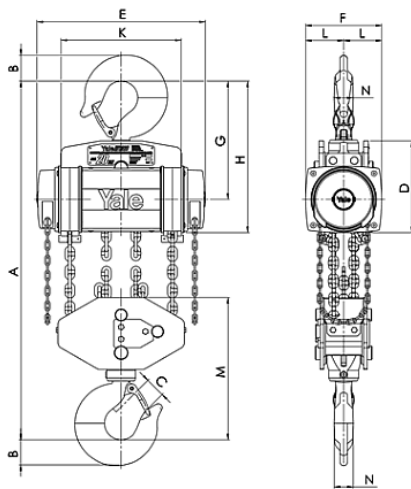

Web produktu: <http://www.tedox.cz/yale-yalelift-360>

Ceny bez DPH.

**Závěsné kladkostroje Yalelift 360**  
 Ceník od 1. 7. 2021

**Parametry Yalelift 360 (CR, ATEX)**

Yalelift 360 10.0t

Yalelift 360 0.5t - 3.0t

Yalelift 360 5.0t

Yalelift 360 20.0t

Yalelift 360	500	1000	2000	3000	5000	10000	20000
A min., mm	300	335	395	520	654	825	1010
B, mm	17	22	30	38	45	68	85
C, mm	24	29	35	40	47	68	64
D, mm	133	156	182	220	220	220	303
E, mm	148	175	203	250	250	383	555
F, mm	139	157	183	204	204	204	250
G, mm	139	164	192	225	242	326	391
H, mm	206	242	283	335	352	436	501
I, mm	24	24	31	34	21	136	-
K, mm	61	70	83	95	95	95	396
L, mm	79	87	100	109	109	109	125
M, mm	110	125	156	178	285	401	471
N, mm	14	19	22	30	37	50	56