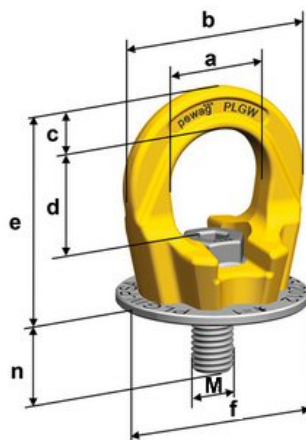

PLGW-PSA – šroubovací otočné body pro jištění osob proti pádu

Ceník od 1. 12. 2022

PLGW-PSA Basic

PLGW-PSA Supreme

Možné zatížení

PLGW PSA Basic:

Typ	Závit M	Kapacita osob	Rozměry (mm)									Hmotnost (kg)	Cena standardní délka závitů (Kč)	Cena speciální délka závitů do n _{max.} (Kč)
			a	b	c	d	e	f	n	n _{max.}	⌀			
PLGW PSA Basic M12	M12	1	30	55	12	32	63	55	20	160	8	0,31	1 107,-	2 302,-
PLGW PSA Basic M16	M16	2	35	64	14	36	70	62	25	160	10	0,48	1 218,-	2 531,-
PLGW PSA Basic M20	M20	2	40	69	16	41	78	66	30	160	12	0,63	1 690,-	3 517,-

PLGW PSA Supreme:

Typ	Závit M	Kapacita osob	Rozměry (mm)									Hmotnost (kg)	Cena standardní délka závitů (Kč)	Cena speciální délka závitů do n _{max.} (Kč)
			a	b	c	d	e	f	n	n _{max.}	⌀			
PLGW PSA Supreme M12	M12	1	30	55	12	32	63	55	20	160	8	0,31	1 592,-	3 313,-
PLGW PSA Supreme M16	M16	2	35	64	14	36	70	62	25	160	10	0,48	1 752,-	3 649,-
PLGW PSA Supreme M20	M20	2	40	69	16	41	78	66	30	160	12	0,63	2 436,-	5 031,-