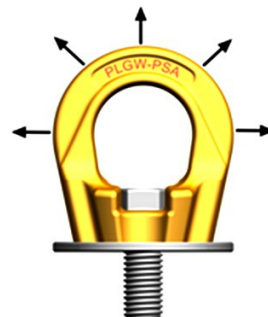

PLGW-PSA – šroubovací otočné body pro jištění osob proti pádu

Ceník od 1. 12. 2022

PLGW-PSA Basic

PLGW-PSA Supreme

Možné zatížení

PLGW PSA Basic:

Typ	Závit M	Kapacita osob	Rozměry (mm)									Hmotnost (kg)	Cena standardní délka závitů (Kč)	Cena speciální délka závitů do n _{max.} (Kč)
			a	b	c	d	e	f	n	n _{max.}	⌀			
PLGW PSA Basic M12	M12	1	30	55	12	32	63	55	20	160	8	0,31	1 107,-	2 302,-
PLGW PSA Basic M16	M16	2	35	64	14	36	70	62	25	160	10	0,48	1 218,-	2 531,-
PLGW PSA Basic M20	M20	2	40	69	16	41	78	66	30	160	12	0,63	1 690,-	3 517,-

PLGW PSA Supreme:

Typ	Závit M	Kapacita osob	Rozměry (mm)									Hmotnost (kg)	Cena standardní délka závitů (Kč)	Cena speciální délka závitů do n _{max.} (Kč)
			a	b	c	d	e	f	n	n _{max.}	⌀			
PLGW PSA Supreme M12	M12	1	30	55	12	32	63	55	20	160	8	0,31	1 592,-	3 313,-
PLGW PSA Supreme M16	M16	2	35	64	14	36	70	62	25	160	10	0,48	1 752,-	3 649,-
PLGW PSA Supreme M20	M20	2	40	69	16	41	78	66	30	160	12	0,63	2 436,-	5 031,-