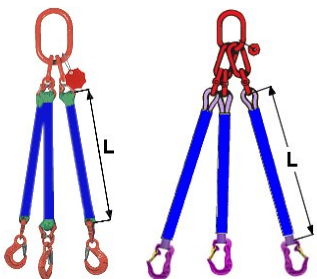

Kombinované úvazky KOV-TEXTIL

Ceník od 24.1. 2017

1 DP Q/L

1-pramenné kombinované úvazky KOV-TEXTIL z vinutých smyček DP

Označení	Barva smyčky	Nosnost (kg)	Cena za 1 m s hákem HSW (Kč)	Cena za 1 m s hákem CJ (Kč)	Cena za další metr (Kč)
1 DP 010/L	Fialová	1 000	1 035,-	1 420,-	150,-
1 DP 020/L	Zelená	2 000	1 168,-	1 757,-	192,-
1 DP 030/L	Žlutá	3 000	1 668,-	2 706,-	233,-
1 DP 040/L	Šedá	4 000	1 900,-	4 347,-	298,-
1 DP 050/L	Červená	5 000	2 212,-	4 719,-	387,-

2 DP Q/L

2-pramenné kombinované úvazky KOV-TEXTIL z vinutých smyček DP

Označení	Barva smyčky	Nosnost při úhlu (kg)		Cena za 1 m s háky HSW (Kč)	Cena za 1 m s háky CJ (Kč)	Cena za další metr (Kč)
		0° - 45°	45° - 60°			
2 DP 010/L	Fialová	1400	1000	1 917,-	2 687,-	300,-
2 DP 020/L	Zelená	2800	2000	2 220,-	3 398,-	383,-
2 DP 030/L	Žlutá	4200	3000	3 210,-	5 285,-	467,-
2 DP 040/L	Šedá	5600	4000	3 605,-	8 498,-	597,-
2 DP 050/L	Červená	7000	5000	4 228,-	9 243,-	773,-

3 DP Q/L

3-pramenné kombinované úvazky KOV-TEXTIL z vinutých smyček DP

Označení	Barva smyčky	Nosnost při úhlu (kg)		Cena za 1 m s háky HSW (Kč)	Cena za 1 m s háky CJ (Kč)	Cena za další metr (Kč)
		0° - 45°	45° - 60°			
3 DP 010/L	Fialová	2 360	1 700	3 048,-	4 203,-	450,-
3 DP 020/L	Zelená	4 250	3 000	3 532,-	5 299,-	575,-
3 DP 030/L	Žlutá	6 700	4 750	5 053,-	8 166,-	700,-
3 DP 040/L	Šedá	11 200	8 000	5 882,-	13 222,-	895,-
3 DP 050/L	Červená	17 000	11 800	6 817,-	14 338,-	1 160,-

4 DP Q/L

4-pramenné kombinované úvazky KOV-TEXTIL z vinutých smyček DP

Označení	Barva smyčky	Nosnost při úhlu (kg)		Cena za 1 m s háky HSW (Kč)	Cena za 1 m s háky CJ (Kč)	Cena za další metr (Kč)
		0° - 45°	45° - 60°			
4 DP 010/L	Fialová	2 360	1 700	3 930,-	5 470,-	600,-
4 DP 020/L	Zelená	4 250	3 000	4 522,-	6 878,-	767,-
4 DP 030/L	Žlutá	6 700	4 750	6 982,-	10 631,-	933,-
4 DP 040/L	Šedá	11 200	8 000	7 928,-	17 215,-	1 193,-
4 DP 050/L	Červená	17 000	11 800	8 675,-	18 704,-	1 547,-