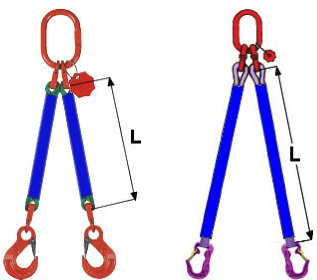

Kombinované úvazky KOV-TEXTIL

Ceník od 24.1. 2017

1 DP Q/L

1-pramenné kombinované úvazky KOV-TEXTIL z vinutých smyček DP

Označení	Barva smyčky	Nosnost (kg)	Cena za 1 m s hákem HSW (Kč)	Cena za 1 m s hákem CJ (Kč)	Cena za další metr (Kč)
1 DP 010/L	Fialová	1 000	1 035,-	1 420,-	150,-
1 DP 020/L	Zelená	2 000	1 168,-	1 757,-	192,-
1 DP 030/L	Žlutá	3 000	1 668,-	2 706,-	233,-
1 DP 040/L	Šedá	4 000	1 900,-	4 347,-	298,-
1 DP 050/L	Červená	5 000	2 212,-	4 719,-	387,-

2 DP Q/L

2-pramenné kombinované úvazky KOV-TEXTIL z vinutých smyček DP

Označení	Barva smyčky	Nosnost při úhlu (kg)		Cena za 1 m s háky HSW (Kč)	Cena za 1 m s háky CJ (Kč)	Cena za další metr (Kč)
		0° - 45°	45° - 60°			
2 DP 010/L	Fialová	1400	1000	1 917,-	2 687,-	300,-
2 DP 020/L	Zelená	2800	2000	2 220,-	3 398,-	383,-
2 DP 030/L	Žlutá	4200	3000	3 210,-	5 285,-	467,-
2 DP 040/L	Šedá	5600	4000	3 605,-	8 498,-	597,-
2 DP 050/L	Červená	7000	5000	4 228,-	9 243,-	773,-

3 DP Q/L

3-pramenné kombinované úvazky KOV-TEXTIL z vinutých smyček DP

Označení	Barva smyčky	Nosnost při úhlu (kg)		Cena za 1 m s háky HSW (Kč)	Cena za 1 m s háky CJ (Kč)	Cena za další metr (Kč)
		0° - 45°	45° - 60°			
3 DP 010/L	Fialová	2 360	1 700	3 048,-	4 203,-	450,-
3 DP 020/L	Zelená	4 250	3 000	3 532,-	5 299,-	575,-
3 DP 030/L	Žlutá	6 700	4 750	5 053,-	8 166,-	700,-
3 DP 040/L	Šedá	11 200	8 000	5 882,-	13 222,-	895,-
3 DP 050/L	Červená	17 000	11 800	6 817,-	14 338,-	1 160,-

4 DP Q/L

4-pramenné kombinované úvazky KOV-TEXTIL z vinutých smyček DP

Označení	Barva smyčky	Nosnost při úhlu (kg)		Cena za 1 m s háky HSW (Kč)	Cena za 1 m s háky CJ (Kč)	Cena za další metr (Kč)
		0° - 45°	45° - 60°			
4 DP 010/L	Fialová	2 360	1 700	3 930,-	5 470,-	600,-
4 DP 020/L	Zelená	4 250	3 000	4 522,-	6 878,-	767,-
4 DP 030/L	Žlutá	6 700	4 750	6 982,-	10 631,-	933,-
4 DP 040/L	Šedá	11 200	8 000	7 928,-	17 215,-	1 193,-
4 DP 050/L	Červená	17 000	11 800	8 675,-	18 704,-	1 547,-