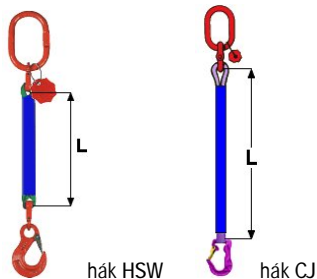

Kombinované úvazky KOV-TEXTIL

Ceník od 24.1. 2017

1 DP Q/L

1-pramenné kombinované úvazky KOV-TEXTIL z vinutých smyček DP

Označení	Barva smyčky	Nosnost (kg)	Cena za 1 m s hákem HSW (Kč)	Cena za 1 m s hákem CJ (Kč)	Cena za další metr (Kč)
1 DP 010/L	Fialová	1 000	1 035,-	1 420,-	150,-
1 DP 020/L	Zelená	2 000	1 168,-	1 757,-	192,-
1 DP 030/L	Žlutá	3 000	1 668,-	2 706,-	233,-
1 DP 040/L	Šedá	4 000	1 900,-	4 347,-	298,-
1 DP 050/L	Červená	5 000	2 212,-	4 719,-	387,-

2 DP Q/L

2-pramenné kombinované úvazky KOV-TEXTIL z vinutých smyček DP

Označení	Barva smyčky	Nosnost při úhlu (kg)		Cena za 1 m s háky HSW (Kč)	Cena za 1 m s háky CJ (Kč)	Cena za další metr (Kč)
		0° - 45°	45° - 60°			
2 DP 010/L	Fialová	1400	1000	1 917,-	2 687,-	300,-
2 DP 020/L	Zelená	2800	2000	2 220,-	3 398,-	383,-
2 DP 030/L	Žlutá	4200	3000	3 210,-	5 285,-	467,-
2 DP 040/L	Šedá	5600	4000	3 605,-	8 498,-	597,-
2 DP 050/L	Červená	7000	5000	4 228,-	9 243,-	773,-

3 DP Q/L

3-pramenné kombinované úvazky KOV-TEXTIL z vinutých smyček DP

Označení	Barva smyčky	Nosnost při úhlu (kg)		Cena za 1 m s háky HSW (Kč)	Cena za 1 m s háky CJ (Kč)	Cena za další metr (Kč)
		0° - 45°	45° - 60°			
3 DP 010/L	Fialová	2 360	1 700	3 048,-	4 203,-	450,-
3 DP 020/L	Zelená	4 250	3 000	3 532,-	5 299,-	575,-
3 DP 030/L	Žlutá	6 700	4 750	5 053,-	8 166,-	700,-
3 DP 040/L	Šedá	11 200	8 000	5 882,-	13 222,-	895,-
3 DP 050/L	Červená	17 000	11 800	6 817,-	14 338,-	1 160,-

4 DP Q/L

4-pramenné kombinované úvazky KOV-TEXTIL z vinutých smyček DP

Označení	Barva smyčky	Nosnost při úhlu (kg)		Cena za 1 m s háky HSW (Kč)	Cena za 1 m s háky CJ (Kč)	Cena za další metr (Kč)
		0° - 45°	45° - 60°			
4 DP 010/L	Fialová	2 360	1 700	3 930,-	5 470,-	600,-
4 DP 020/L	Zelená	4 250	3 000	4 522,-	6 878,-	767,-
4 DP 030/L	Žlutá	6 700	4 750	6 982,-	10 631,-	933,-
4 DP 040/L	Šedá	11 200	8 000	7 928,-	17 215,-	1 193,-
4 DP 050/L	Červená	17 000	11 800	8 675,-	18 704,-	1 547,-