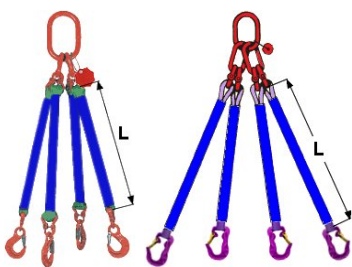

2 DP Q/L

2-pramenné kombinované úvazky KOV-TEXTIL z vinutých smyček DP

Označení	Barva smyčky	Nosnost při úhlu (kg)		Cena za 1 m s háky HSW (Kč)	Cena za 1 m s háky CJ (Kč)	Cena za další metr (Kč)
		0° - 45°	45° - 60°			
2 DP 010/L	Fialová	1400	1000	1 917,-	2 687,-	300,-
2 DP 020/L	Zelená	2800	2000	2 220,-	3 398,-	383,-
2 DP 030/L	Žlutá	4200	3000	3 210,-	5 285,-	467,-
2 DP 040/L	Šedá	5600	4000	3 605,-	8 498,-	597,-
2 DP 050/L	Červená	7000	5000	4 228,-	9 243,-	773,-

3 DP Q/L

3-pramenné kombinované úvazky KOV-TEXTIL z vinutých smyček DP

Označení	Barva smyčky	Nosnost při úhlu (kg)		Cena za 1 m s háky HSW (Kč)	Cena za 1 m s háky CJ (Kč)	Cena za další metr (Kč)
		0° - 45°	45° - 60°			
3 DP 010/L	Fialová	2 360	1 700	3 048,-	4 203,-	450,-
3 DP 020/L	Zelená	4 250	3 000	3 532,-	5 299,-	575,-
3 DP 030/L	Žlutá	6 700	4 750	5 053,-	8 166,-	700,-
3 DP 040/L	Šedá	11 200	8 000	5 882,-	13 222,-	895,-
3 DP 050/L	Červená	17 000	11 800	6 817,-	14 338,-	1 160,-

4 DP Q/L

4-pramenné kombinované úvazky KOV-TEXTIL z vinutých smyček DP

Označení	Barva smyčky	Nosnost při úhlu (kg)		Cena za 1 m s háky HSW (Kč)	Cena za 1 m s háky CJ (Kč)	Cena za další metr (Kč)
		0° - 45°	45° - 60°			
4 DP 010/L	Fialová	2 360	1 700	3 930,-	5 470,-	600,-
4 DP 020/L	Zelená	4 250	3 000	4 522,-	6 878,-	767,-
4 DP 030/L	Žlutá	6 700	4 750	6 982,-	10 631,-	933,-
4 DP 040/L	Šedá	11 200	8 000	7 928,-	17 215,-	1 193,-
4 DP 050/L	Červená	17 000	11 800	8 675,-	18 704,-	1 547,-