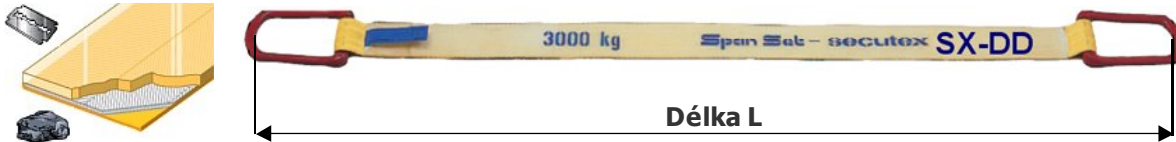

PŘÍKLAD OBJEDNÁVKY:

Dvouvrstvý textilní pás s text. oky, ochranou řez/oděr s armaturou, nosnost 2t, délka 3 m, šíře pásu 60 mm = **PB 2000-SX(A)/3m**

PB-SX	PB-SX-C	PB-SX-DD	Barva popruhu	Šířka pásu mm	Nosnost v kg pro jednotlivý způsob vázání				
					$\beta = 0^\circ$	$\beta = 0^\circ$	$\beta = 0^\circ - 6^\circ$	$\beta = 0^\circ - 45^\circ$	$\beta = 45^\circ - 60^\circ$
					Přímý závěs	Na smyčku	Rovnoběžný	Závěs podvlečením	
Koeficient					1	0,8	2	1,4	1
PB 1000-SX	PB 1000-SX-C	PB 1000-SX-DD	Fialová	30	1000 kg	800 kg	2000 kg	1400 kg	1000 kg
PB 2000-SX	PB 2000-SX-C	PB 2000-SX-DD	Zelená	60	2000 kg	1600 kg	4000 kg	2800 kg	2000 kg
PB 3000-SX	PB 3000-SX-C	PB 3000-SX-DD	Žlutá	90	3000 kg	2400 kg	6000 kg	4200 kg	3000 kg
PB 4000-SX	-	PB 4000-SX-DD	Šedá	120	4000 kg	3200 kg	8000 kg	5600 kg	4000 kg
PB 5000-SX	PB 5000-SX-C	PB 5000-SX-DD	Červená	150	5000 kg	4000 kg	10000 kg	7000 kg	5000 kg
PB 6000-SX	-	PB 6000-SX-DD	Hnědá	180	6000 kg	4800 kg	12000 kg	8400 kg	6000 kg
PB 8000-SX	-	PB 8000-SX-DD	Modrá	240	8000 kg	6400 kg	16000 kg	11200 kg	8000 kg
PB 10000-SX	-	PB 10000-SX-DD	Oranžová	300	10000 kg	8000 kg	20000 kg	14000 kg	10000 kg

Vytužená ochranná PU vrstva: Ochranná PU vrstva proti řezu může být vytužena kovovými destičkami, které odstraňují riziko průniku ostrých hran do nosného vlákna.
 Označení

Zdrsněná ochranná PU vrstva: Broušený povrch ochranné PU vrstvy proti řezu s drenážními rýhami dosahuje perfektní přilnavosti k velkým a olejnatým povrchům manipulovaných břemen.

Ploché textilní pásy SX s nanosenou PU ochranou jsou opatřeny dvěma povrchovými úpravami: na jedné straně polyuretanová vrstva, která přináší extrémní odolnost proti řezu a na druhé straně povrchová úprava zamezující poškození pásu oděrem.