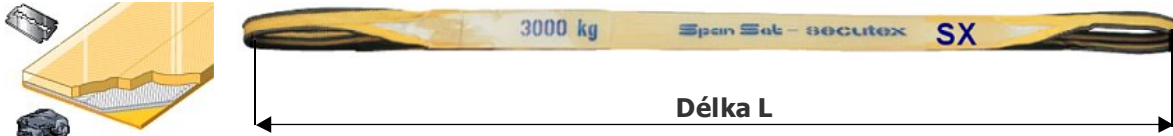

Pásy SX s ochranou ŘEZ/ODĚR
 Ceník od 1.2. 2019

SpanSet PB-SX - dvouvrstvé textilní pásy s ochranou ŘEZ/ODĚR a textilními oky

Ploché textilní pásy SX s nanesenou PU ochranou jsou opatřeny dvěma povrchovými úpravami: na jedné straně polyuretanová vrstva, která přináší extrémní odolnost proti řezu a na druhé straně povrchová úprava zamezující poškození pásu oděrem.

Označení	Barva pásu	Nosnost (kg)	Šířka pásu (mm)	Cena (Kč) za délku pásu						Cena za další metr délky (Kč)	Cena za úpravu pásu (Kč/m)	
				2 m	3 m	4 m	5 m	6 m	8 m		Armatura (A)	Broušený povrch (S)
PB 1000-SX/L	Fialová	1000	30	3 579,-	4 862,-	6 157,-	7 453,-	8 735,-	11 326,-	1 174,-	238,-	117,-
PB 2000-SX/L	Zelená	2000	60	4 955,-	6 786,-	8 602,-	10 431,-	12 247,-	15 893,-	1 652,-	332,-	166,-
PB 3000-SX/L	Žlutá	3000	90	6 705,-	9 283,-	11 860,-	14 452,-	17 029,-	22 184,-	2 344,-	472,-	233,-
PB 4000-SX/L	Šedá	4000	120	8 187,-	11 539,-	14 892,-	18 244,-	21 597,-	28 288,-	3 048,-	611,-	306,-
PB 5000-SX/L	Červená	5000	150	10 164,-	14 358,-	18 551,-	22 758,-	26 952,-	35 352,-	3 813,-	764,-	381,-
PB 6000-SX/L	Hnědá	6000	180	11 807,-	17 002,-	22 184,-	27 366,-	32 561,-	42 939,-	4 711,-	941,-	472,-
PB 8000-SX/L	Modrá	8000	240	-	20 395,-	26 431,-	32 468,-	38 518,-	50 591,-	5 488,-	1 099,-	551,-
PB 10000-SX/L	Oranžová	10000	300	-	25 229,-	32 214,-	39 199,-	46 184,-	60 154,-	6 351,-	1 264,-	637,-

Vytužená ochranná PU vrstva: Ochranná PU vrstva proti řezu může být vytužena kovovými destičkami, které odstraňují riziko průniku ostrých hran do nosného vlákna.
 Označení

Zdrsněná ochranná PU vrstva: Broušený povrch ochranné PU vrstvy proti řezu s drenážními rýhami dosahuje perfektní přilnavosti k velkým a olejnatým povrchům manipulovaných břemen.