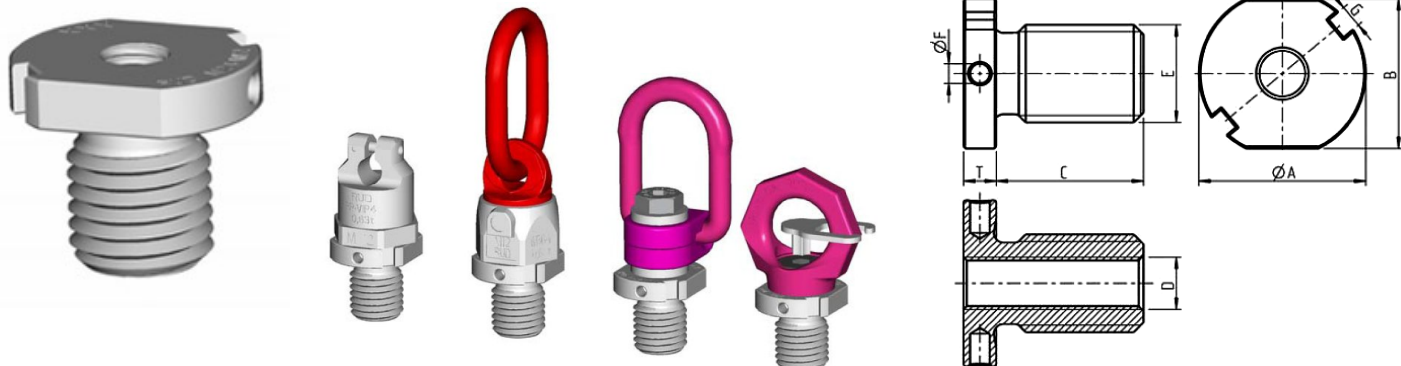

**RUD ASPA – závitové redukce pro šroubovací body**

Ceník od 4. 10. 2022

Typ	Rozměry (mm)								Hmotnost (kg)	Cena (Kč)
	A	B	C	D	E	F	G	T		
ASPA-M 16 x M 8	35	30	20	M8	M16	5	6	8	0,07	5 645,-
ASPA-M 20 x M 10	38	32	24	M10	M20	5	6	9	0,11	5 860,-
ASPA-M 24 x M 12	42	36	28	M12	M24	5	6	9	0,15	6 110,-
ASPA-M 30 x M 16	51	46	36	M16	M30	6	7	10	0,27	6 783,-
ASPA-M 36 x M 20	65	55	43	M20	M36	6	8	12	0,48	10 923,-
ASPA-M 42 x M 24	82	70	50	M24	M42	8	10	16	0,8	27 346,-
ASPA-M 48 x M 24	82	70	58	M24	M48	8	10	16	1,1	28 525,-
ASPA-M 56 x M 30	100	90	67	M30	M56	8	10	16	1,75	30 730,-
ASPA-M 64 x M 36	110	95	77	M36	M64	8	10	16	2,3	na vyžádání
ASPA-M 72 x M 42	110	95	86	M42	M72	8	10	16	2,8	47 567,-
ASPA-M 80 x M 48	110	95	95	M48	M80	8	10	16	3,4	69 849,-
ASPA-M 90 x M 48	120	100	108	M48	M90	8	10	16	5	na vyžádání