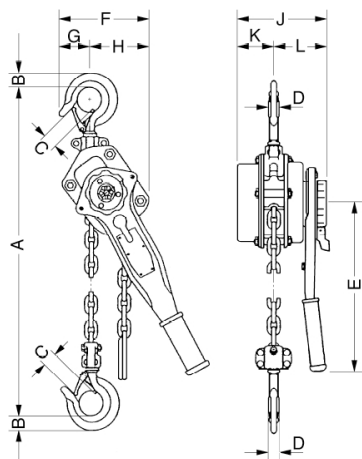

### Řehtačkové řetězové zvedáky Yale UNOplus

Pákové řetězové zvedáky Yale UNOplus s článkovým řetězem, nosnost 750 kg - 6000 kg.

Typ	Nosnost (kg)	Základní zdvih (m)	Počet nosných řetězů	Rozměr řetězu d x t (palec)	Zdvih při jednom otočení pákou (mm)	Potřebná síla při plném zatížení (daN)	Hmotnost při zdvihu 1,5 m (kg)	Cena (Kč)	Cena za další metr zdvihu (Kč)
UNOplus 750	750	1,5	1	6×18	20	20	7,2	4 732,-	280,-
UNOplus 1500	1.500	1,5	1	8×24	22	35	12,5	6 160,-	420,-
UNOplus 3000	3.000	1,5	1	10×30	17	40	21,5	9 240,-	602,-
UNOplus 6000	6.000	1,5	2	10×30	9	40	32,0	12 320,-	1 204,-

Typ	Rozměry (mm)										
	A <sub>min</sub>	B	C	D	E	F	G	H	J	K	L
UNOplus 750	295	21	24	13	235	111	33	78	142	55	87
UNOplus 1500	410	28	32	21	330	170	80	90	180	80	100
UNOplus 3000	510	36	40	27	380	220	100	120	210	90	120
UNOplus 6000	690	45	44	33	380	220	100	120	210	90	120