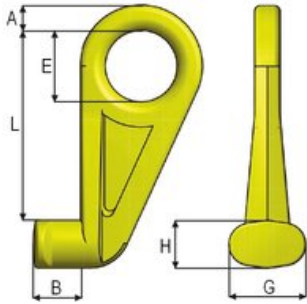

Kontejnerové háky

Ceník od 1. 7. 2021

Kontejnerové háky CH-3

Kontejnerové háky CH-3 jsou určeny pro boční uchycení kontejneru s pomocí jeřábové traverzy. Dodávají se v levém a pravém provedení natočené o 45° nebo v přímém provedení. Nosnost jednoho háku CH-3 je 12,5 t.

Typ	Nosnost (t)	Rozměry (mm)						Hmotnost (kg)	Cena (Kč)
		A	L	E	B	H	G		
CH-3 přímý	12,5	25	187	70	46	47	75	3,8	2 605,-
CH-3, 45° levý	12,5	25	187	70	46	47	75	3,8	3 870,-
CH-3, 45° pravý	12,5	25	187	70	46	47	75	3,8	3 870,-

Kontejnerové háky TCO/TCU

Tyto háky slouží jako flexibilní vázací prostředky pro transport kontejnerů. Jednu sadu tvoří 4 kusy háků s celkovou nosností až 56 t (viz tabulka). K dispozici jsou dva typy, které je možné upevnit na kontejner buď nahoře nebo dole:

Typ TCO se zavěšuje kolmo do otvorů nahoře na kontejneru. Otočením o 90° se hák TCO zablokuje a zajišť. Transport kontejneru potom probíhá pomocí rámové traverzy, která se s transportními háky spojuje pomocí lan, řetězů nebo pásů.