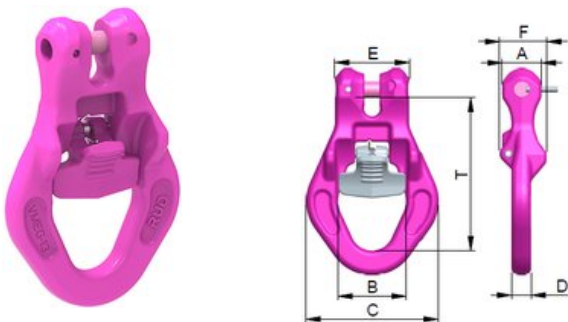

* Platí pro set 4 kusů.

Ceny bez DPH.

Kontejnerové háky

Ceník od 1. 7. 2021

Kontejnerové háky VMAGH

Vysokopevnostní hák VMAGH je automatický kontejnerový hák s distančním výstupkem, který zabraňuje volnému pohybu háku na čepu. Využívají se v těžkých provozech s velkou četností používání.

Typ	Nosnost (kg)	Rozměry (mm)							Hmotnost (kg)	Cena (Kč)
		T	A	B	C	D	E	F		
VMAGH-13	6700	167	61	37	36	40	137	50	3	5 241,-

Kontejnerová oka VMEG

Vysokopevnostní oka VMEG jsou kontejnerové oka kosočtvercového tvaru. Mají zabudovanou pojistku, která zabraňuje uvolnění háku z čepu kontejneru. Využívají se v těžkých provozech s velkou četností používání.