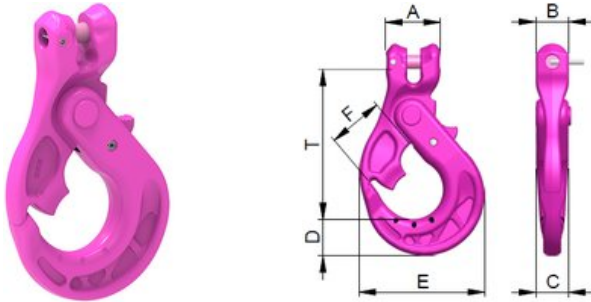

* Platí pro set 4 kusů.

Ceny bez DPH.

Kontejnerové háky

Ceník od 1. 7. 2021

Kontejnerové háky VMAGH

Vysokopevnostní hák VMAGH je automatický kontejnerový hák s distančním výstupkem, který zabraňuje volnému pohybu háku na čepu. Využívají se v těžkých provozech s velkou četností používání.

Typ	Nosnost (kg)	Rozměry (mm)							Hmotnost (kg)	Cena (Kč)
		T	A	B	C	D	E	F		
VMAGH-13	6700	167	61	37	36	40	137	50	3	5 241,-

Kontejnerová oka VMEG

Vysokopevnostní oka VMEG jsou kontejnerové oka kosočtvercového tvaru. Mají zabudovanou pojistku, která zabraňuje uvolnění háku z čepu kontejneru. Využívají se v těžkých provozech s velkou četností používání.