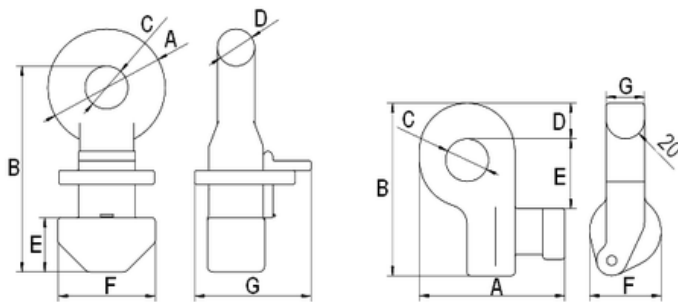

Typ	Nosnost* (kg)	Rozměry (mm)							Hmotnost* (kg)	Cena za sadu 4 ks (Kč)
		A	B	C	D	E	F	G		
TCU 32	32000	152	181	45	37	73	75	40	19,5	14 850,-
TCU 40	40000	152	181	45	37	73	75	40	19,5	14 850,-
TCO 56	56000	123	217	45	39	57	101	121	30,1	16 100,-

* Platí pro set 4 kusů.

Ceny bez DPH.