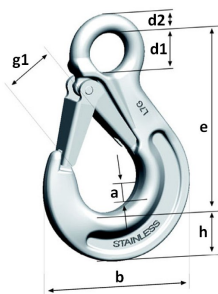

BWI

Nerezový přechodový článek

Označení	Rozměry (mm)				Nosnost (kg)	Hmotnost (kg)	Pro řetězy ø (mm)		Cena (Kč)
	d	t	w	s			1-pramenné	2-pramenné	
BWI 5-6	5	26	13	-	400	0,01	4	4	-
BWI 7-6	7	36	16	-	900	0,03	5/6	5/6	173,-
BWI 9-6	9	44	20	-	1250	0,07	7	7	209,-
BWI 10-6	10	44	20	-	1600	0,09	8	8	300,-
BWI 13-6	13	54	25	10	2500	0,19	10	10	491,-
BWI 16-6	16	70	34	14	4250	0,36	13	13	622,-
BWI 20-6	20	85	40	16	6300	0,71	16	16	865,-
BWI 22-6	23	115	50	17	8000	1,16	20	-	1 164,-
BWI 26-6	27	140	65	20	10070	1,92	-	-	1 941,-
BWI 32-6	32	150	70	26	12000	3,18	26	-	3 809,-

Ceny bez DPH.

Nerezové komponenty jakostní třídy 6

Ceník od 1. 12. 2022

VOX

Nerezový vázací řetěz

Označení	Nosnost (kg)	dn (mm)	t (mm)	b1 (mm)	b2 (mm)	Hmotnost (kg/m)	Cena (Kč)
WOX 4-6	400	4	12	6,2	14,8	0,38	367,-
WOX 5-6	630	5	15	7,5	18,5	0,58	434,-
WOX 6-6	900	6	18	8,7	20,9	0,82	607,-
WOX 7-6	1250	7	21	9,5	25,2	1,11	808,-
WOX 8-6	1600	8	24	10,8	28,6	1,43	965,-
WOX 10-6	2500	10	30	13,5	36	2,25	1 530,-
WOX 13-6	4250	13	39	17,5	46,8	3,77	2 596,-
WOX 16-6	6300	16	48	21,5	57,6	5,62	4 049,-
WOX 20-6	8000	20	60	27	72	9,29	8 631,-
WOX 26-4+	12000	26	78	35	93,6	16,2	10 940,-

CWI

Nerezová řetězová spojka

Označení	Nosnost (kg)	e (mm)	c (mm)	s (mm)	d (mm)	b (mm)	g (mm)	Hmotnost (kg)	Cena (Kč)
CWI 5-6	630	36	7	10	7	34	13	0,06	1 213,-
CWI 6-6	900	42	8	11	7	40	13	0,08	1 252,-
CWI 7-6	1250	54	9	13	9	51	17	0,14	1 280,-
CWI 8-6	1600	58	10	13	8,50	51	17	0,16	1 548,-
CWI 10-6	2500	73	13	18	13	70	25	0,37	2 034,-
CWI 13-6	4250	92	17	23	17	86	29	0,76	2 400,-
CWI 16-6	6300	104	21	28	21	105	37	1,41	3 525,-

HSWI

Nerezový závěsný hák

Označení	Nosnost (kg)	e (mm)	h (mm)	a (mm)	d1 (mm)	d2 (mm)	g1 (mm)	b (mm)	Hmotnost (kg)	Cena (Kč)
HSWI 5/6-6	900	84	20	14	21	8	22	67	0,25	1 394,-
HSWI 7/8-6	1600	112	29	20	27	13	32	98	0,7	2 206,-
HSWI 10-6	2500	133	33	28	37	15	39	115	1,35	3 793,-
HSWI 13-6	4250	172	43	35	48	18	51	147	2,6	5 207,-
HSWI 16-6	6300	213	51	44	55	24	66	182	4,8	7 537,-