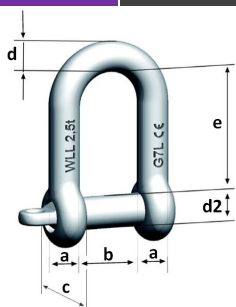

CWI

Nerezová řetězová spojka

Označení	Nosnost (kg)	e (mm)	c (mm)	s (mm)	d (mm)	b (mm)	g (mm)	Hmotnost (kg)	Cena (Kč)
CWI 5-6	630	36	7	10	7	34	13	0,06	1 213,-
CWI 6-6	900	42	8	11	7	40	13	0,08	1 252,-
CWI 7-6	1250	54	9	13	9	51	17	0,14	1 280,-
CWI 8-6	1600	58	10	13	8,50	51	17	0,16	1 548,-
CWI 10-6	2500	73	13	18	13	70	25	0,37	2 034,-
CWI 13-6	4250	92	17	23	17	86	29	0,76	2 400,-
CWI 16-6	6300	104	21	28	21	105	37	1,41	3 525,-

HSWI

Nerezový závěsný hák

Označení	Nosnost (kg)	e (mm)	h (mm)	a (mm)	d1 (mm)	d2 (mm)	g1 (mm)	b (mm)	Hmotnost (kg)	Cena (Kč)
HSWI 5/6-6	900	84	20	14	21	8	22	67	0,25	1 394,-
HSWI 7/8-6	1600	112	29	20	27	13	32	98	0,7	2 206,-
HSWI 10-6	2500	133	33	28	37	15	39	115	1,35	3 793,-
HSWI 13-6	4250	172	43	35	48	18	51	147	2,6	5 207,-
HSWI 16-6	6300	213	51	44	55	24	66	182	4,8	7 537,-

Ceny bez DPH.

Nerezové komponenty jakostní třídy 6

Ceník od 1. 12. 2022

VLWI Nerezový řetězový zkracovač

Označení	Nosnost (kg)	e (mm)	a (mm)	d (mm)	d1 (mm)	g (mm)	Hmotnost (kg)	Cena (Kč)
VLWI 5/6-6	900	80	52	16	26	8	0,22	2 132,-
VLWI 7/8-6	1600	111	68	22	34	11	0,57	2 996,-
VLWI 10-6	2500	133	86	27	40	12	1,06	3 966,-
VLWI 13-6	4250	169	108	32	52	16	2,2	5 821,-
VLWI 16-6	6300	204	134	38	64	20	4,16	10 212,-

SMSWI Nerezový třmen

Označení	Nosnost (kg)	e (mm)	a (mm)	b (mm)	d (mm)	d2 (mm)	c (mm)	Hmotnost (kg)	Cena (Kč)
SMSWI 4/5	500	22	8	17	8	9	18	0,07	na vyžádání
SMSWI 6/7/8	1250	40	12	25	12	13	25	0,22	na vyžádání
SMSWI 10	2000	60	16	32	16	17	32	0,52	na vyžádání
SMSWI 13	3200	50	13	25	13	16	32	0,35	na vyžádání
SMSWI 16	5000	64	16	32	16	19	38	0,55	na vyžádání