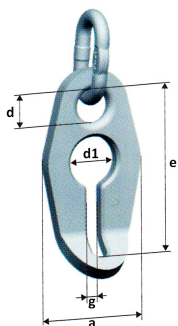

BWI

Nerezový přechodový článek

Označení	Rozměry (mm)				Nosnost (kg)	Hmotnost (kg)	Pro řetězy ø (mm)		Cena (Kč)
	d	t	w	s			1-pramenné	2-pramenné	
BWI 5-6	5	26	13	-	400	0,01	4	4	-
BWI 7-6	7	36	16	-	900	0,03	5/6	5/6	173,-
BWI 9-6	9	44	20	-	1250	0,07	7	7	209,-
BWI 10-6	10	44	20	-	1600	0,09	8	8	300,-
BWI 13-6	13	54	25	10	2500	0,19	10	10	491,-
BWI 16-6	16	70	34	14	4250	0,36	13	13	622,-
BWI 20-6	20	85	40	16	6300	0,71	16	16	865,-
BWI 22-6	23	115	50	17	8000	1,16	20	-	1 164,-
BWI 26-6	27	140	65	20	10070	1,92	-	-	1 941,-
BWI 32-6	32	150	70	26	12000	3,18	26	-	3 809,-

CWI

Nerezová řetězová spojka

Označení	Nosnost (kg)	e (mm)	c (mm)	s (mm)	d (mm)	b (mm)	g (mm)	Hmotnost (kg)	Cena (Kč)
CWI 5-6	630	36	7	10	7	34	13	0,06	1 213,-
CWI 6-6	900	42	8	11	7	40	13	0,08	1 252,-
CWI 7-6	1250	54	9	13	9	51	17	0,14	1 280,-
CWI 8-6	1600	58	10	13	8,50	51	17	0,16	1 548,-
CWI 10-6	2500	73	13	18	13	70	25	0,37	2 034,-
CWI 13-6	4250	92	17	23	17	86	29	0,76	2 400,-
CWI 16-6	6300	104	21	28	21	105	37	1,41	3 525,-

HSWI

Nerezový závěsný hák

Označení	Nosnost (kg)	e (mm)	h (mm)	a (mm)	d1 (mm)	d2 (mm)	g1 (mm)	b (mm)	Hmotnost (kg)	Cena (Kč)
HSWI 5/6-6	900	84	20	14	21	8	22	67	0,25	1 394,-
HSWI 7/8-6	1600	112	29	20	27	13	32	98	0,7	2 206,-
HSWI 10-6	2500	133	33	28	37	15	39	115	1,35	3 793,-
HSWI 13-6	4250	172	43	35	48	18	51	147	2,6	5 207,-
HSWI 16-6	6300	213	51	44	55	24	66	182	4,8	7 537,-

Ceny bez DPH.

Nerezové komponenty jakostní třídy 6

Ceník od 1. 12. 2022

VLWI Nerezový řetězový zkracovač

Označení	Nosnost (kg)	e (mm)	a (mm)	d (mm)	d1 (mm)	g (mm)	Hmotnost (kg)	Cena (Kč)
VLWI 5/6-6	900	80	52	16	26	8	0,22	2 132,-
VLWI 7/8-6	1600	111	68	22	34	11	0,57	2 996,-
VLWI 10-6	2500	133	86	27	40	12	1,06	3 966,-
VLWI 13-6	4250	169	108	32	52	16	2,2	5 821,-
VLWI 16-6	6300	204	134	38	64	20	4,16	10 212,-