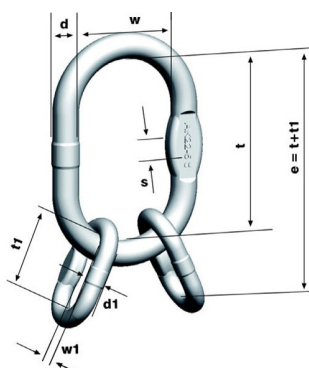

Nerezové komponenty jakostní třídy 6

Ceník od 1. 12. 2022

AWI

Nerezová závěsná oka pro 1 a 2 pramenné úvazky

Označení	Nosnost (kg)	d (mm)	t (mm)	w (mm)	s (mm)	Hmotnost (kg)	1-pramenný ø řetězu	2-pramenný ø řetězu	Cena Kč
AWI 8	560	8	60	35	-	0,08	4	4	222,-
AWI 10	850	10	80	50	-	0,14	5	5	403,-
AWI 13	1600	13	110	60	10	0,34	6/7/8	6	537,-
AWI 16	2600	16	110	60	14	0,53	10	7/8	669,-
AWI 18	3500	18	135	75	14	0,92	-	10	849,-
AWI 22	6300	23	160	90	17	1,6	13/16	13	1 435,-
AWI 26	8600	27	180	100	20	2,46	20	16	2 302,-
AWI 32	13200	32	200	110	26	4,14	-	20	4 043,-
AWI 36	14700	36	260	140	29	6,22	-	-	5 922,-
AWI 45	12000	45	340	180	-	12,82	26	-	10 385,-

VWI

Nerezová závěsná oka pro 3 a 4 pramenné úvazky

Označení	Nosnost (kg)	e (mm)	d (mm)	t (mm)	w (mm)	d1 (mm)	t1 (mm)	w1 (mm)	Hmotnost (kg)	3 a 4 pram. úvazek ø řetězu	Cena (Kč)
VWI 4-6	840	124	10	80	50	9	44	20	0,28	4	849,-
VWI 5-6	1300	154	13	110	60	10	44	20	0,52	5	1 334,-
VWI 6/7-6	2600	164	16	110	60	13	54	25	0,91	6/7	1 770,-
VWI 8-6	3350	205	18	135	75	16	70	34	1,64	8	2 580,-
VWI 10-6	5250	245	23	160	90	20	85	40	3,02	10	4 095,-
VWI 13-6	8900	295	27	180	100	23	115	50	4,78	13	6 252,-
VWI 16-6	13200	340	32	200	110	27	140	65	7,98	16	10 277,-

BWI

Nerezový přechodový článek

Označení	Rozměry (mm)				Nosnost (kg)	Hmotnost (kg)	Pro řetězy ø (mm)		Cena (Kč)
	d	t	w	s			1-pramenné	2-pramenné	
BWI 5-6	5	26	13	-	400	0,01	4	4	-
BWI 7-6	7	36	16	-	900	0,03	5/6	5/6	173,-
BWI 9-6	9	44	20	-	1250	0,07	7	7	209,-
BWI 10-6	10	44	20	-	1600	0,09	8	8	300,-
BWI 13-6	13	54	25	10	2500	0,19	10	10	491,-
BWI 16-6	16	70	34	14	4250	0,36	13	13	622,-
BWI 20-6	20	85	40	16	6300	0,71	16	16	865,-
BWI 22-6	23	115	50	17	8000	1,16	20	-	1 164,-
BWI 26-6	27	140	65	20	10070	1,92	-	-	1 941,-
BWI 32-6	32	150	70	26	12000	3,18	26	-	3 809,-