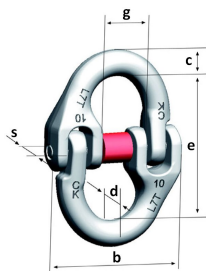

BWI

Nerezový přechodový článek

Označení	Rozměry (mm)				Nosnost (kg)	Hmotnost (kg)	Pro řetězy ø (mm)		Cena (Kč)
	d	t	w	s			1-pramenné	2-pramenné	
BWI 5-6	5	26	13	-	400	0,01	4	4	-
BWI 7-6	7	36	16	-	900	0,03	5/6	5/6	173,-
BWI 9-6	9	44	20	-	1250	0,07	7	7	209,-
BWI 10-6	10	44	20	-	1600	0,09	8	8	300,-
BWI 13-6	13	54	25	10	2500	0,19	10	10	491,-
BWI 16-6	16	70	34	14	4250	0,36	13	13	622,-
BWI 20-6	20	85	40	16	6300	0,71	16	16	865,-
BWI 22-6	23	115	50	17	8000	1,16	20	-	1 164,-
BWI 26-6	27	140	65	20	10070	1,92	-	-	1 941,-
BWI 32-6	32	150	70	26	12000	3,18	26	-	3 809,-

Ceny bez DPH.

Nerezové komponenty jakostní třídy 6

Ceník od 1. 12. 2022

VOX

Nerezový vázací řetěz

Označení	Nosnost (kg)	dn (mm)	t (mm)	b1 (mm)	b2 (mm)	Hmotnost (kg/m)	Cena (Kč)
WOX 4-6	400	4	12	6,2	14,8	0,38	367,-
WOX 5-6	630	5	15	7,5	18,5	0,58	434,-
WOX 6-6	900	6	18	8,7	20,9	0,82	607,-
WOX 7-6	1250	7	21	9,5	25,2	1,11	808,-
WOX 8-6	1600	8	24	10,8	28,6	1,43	965,-
WOX 10-6	2500	10	30	13,5	36	2,25	1 530,-
WOX 13-6	4250	13	39	17,5	46,8	3,77	2 596,-
WOX 16-6	6300	16	48	21,5	57,6	5,62	4 049,-
WOX 20-6	8000	20	60	27	72	9,29	8 631,-
WOX 26-4+	12000	26	78	35	93,6	16,2	10 940,-

CWI

Nerezová řetězová spojka

Označení	Nosnost (kg)	e (mm)	c (mm)	s (mm)	d (mm)	b (mm)	g (mm)	Hmotnost (kg)	Cena (Kč)
CWI 5-6	630	36	7	10	7	34	13	0,06	1 213,-
CWI 6-6	900	42	8	11	7	40	13	0,08	1 252,-
CWI 7-6	1250	54	9	13	9	51	17	0,14	1 280,-
CWI 8-6	1600	58	10	13	8,50	51	17	0,16	1 548,-
CWI 10-6	2500	73	13	18	13	70	25	0,37	2 034,-
CWI 13-6	4250	92	17	23	17	86	29	0,76	2 400,-
CWI 16-6	6300	104	21	28	21	105	37	1,41	3 525,-