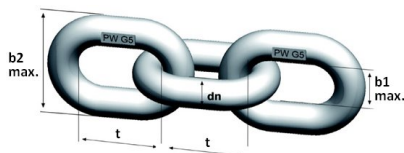

VWI

Nerezová závěsná oka pro 3 a 4 pramenné úvazky

Označení	Nosnost (kg)	e (mm)	d (mm)	t (mm)	w (mm)	d1 (mm)	t1 (mm)	w1 (mm)	Hmotnost (kg)	3 a 4 pram. úvazek ø řetězu	Cena (Kč)
VWI 4-6	840	124	10	80	50	9	44	20	0,28	4	849,-
VWI 5-6	1300	154	13	110	60	10	44	20	0,52	5	1 334,-
VWI 6/7-6	2600	164	16	110	60	13	54	25	0,91	6/7	1 770,-
VWI 8-6	3350	205	18	135	75	16	70	34	1,64	8	2 580,-
VWI 10-6	5250	245	23	160	90	20	85	40	3,02	10	4 095,-
VWI 13-6	8900	295	27	180	100	23	115	50	4,78	13	6 252,-
VWI 16-6	13200	340	32	200	110	27	140	65	7,98	16	10 277,-

BWI

Nerezový přechodový článek

Označení	Rozměry (mm)				Nosnost (kg)	Hmotnost (kg)	Pro řetězy ø (mm)		Cena (Kč)
	d	t	w	s			1-pramenné	2-pramenné	
BWI 5-6	5	26	13	-	400	0,01	4	4	-
BWI 7-6	7	36	16	-	900	0,03	5/6	5/6	173,-
BWI 9-6	9	44	20	-	1250	0,07	7	7	209,-
BWI 10-6	10	44	20	-	1600	0,09	8	8	300,-
BWI 13-6	13	54	25	10	2500	0,19	10	10	491,-
BWI 16-6	16	70	34	14	4250	0,36	13	13	622,-
BWI 20-6	20	85	40	16	6300	0,71	16	16	865,-
BWI 22-6	23	115	50	17	8000	1,16	20	-	1 164,-
BWI 26-6	27	140	65	20	10070	1,92	-	-	1 941,-
BWI 32-6	32	150	70	26	12000	3,18	26	-	3 809,-

Ceny bez DPH.

Nerezové komponenty jakostní třídy 6

Ceník od 1. 12. 2022

VOX

Nerezový vázací řetěz

Označení	Nosnost (kg)	dn (mm)	t (mm)	b1 (mm)	b2 (mm)	Hmotnost (kg/m)	Cena (Kč)
WOX 4-6	400	4	12	6,2	14,8	0,38	367,-
WOX 5-6	630	5	15	7,5	18,5	0,58	434,-
WOX 6-6	900	6	18	8,7	20,9	0,82	607,-
WOX 7-6	1250	7	21	9,5	25,2	1,11	808,-
WOX 8-6	1600	8	24	10,8	28,6	1,43	965,-
WOX 10-6	2500	10	30	13,5	36	2,25	1 530,-
WOX 13-6	4250	13	39	17,5	46,8	3,77	2 596,-
WOX 16-6	6300	16	48	21,5	57,6	5,62	4 049,-
WOX 20-6	8000	20	60	27	72	9,29	8 631,-
WOX 26-4+	12000	26	78	35	93,6	16,2	10 940,-