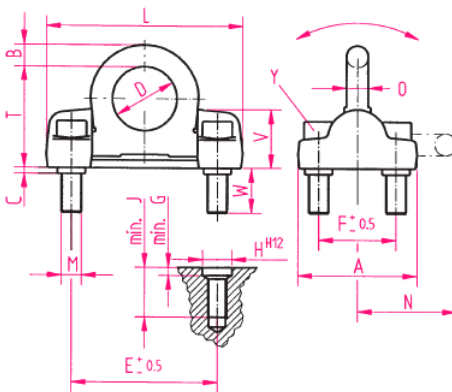

RUD RBG / VRBG – šroubovací sklopné body

Ceník od 12.8. 2016

RBG 3

Typ	Rozměry (mm)																Hmotnost (kg)	Cena (Kč)
	A	B	C	D	E ±0,5	F ±0,4	G min.	H ^{H12}	J	K	L	M	N	O	W	Wmax		
RBG 3	34	16	5	48	22	92	6	18	30	1	178	16	71	17	25	160	0,9	1 721,-

TABULKA NOSNOSTÍ

Způsob uvázání										
Počet bodů	1	1	2	2	2	2	2	3 nebo 4	3 nebo 4	3 nebo 4
Úhel sklonu °	0°	90°	0°	90°	0°-45°	45°-60°	nesymetrické	0°-45°	45°-60°	nesymetrické
RBG 3	3t	3t	6t	6t	4,2t	3t	3t	6,3t	4,5t	3t

**VRBG 10
VRBG 16**

Typ	Rozměry (mm)														Hmotnost (kg)	Cena (Kč)
	A	B	C	D	E ±0,5	F ±0,4	G min.	H ^{H12}	J	L	M	N	O	W		
VRBG 10	120	22	6	65	143	78	50	30	50	213	20	100	25	45	4,1	5 148,-
VRBG 16	170	30	8	90	198	104	70	46	70	270	30	134	32	57	7,8	9 157,-

TABULKA NOSNOSTÍ

Způsob uvázání										
Počet bodů	1	1	2	2	2	2	2	3 nebo 4	3 nebo 4	3 nebo 4
Úhel sklonu	0°	90°	0°	90°	0°-45°	45°-60°	nesymetrické	0°-45°	45°-60°	nesymetrické
VRBG 10	10t	10t	20t	20t	14t	10t	10t	21t	15t	10t
VRBG 16	16t	16t	32t	32t	22,4t	16t	16t	33,6t	24t	16t