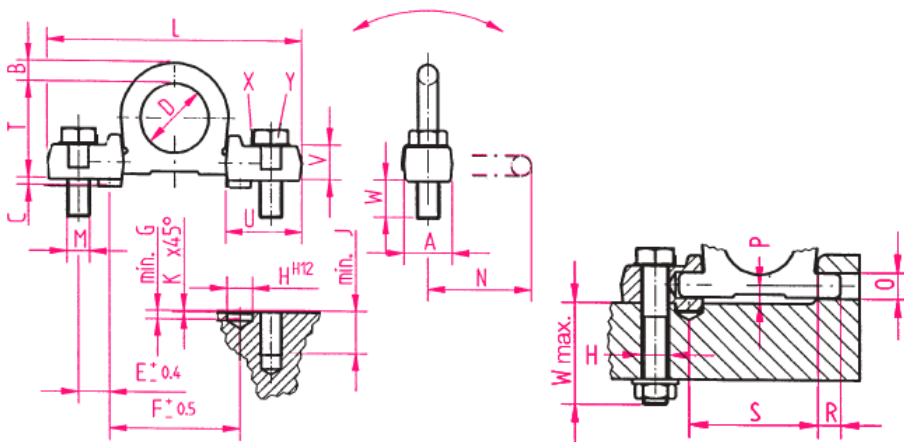

RUD RBG / VRBG – šroubovací sklopné body

Ceník od 12.8. 2016

RBG 3

Typ	Rozměry (mm)																Hmotnost (kg)	Cena (Kč)
	A	B	C	D	E ±0,5	F ±0,4	G min.	H ^{H12}	J	K	L	M	N	O	W	Wmax		
RBG 3	34	16	5	48	22	92	6	18	30	1	178	16	71	17	25	160	0,9	1 721,-

TABULKA NOSNOSTÍ

Způsob uvázání										
Počet bodů	1	1	2	2	2	2	2	3 nebo 4	3 nebo 4	3 nebo 4
Úhel sklonu °	0°	90°	0°	90°	0°-45°	45°-60°	nesymetrické	0°-45°	45°-60°	nesymetrické
RBG 3	3t	3t	6t	6t	4,2t	3t	3t	6,3t	4,5t	3t

TABULKA NOSNOSTÍ

Způsob uvázání										
Počet bodů	1	1	2	2	2	2	2	3 nebo 4	3 nebo 4	3 nebo 4
Úhel sklonu	0°	90°	0°	90°	0°-45°	45°-60°	nesymetrické	0°-45°	45°-60°	nesymetrické
VRBG 10	10t	10t	20t	20t	14t	10t	10t	21t	15t	10t
VRBG 16	16t	16t	32t	32t	22,4t	16t	16t	33,6t	24t	16t

TABULKA NOSNOSTÍ

Způsob uvázání										
Počet bodů	1	1	2	2	2	2	2	3 nebo 4	3 nebo 4	3 nebo 4
Úhel sklonu	0°	90°	0°	90°	0°-45°	45°-60°	nesymetrické	0°-45°	45°-60°	nesymetrické
VRBG 31,5	31,5t	31,5t	63t	63t	45t	31,5t	31,5t	67t	47,5t	31,5t
VRBG 50	50t	50t	100t	100t	70t	50t	50t	105t	75t	50t