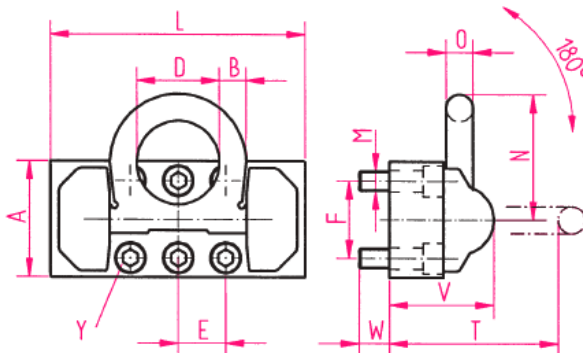

**VRBG 10
VRBG 16**

Typ	Rozměry (mm)														Hmotnost (kg)	Cena (Kč)
	A	B	C	D	E ±0,5	F ±0,4	G min.	H ^{H12}	J	L	M	N	O	W		
VRBG 10	120	22	6	65	143	78	50	30	50	213	20	100	25	45	4,1	5 148,-
VRBG 16	170	30	8	90	198	104	70	46	70	270	30	134	32	57	7,8	9 157,-

TABULKA NOSNOSTÍ

Způsob uvázání										
Počet bodů	1	1	2	2	2	2	2	3 nebo 4	3 nebo 4	3 nebo 4
Úhel sklonu	0°	90°	0°	90°	0°-45°	45°-60°	nesymetrické	0°-45°	45°-60°	nesymetrické
VRBG 10	10t	10t	20t	20t	14t	10t	10t	21t	15t	10t
VRBG 16	16t	16t	32t	32t	22,4t	16t	16t	33,6t	24t	16t

Web produktu: <http://www.tedox.cz/rbg-vrbg>

Ceny bez DPH.

RUD RBG / VRBG – šroubovací sklopné body

Ceník od 12.8. 2016

VRBG 31,5
 VRBG 50

Typ	Rozměry (mm)														Hmotnost (kg)	Cena (Kč)
	A	B	C	D	E ±0,5	F ±0,4	G min.	H ^{H12}	J	L	M	N	O	W		
VRBG 31,5	180	42	-	130	75	120	-	-	-	400	30	195	42	46	67	50 716,-
VRBG 50	270	70	-	230	100	200	-	-	-	650	36	340	60	58	198	127 036,-

TABULKA NOSNOSTÍ

Způsob uvázání										
Počet bodů	1	1	2	2	2	2	2	3 nebo 4	3 nebo 4	3 nebo 4
Úhel sklonu	0°	90°	0°	90°	0°-45°	45°-60°	nesymetrické	0°-45°	45°-60°	nesymetrické
VRBG 31,5	31,5t	31,5t	63t	63t	45t	31,5t	31,5t	67t	47,5t	31,5t
VRBG 50	50t	50t	100t	100t	70t	50t	50t	105t	75t	50t