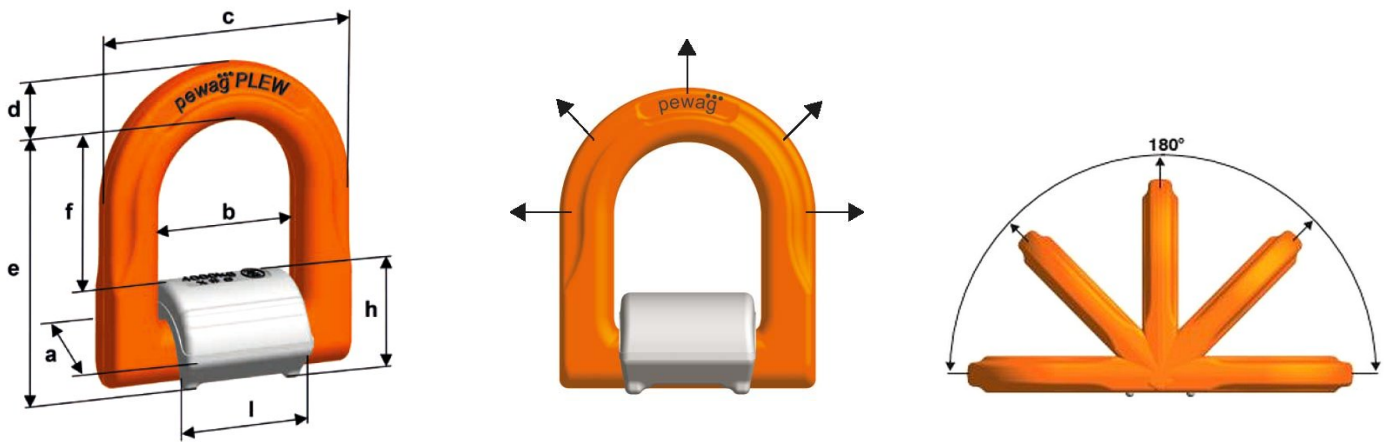

PLEW Eta – navařovací sklopné body
 Ceník od 1. 7. 2021

Typ	Nosnost (t)	Rozměry (mm)								Hmotnost (kg)	Cena (Kč)
		a	b	c	d	e	f	h	l		
PLEW 1,5 t	1,5	32	38	65	14	65	40	25	35	0,32	298,-
PLEW 2,5 t	2,5	37	44	75	16	76	47	28	41	0,50	360,-
PLEW 4 t	4	43	48	84	18	83	51	32	45	0,75	430,-
PLEW 6,7 t	6,7	58	60	107	24	108	64	44	56	1,70	709,-
PLEW 10 t	10	69	66	126	27	123	69	54	61	2,80	1 029,-
PLEW 19 t	19	92	95	171	38	168	100	68	89	6,50	2 558,-

TABULKA NOSNOSTÍ

Způsob uvázání										
Počet bodů	1	1	2	2	2	2	2	3 nebo 4	3 nebo 4	3 nebo 4
Úhel sklonu °	0°	90°	0°	90°	0°-45°	45°-60°	nesymetrické	0°-45°	45°-60°	nesymetrické
PLEW 1,5 t	2.500	1.500	5.000	3.000	2.100	1.500	1.500	3.100	2.200	1.500
PLEW 2,5 t	4.000	2.500	8.000	5.000	3.500	2.500	2.500	5.300	3.700	2.500
PLEW 4 t	6.000	4.000	12.000	8.000	5.600	4.000	4.000	8.400	6.000	4.000
PLEW 6,7 t	10.000	6.700	20.000	13.400	9.400	6.700	6.700	14.200	10.000	6.700
PLEW 10 t	15.000	10.000	30.000	20.000	14.100	10.000	10.000	21.200	15.000	10.000
PLEW 19 t	25.000	19.000	50.000	38.000	26.800	19.000	19.000	40.300	28.500	19.000