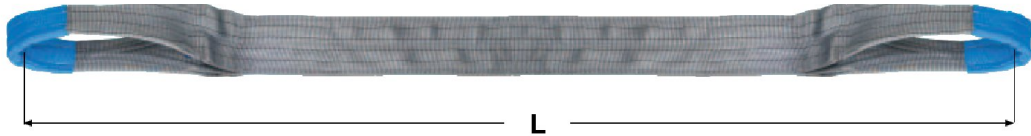

Čtyřvrstvé ploché pásy s textilními oky, typ PP40
 Geník od 9. 5. 2022

DVOJNÁSOBNÁ NOSNOST PŘI STEJNÉ ŠÍŘI PÁSU!

Označení pásu	Nosnost (kg)	Šíře pásu (mm)	Barva pásu	Cena pásu při délce L (Kč)							Cena za další metr délky L (Kč)
				2 m	3 m	4 m	5 m	6 m	8 m	10 m	
PP40 020...	2 000	30	Fialová	701,-	883,-	1 069,-	1 254,-	1 434,-	1 806,-	2 171,-	184,-
PP40 040...	4 000	60	Zelená	1 037,-	1 328,-	1 617,-	1 909,-	2 201,-	2 781,-	3 365,-	292,-
PP40 060...	6 000	90	Žlutá	1 320,-	1 661,-	2 003,-	2 346,-	2 687,-	3 375,-	4 059,-	342,-
PP40 080...	8 000	120	Šedá	2 101,-	2 565,-	3 051,-	3 510,-	3 969,-	4 914,-	5 842,-	464,-
PP40 100...	10 000	150	Červená	2 665,-	3 294,-	3 942,-	4 563,-	5 184,-	6 453,-	7 711,-	629,-
PP40 120...	12 000	180	Hnědá	3 996,-	4 752,-	5 481,-	6 237,-	6 993,-	8 505,-	10 017,-	756,-
PP40 160...	16 000	240	Modrá		5 697,-	6 642,-	7 614,-	8 586,-	10 503,-	12 393,-	945,-
PP40 200...	20 000	300	Oranžová		6 858,-	8 208,-	9 585,-	10 935,-	13 662,-	16 382,-	1 360,-
PP40 250...	25 000	300	Oranžová		6 858,-	8 208,-	9 585,-	10 935,-	13 662,-	16 382,-	1 360,-
PP40 300...	30 000	400	Oranžová			na poptávku	na poptávku	na poptávku	na poptávku	na poptávku	na poptávku
PP40 400...	40 000	580	Oranžová				na poptávku	na poptávku	na poptávku	na poptávku	na poptávku