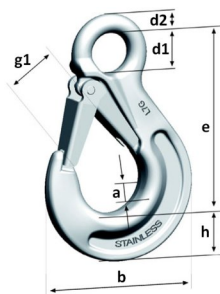

BWI

Nerezový přechodový článek

Označení	Rozměry (mm)				Nosnost (kg)	Hmotnost (kg)	Pro řetězy ø (mm)		Cena (Kč)
	d	t	w	s			1-pramenné	2-pramenné	
BWI 5-6	5	26	13	-	400	0,01	4	4	-
BWI 7-6	7	36	16	-	900	0,03	5/6	5/6	163,-
BWI 9-6	9	44	20	-	1250	0,07	7	7	195,-
BWI 10-6	10	44	20	-	1600	0,09	8	8	280,-
BWI 13-6	13	54	25	10	2500	0,19	10	10	462,-
BWI 16-6	16	70	34	14	4250	0,36	13	13	585,-
BWI 20-6	20	85	40	16	6300	0,71	16	16	813,-
BWI 22-6	23	115	50	17	8000	1,16	20	-	1 097,-
BWI 26-6	27	140	65	20	10070	1,92	-	-	1 827,-
BWI 32-6	32	150	70	26	12000	3,18	26	-	3 582,-

Ceny bez DPH.

Nerezové komponenty jakostní třídy 6

Ceník od 1. 1. 2019

VOX

Nerezový vázací řetěz

Označení	Nosnost (kg)	dn (mm)	t (mm)	b1 (mm)	b2 (mm)	Hmotnost (kg/m)	Cena (Kč)
WOX 4-6	400	4	12	6,2	14,8	0,38	330,-
WOX 5-6	630	5	15	7,5	18,5	0,58	390,-
WOX 6-6	900	6	18	8,7	20,9	0,82	546,-
WOX 7-6	1250	7	21	9,5	25,2	1,11	730,-
WOX 8-6	1600	8	24	10,8	28,6	1,43	871,-
WOX 10-6	2500	10	30	13,5	36	2,25	1 378,-
WOX 13-6	4250	13	39	17,5	46,8	3,77	2 337,-
WOX 16-6	6300	16	48	21,5	57,6	5,62	3 647,-
WOX 20-6	8000	20	60	27	72	9,29	7 776,-
WOX 26-4+	12000	26	78	35	93,6	16,2	9 856,-

CWI

Nerezová řetězová spojka

Označení	Nosnost (kg)	e (mm)	c (mm)	s (mm)	d (mm)	b (mm)	g (mm)	Hmotnost (kg)	Cena (Kč)
CWI 5-6	630	36	7	10	7	34	13	0,06	1 141,-
CWI 6-6	900	42	8	11	7	40	13	0,08	1 177,-
CWI 7-6	1250	54	9	13	9	51	17	0,14	1 203,-
CWI 8-6	1600	58	10	13	8,50	51	17	0,16	1 458,-
CWI 10-6	2500	73	13	18	13	70	25	0,37	1 913,-
CWI 13-6	4250	92	17	23	17	86	29	0,76	2 259,-
CWI 16-6	6300	104	21	28	21	105	37	1,41	3 315,-

HSWI

Nerezový závěsný hák

Označení	Nosnost (kg)	e (mm)	h (mm)	a (mm)	d1 (mm)	d2 (mm)	g1 (mm)	b (mm)	Hmotnost (kg)	Cena (Kč)
HSWI 5/6-6	900	84	20	14	21	8	22	67	0,25	1 313,-
HSWI 7/8-6	1600	112	29	20	27	13	32	98	0,7	2 077,-
HSWI 10-6	2500	133	33	28	37	15	39	115	1,35	3 569,-
HSWI 13-6	4250	172	43	35	48	18	51	147	2,6	4 901,-
HSWI 16-6	6300	213	51	44	55	24	66	182	4,8	7 092,-