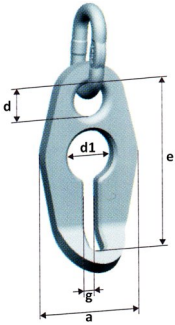

BWI

Nerezový přechodový článek

Označení	Rozměry (mm)				Nosnost (kg)	Hmotnost (kg)	Pro řetězy ø (mm)		Cena (Kč)
	d	t	w	s			1-pramenné	2-pramenné	
BWI 5-6	5	26	13	-	400	0,01	4	4	-
BWI 7-6	7	36	16	-	900	0,03	5/6	5/6	163,-
BWI 9-6	9	44	20	-	1250	0,07	7	7	195,-
BWI 10-6	10	44	20	-	1600	0,09	8	8	280,-
BWI 13-6	13	54	25	10	2500	0,19	10	10	462,-
BWI 16-6	16	70	34	14	4250	0,36	13	13	585,-
BWI 20-6	20	85	40	16	6300	0,71	16	16	813,-
BWI 22-6	23	115	50	17	8000	1,16	20	-	1 097,-
BWI 26-6	27	140	65	20	10070	1,92	-	-	1 827,-
BWI 32-6	32	150	70	26	12000	3,18	26	-	3 582,-

CWI

Nerezová řetězová spojka

Označení	Nosnost (kg)	e (mm)	c (mm)	s (mm)	d (mm)	b (mm)	g (mm)	Hmotnost (kg)	Cena (Kč)
CWI 5-6	630	36	7	10	7	34	13	0,06	1 141,-
CWI 6-6	900	42	8	11	7	40	13	0,08	1 177,-
CWI 7-6	1250	54	9	13	9	51	17	0,14	1 203,-
CWI 8-6	1600	58	10	13	8,50	51	17	0,16	1 458,-
CWI 10-6	2500	73	13	18	13	70	25	0,37	1 913,-
CWI 13-6	4250	92	17	23	17	86	29	0,76	2 259,-
CWI 16-6	6300	104	21	28	21	105	37	1,41	3 315,-

HSWI

Nerezový závěsný hák

Označení	Nosnost (kg)	e (mm)	h (mm)	a (mm)	d1 (mm)	d2 (mm)	g1 (mm)	b (mm)	Hmotnost (kg)	Cena (Kč)
HSWI 5/6-6	900	84	20	14	21	8	22	67	0,25	1 313,-
HSWI 7/8-6	1600	112	29	20	27	13	32	98	0,7	2 077,-
HSWI 10-6	2500	133	33	28	37	15	39	115	1,35	3 569,-
HSWI 13-6	4250	172	43	35	48	18	51	147	2,6	4 901,-
HSWI 16-6	6300	213	51	44	55	24	66	182	4,8	7 092,-

Ceny bez DPH.

Nerezové komponenty jakostní třídy 6
 Ceník od 1. 1. 2019

VLWI Nerezový řetězový zkracovač

Označení	Nosnost (kg)	e (mm)	a (mm)	d (mm)	d1 (mm)	g (mm)	Hmotnost (kg)	Cena (Kč)
VLWI 5/6-6	900	80	52	16	26	8	0,22	2 007,-
VLWI 7/8-6	1600	111	68	22	34	11	0,57	2 818,-
VLWI 10-6	2500	133	86	27	40	12	1,06	3 731,-
VLWI 13-6	4250	169	108	32	52	16	2,2	5 480,-
VLWI 16-6	6300	204	134	38	64	20	4,16	9 609,-