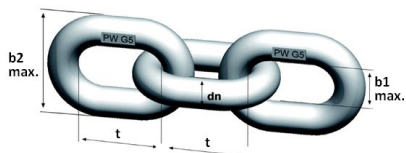

VWI

Nerezová závěsná oka pro 3 a 4 pramenné úvazky

Označení	Nosnost (kg)	e (mm)	d (mm)	t (mm)	w (mm)	d1 (mm)	t1 (mm)	w1 (mm)	Hmotnost (kg)	3 a 4 pram. úvazek ø řetězu	Cena (Kč)
VWI 4-6	840	124	10	80	50	9	44	20	0,28	4	798,-
VWI 5-6	1300	154	13	110	60	10	44	20	0,52	5	1 255,-
VWI 6/7-6	2600	164	16	110	60	13	54	25	0,91	6/7	1 664,-
VWI 8-6	3350	205	18	135	75	16	70	34	1,64	8	2 428,-
VWI 10-6	5250	245	23	160	90	20	85	40	3,02	10	3 855,-
VWI 13-6	8900	295	27	180	100	23	115	50	4,78	13	5 883,-
VWI 16-6	13200	340	32	200	110	27	140	65	7,98	16	9 672,-

BWI

Nerezový přechodový článek

Označení	Rozměry (mm)				Nosnost (kg)	Hmotnost (kg)	Pro řetězy ø (mm)		Cena (Kč)
	d	t	w	s			1-pramenné	2-pramenné	
BWI 5-6	5	26	13	-	400	0,01	4	4	-
BWI 7-6	7	36	16	-	900	0,03	5/6	5/6	163,-
BWI 9-6	9	44	20	-	1250	0,07	7	7	195,-
BWI 10-6	10	44	20	-	1600	0,09	8	8	280,-
BWI 13-6	13	54	25	10	2500	0,19	10	10	462,-
BWI 16-6	16	70	34	14	4250	0,36	13	13	585,-
BWI 20-6	20	85	40	16	6300	0,71	16	16	813,-
BWI 22-6	23	115	50	17	8000	1,16	20	-	1 097,-
BWI 26-6	27	140	65	20	10070	1,92	-	-	1 827,-
BWI 32-6	32	150	70	26	12000	3,18	26	-	3 582,-

Ceny bez DPH.

Nerezové komponenty jakostní třídy 6

Ceník od 1. 1. 2019

VOX

Nerezový vázací řetěz

Označení	Nosnost (kg)	dn (mm)	t (mm)	b1 (mm)	b2 (mm)	Hmotnost (kg/m)	Cena (Kč)
WOX 4-6	400	4	12	6,2	14,8	0,38	330,-
WOX 5-6	630	5	15	7,5	18,5	0,58	390,-
WOX 6-6	900	6	18	8,7	20,9	0,82	546,-
WOX 7-6	1250	7	21	9,5	25,2	1,11	730,-
WOX 8-6	1600	8	24	10,8	28,6	1,43	871,-
WOX 10-6	2500	10	30	13,5	36	2,25	1 378,-
WOX 13-6	4250	13	39	17,5	46,8	3,77	2 337,-
WOX 16-6	6300	16	48	21,5	57,6	5,62	3 647,-
WOX 20-6	8000	20	60	27	72	9,29	7 776,-
WOX 26-4+	12000	26	78	35	93,6	16,2	9 856,-