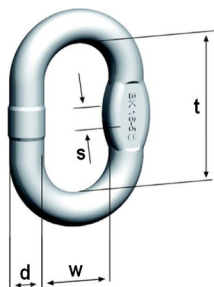

Nerezové komponenty jakostní třídy 6

Ceník od 1. 1. 2019

AWI

Nerezová závěsná oka pro 1 a 2 pramenné úvazky

Označení	Nosnost (kg)	d (mm)	t (mm)	w (mm)	s (mm)	Hmotnost (kg)	1-pramenný ø řetězu	2-pramenný ø řetězu	Cena Kč
AWI 8	560	8	60	35	-	0,08	4	4	210,-
AWI 10	850	10	80	50	-	0,14	5	5	377,-
AWI 13	1600	13	110	60	10	0,34	6/7/8	6	504,-
AWI 16	2600	16	110	60	14	0,53	10	7/8	629,-
AWI 18	3500	18	135	75	14	0,92	-	10	798,-
AWI 22	6300	23	160	90	17	1,6	13/16	13	1 349,-
AWI 26	8600	27	180	100	20	2,46	20	16	2 165,-
AWI 32	13200	32	200	110	26	4,14	-	20	3 806,-
AWI 36	14700	36	260	140	29	6,22	-	-	5 574,-
AWI 45	12000	45	340	180	-	12,82	26	-	9 773,-

VWI

Nerezová závěsná oka pro 3 a 4 pramenné úvazky

Označení	Nosnost (kg)	e (mm)	d (mm)	t (mm)	w (mm)	d1 (mm)	t1 (mm)	w1 (mm)	Hmotnost (kg)	3 a 4 pram. úvazek ø řetězu	Cena (Kč)
VWI 4-6	840	124	10	80	50	9	44	20	0,28	4	798,-
VWI 5-6	1300	154	13	110	60	10	44	20	0,52	5	1 255,-
VWI 6/7-6	2600	164	16	110	60	13	54	25	0,91	6/7	1 664,-
VWI 8-6	3350	205	18	135	75	16	70	34	1,64	8	2 428,-
VWI 10-6	5250	245	23	160	90	20	85	40	3,02	10	3 855,-
VWI 13-6	8900	295	27	180	100	23	115	50	4,78	13	5 883,-
VWI 16-6	13200	340	32	200	110	27	140	65	7,98	16	9 672,-

BWI

Nerezový přechodový článek

Označení	Rozměry (mm)				Nosnost (kg)	Hmotnost (kg)	Pro řetězy ø (mm)		Cena (Kč)
	d	t	w	s			1-pramenné	2-pramenné	
BWI 5-6	5	26	13	-	400	0,01	4	4	-
BWI 7-6	7	36	16	-	900	0,03	5/6	5/6	163,-
BWI 9-6	9	44	20	-	1250	0,07	7	7	195,-
BWI 10-6	10	44	20	-	1600	0,09	8	8	280,-
BWI 13-6	13	54	25	10	2500	0,19	10	10	462,-
BWI 16-6	16	70	34	14	4250	0,36	13	13	585,-
BWI 20-6	20	85	40	16	6300	0,71	16	16	813,-
BWI 22-6	23	115	50	17	8000	1,16	20	-	1 097,-
BWI 26-6	27	140	65	20	10070	1,92	-	-	1 827,-
BWI 32-6	32	150	70	26	12000	3,18	26	-	3 582,-