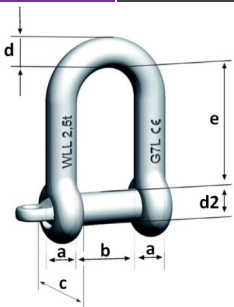

BWI

Nerezový přechodový článek

Označení	Rozměry (mm)				Nosnost (kg)	Hmotnost (kg)	Pro řetězy ø (mm)		Cena (Kč)
	d	t	w	s			1-pramenné	2-pramenné	
BWI 5-6	5	26	13	-	400	0,01	4	4	-
BWI 7-6	7	36	16	-	900	0,03	5/6	5/6	163,-
BWI 9-6	9	44	20	-	1250	0,07	7	7	195,-
BWI 10-6	10	44	20	-	1600	0,09	8	8	280,-
BWI 13-6	13	54	25	10	2500	0,19	10	10	462,-
BWI 16-6	16	70	34	14	4250	0,36	13	13	585,-
BWI 20-6	20	85	40	16	6300	0,71	16	16	813,-
BWI 22-6	23	115	50	17	8000	1,16	20	-	1 097,-
BWI 26-6	27	140	65	20	10070	1,92	-	-	1 827,-
BWI 32-6	32	150	70	26	12000	3,18	26	-	3 582,-

HSWI

Nerezový závěsný hák

Označení	Nosnost (kg)	e (mm)	h (mm)	a (mm)	d1 (mm)	d2 (mm)	g1 (mm)	b (mm)	Hmotnost (kg)	Cena (Kč)
HSWI 5/6-6	900	84	20	14	21	8	22	67	0,25	1 313,-
HSWI 7/8-6	1600	112	29	20	27	13	32	98	0,7	2 077,-
HSWI 10-6	2500	133	33	28	37	15	39	115	1,35	3 569,-
HSWI 13-6	4250	172	43	35	48	18	51	147	2,6	4 901,-
HSWI 16-6	6300	213	51	44	55	24	66	182	4,8	7 092,-

Ceny bez DPH.

Nerezové komponenty jakostní třídy 6
 Ceník od 1. 1. 2019

VLWI Nerezový řetězový zkracovač

Označení	Nosnost (kg)	e (mm)	a (mm)	d (mm)	d1 (mm)	g (mm)	Hmotnost (kg)	Cena (Kč)
VLWI 5/6-6	900	80	52	16	26	8	0,22	2 007,-
VLWI 7/8-6	1600	111	68	22	34	11	0,57	2 818,-
VLWI 10-6	2500	133	86	27	40	12	1,06	3 731,-
VLWI 13-6	4250	169	108	32	52	16	2,2	5 480,-
VLWI 16-6	6300	204	134	38	64	20	4,16	9 609,-

SMSWI Nerezový třmen

Označení	Nosnost (kg)	e (mm)	a (mm)	b (mm)	d (mm)	d2 (mm)	c (mm)	Hmotnost (kg)	Cena (Kč)
SMSWI 4/5	500	22	8	17	8	9	18	0,07	208,-
SMSWI 6/7/8	1250	40	12	25	12	13	25	0,22	470,-
SMSWI 10	2000	60	16	32	16	17	32	0,52	1 050,-
SMSWI 13	3200	50	13	25	13	16	32	0,35	1 970,-
SMSWI 16	5000	64	16	32	16	19	38	0,55	3 468,-