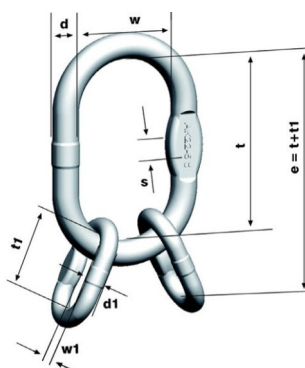

Nerezové komponenty jakostní třídy 6

Ceník od 1. 1. 2019

AWI

Nerezová závěsná oka pro 1 a 2 pramenné úvazky

Označení	Nosnost (kg)	d (mm)	t (mm)	w (mm)	s (mm)	Hmotnost (kg)	1-pramenný ø řetězu	2-pramenný ø řetězu	Cena Kč
AWI 8	560	8	60	35	-	0,08	4	4	210,-
AWI 10	850	10	80	50	-	0,14	5	5	377,-
AWI 13	1600	13	110	60	10	0,34	6/7/8	6	504,-
AWI 16	2600	16	110	60	14	0,53	10	7/8	629,-
AWI 18	3500	18	135	75	14	0,92	-	10	798,-
AWI 22	6300	23	160	90	17	1,6	13/16	13	1 349,-
AWI 26	8600	27	180	100	20	2,46	20	16	2 165,-
AWI 32	13200	32	200	110	26	4,14	-	20	3 806,-
AWI 36	14700	36	260	140	29	6,22	-	-	5 574,-
AWI 45	12000	45	340	180	-	12,82	26	-	9 773,-

VWI

Nerezová závěsná oka pro 3 a 4 pramenné úvazky

Označení	Nosnost (kg)	e (mm)	d (mm)	t (mm)	w (mm)	d1 (mm)	t1 (mm)	w1 (mm)	Hmotnost (kg)	3 a 4 pram. úvazek ø řetězu	Cena (Kč)
VWI 4-6	840	124	10	80	50	9	44	20	0,28	4	798,-
VWI 5-6	1300	154	13	110	60	10	44	20	0,52	5	1 255,-
VWI 6/7-6	2600	164	16	110	60	13	54	25	0,91	6/7	1 664,-
VWI 8-6	3350	205	18	135	75	16	70	34	1,64	8	2 428,-
VWI 10-6	5250	245	23	160	90	20	85	40	3,02	10	3 855,-
VWI 13-6	8900	295	27	180	100	23	115	50	4,78	13	5 883,-
VWI 16-6	13200	340	32	200	110	27	140	65	7,98	16	9 672,-

BWI

Nerezový přechodový článek

Označení	Rozměry (mm)				Nosnost (kg)	Hmotnost (kg)	Pro řetězy ø (mm)		Cena (Kč)
	d	t	w	s			1-pramenné	2-pramenné	
BWI 5-6	5	26	13	-	400	0,01	4	4	-
BWI 7-6	7	36	16	-	900	0,03	5/6	5/6	163,-
BWI 9-6	9	44	20	-	1250	0,07	7	7	195,-
BWI 10-6	10	44	20	-	1600	0,09	8	8	280,-
BWI 13-6	13	54	25	10	2500	0,19	10	10	462,-
BWI 16-6	16	70	34	14	4250	0,36	13	13	585,-
BWI 20-6	20	85	40	16	6300	0,71	16	16	813,-
BWI 22-6	23	115	50	17	8000	1,16	20	-	1 097,-
BWI 26-6	27	140	65	20	10070	1,92	-	-	1 827,-
BWI 32-6	32	150	70	26	12000	3,18	26	-	3 582,-