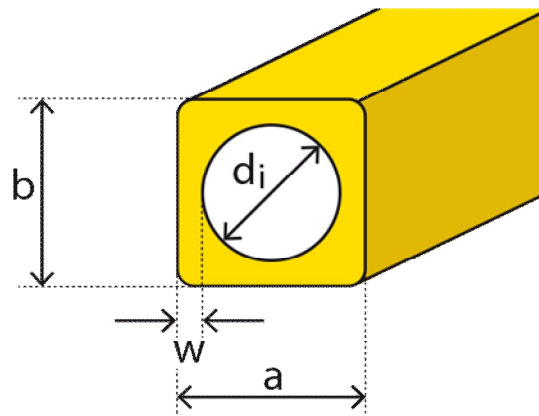

PULR - polyuretanové ochranné návleky pro ocelová lana a řetězy

Ceník od 1.10. 2014

PULR

Polyuretanové ochranné návleky pro ocelová lana a řetězy.

Typ	ø otvoru d _i (mm)	Pro řetěz o ø článku (mm)	Pro ocelové lano do ø (mm)	Vnější rozměry a x b (mm)	Síla stěny w (mm)	Hmotnost (kg/m)	Cena* (Kč/m)
PULR 12	12	-	10	22 x 22	5	0,50	1 064,-
PULR 14	14	-	12	24 x 24	5	0,65	1 069,-
PULR 15	15	-	13	25 x 25	5	0,75	1 121,-
PULR 18	18	-	16	28 x 28	5	0,80	1 179,-
PULR 20	20	-	18	30 x 30	5	1,00	1 226,-
PULR 22	22	-	20	32 x 32	5	1,00	1 257,-
PULR 26	26	6	24	36 x 36	5	1,20	1 343,-
PULR 28	28	-	26	38 x 38	5	1,25	1 400,-
PULR 32	32	8	30	42 x 42	5	1,50	1 486,-
PULR 35	35	-	33	45 x 45	5	1,65	1 686,-
PULR 42	42	10	40	52 x 52	5	2,05	1 871,-
PULR 45	45	-	42	55 x 55	5	2,35	1 957,-
PULR 50	50	13	48	60 x 60	5	2,65	2 519,-
PULR 63	63	16	60	73 x 73	5	3,40	3 119,-
PULR 75	75	20	70	85 x 85	5	4,30	3 793,-
PULR 85	85	22	80	105 x 105	10	7,70	5 264,-
PULR 120	120	-	110	140 x 140	10	11,00	9 664,-