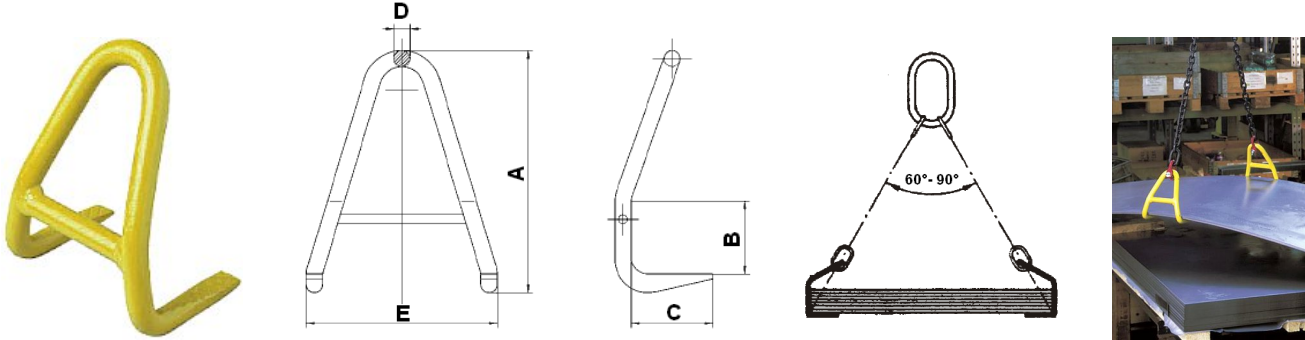

Stohovací háky

Ceník od 1. 4. 2021

Stohovací háky BVH

Stohovací háky BVH, nosnost v páru 700 kg - 10500 kg, výrobce TIGRIP - COLUMBUS McKINNON (Německo)
 Stohovací háky slouží ke zvedání svazků plechů a velkých plátů. Používají se vždy v páru při dodržení svěrného úhlu pramenů vázacího prostředku 60° - 90°.

Stohovací háky GH/GHW

Stohovací háky GH/GHW, nosnost v páru 2000 kg - 11200 kg, výrobce Pewag (Rakousko)
 Stohovací háky slouží ke zvedání svazků plechů a velkých plátů. Používají se vždy v páru při dodržení svěrného úhlu pramenů vázacího prostředku 60° - 90°.

Ceny bez DPH.

Stohovací háky
 Ceník od 1. 4. 2021

Stohovací háky BWW

Stohovací háky BWW jsou určeny k horizontálnímu transportu plechů. Používají se vždy s 3 nebo 4 pramenným úvazkem při úhlu sklonu pramenů od 15° - 30°. Nosnost 2500 - 19000 kg, výrobce Pewag (Rakousko)