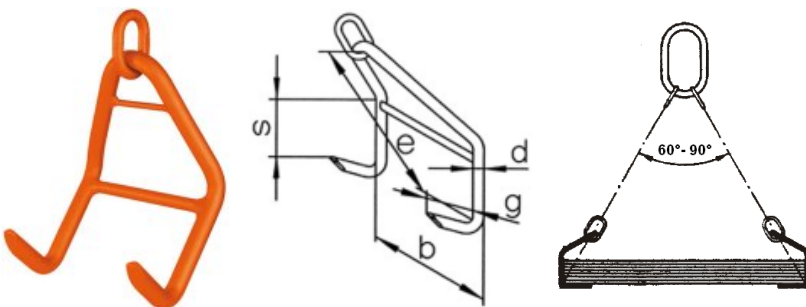

Stohovací háky

Ceník od 1. 4. 2021

Stohovací háky BVH

Stohovací háky BVH, nosnost v páru 700 kg - 10500 kg, výrobce TIGRIP - COLUMBUS McKINNON (Německo)
 Stohovací háky slouží ke zvedání svazků plechů a velkých plátů. Používají se vždy v páru při dodržení svěrného úhlu pramenů vázacího prostředku 60° - 90°.

Typ	Nosnost (kg/ks)	Nosnost v páru (kg)	Rozměry (mm)					Hmotnost (kg/ks)	Cena (Kč/ks)
			A	B	C	D	E		
BVH 0,5	500	700	180	50	80	18	150	1,2	2 772,-
BVH 1,12	1120	1570	210	60	95	20	170	1,4	4 060,-
BVH 1,5	1500	2100	240	70	105	22	200	2,4	4 732,-
BVH 2,0	2000	2800	280	80	115	26	220	3,9	5 040,-
BVH 2,5	2500	3500	340	100	120	32	270	8,2	7 924,-
BVH 3,2	3200	4500	400	120	140	32	320	8,3	8 624,-
BVH 4,0	4000	5600	530	160	180	36	420	13,6	10 808,-
BVH 5,0	5000	7000	660	200	210	40	520	21	12 656,-
BVH 6,0	6000	8400	800	250	250	50	640	39	17 192,-
BVH 7,5	7500	10500	980	300	300	60	760	60	25 872,-

Stohovací háky GH/GHW

Stohovací háky GH/GHW, nosnost v páru 2000 kg - 11200 kg, výrobce Pewag (Rakousko)
 Stohovací háky slouží ke zvedání svazků plechů a velkých plátů. Používají se vždy v páru při dodržení svěrného úhlu pramenů vázacího prostředku 60° - 90°.

Ceny bez DPH.

Stohovací háky
 Ceník od 1. 4. 2021

Stohovací háky BWW

Stohovací háky BWW jsou určeny k horizontálnímu transportu plechů. Používají se vždy s 3 nebo 4 pramenným úvazkem při úhlu sklonu pramenů od 15° - 30°. Nosnost 2500 - 19000 kg, výrobce Pewag (Rakousko)