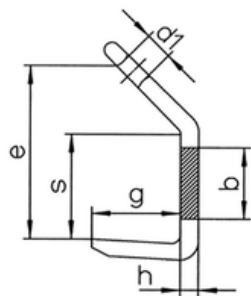

Typ	Nosnost (kg/ks)	Nosnost v páru (kg)	Rozměry (mm)					Hmotnost (kg/ks)	Cena (Kč/ks)
			A	B	C	D	E		
BVH 0,5	500	700	180	50	80	18	150	1,2	2 772,-
BVH 1,12	1120	1570	210	60	95	20	170	1,4	4 060,-
BVH 1,5	1500	2100	240	70	105	22	200	2,4	4 732,-
BVH 2,0	2000	2800	280	80	115	26	220	3,9	5 040,-
BVH 2,5	2500	3500	340	100	120	32	270	8,2	7 924,-
BVH 3,2	3200	4500	400	120	140	32	320	8,3	8 624,-
BVH 4,0	4000	5600	530	160	180	36	420	13,6	10 808,-
BVH 5,0	5000	7000	660	200	210	40	520	21	12 656,-
BVH 6,0	6000	8400	800	250	250	50	640	39	17 192,-
BVH 7,5	7500	10500	980	300	300	60	760	60	25 872,-

Stohovací háky GH/GHW

Stohovací háky GH/GHW, nosnost v páru 2000 kg - 11200 kg, výrobce Pewag (Rakousko)
 Stohovací háky slouží ke zvedání svazků plechů a velkých plátů. Používají se vždy v páru při dodržení svěrného úhlu pramenů vázacího prostředku 60° - 90°.

Typ	Nosnost (kg/ks)	Nosnost v páru (kg)	Rozměry (mm)					Hmotnost (kg/ks)	Cena (Kč/ks)
			s	b	g	d	e		
GHW 5-6	1500	2000	100	190	65	20	201	1,9	4 626,-
GHW 7-8	2500	3550	150	252	100	27	296	5,4	9 556,-
GHW 10	4000	5600	200	380	130	40	402	16,1	17 256,-

Typ	Nosnost (kg/ks)	Rozměry (mm)						Hmotnost (kg/ks)	Cena (Kč/ks)
		e	s	b	h	d1	g		
BWW 7/8	2500	131	80	50	18	28	55	1,5	3 131,-
BWW 10	4000	168	100	70	20	36	65	2,8	4 475,-
BWW 13	6700	207	130	80	26	40	90	5,3	6 190,-
BWW 16	10000	261	160	100	33	50	110	10,5	13 043,-
BWW 19/20	16000	302	185	120	40	60	130	17,5	18 082,-
BWW 22	19000	363	220	140	50	75	150	30,5	28 779,-