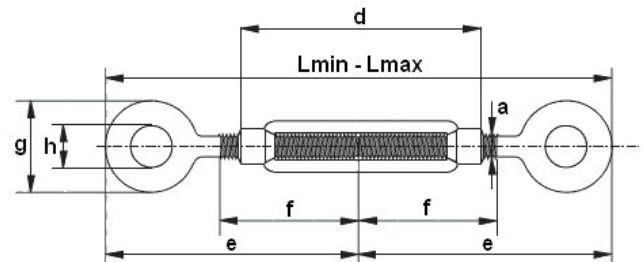

Lanové napínáky dle DIN 1480
 Ceník od 2. 3. 2017

Lanové napínáky DIN 1480, OKO-OKO

a (mm)	d (mm)	e (mm)	f (mm)	g (mm)	h (mm)	Lmin (mm)	Lmax (mm)	Max zatížení (kN)	Hmotnost (Kg)	Cena (Kč)
M 6	110	80	55	20	9	160	246	2,25	0,11	26,-
M 8	110	84	57	22	10	168	248	4,10	0,2	30,-
M 10	125	105	68	31	14	210	300	6,50	0,28	42,-
M 12	125	110	70	35	16	222	305	9,30	0,43	62,-
M 14	140	123	75	40	18	244	334	13,30	0,61	87,-
M 16	170	143	88	47	22	300	416	17,70	1	125,-
M 20	200	165	105	52	24	334	466	27,00	1,6	210,-
M 22	220	185	118	60	27	372	527	33,00	2,2	Na poptávku
M 24	255	208	135	65	27	410	587	39,20	2,8	382,-
M 30	255	220	135	71	31	440	605	62,50	4,1	696,-
M 33	295	245	148	88	36	490	690	75,60	6	Na poptávku
M 36	295	277	158	94	38	554	740	91,00	8,5	Na poptávku

Lanové napínáky DIN 1480, OKO-HÁK

a (mm)	d (mm)	e (mm)	f (mm)	g (mm)	h (mm)	i (mm)	j (mm)	k (mm)	Lmin (mm)	Lmax (mm)	Max zatížení (kN)	Hmotnost (Kg)	Cena (Kč)
M 6	110	77	80	55	8	15	20	9	172	258	2,25	0,11	26,-
M 8	110	85	84	57	10,5	15	22	10	184	264	4,10	0,2	30,-
M 10	125	106	105	68	13	11	31	14	222	311	6,50	0,28	42,-
M 12	125	117	111	70	16	13	35	16	241	324	9,30	0,43	62,-
M 14	140	124	122	75	18	15	40	18	261	351	13,30	0,61	87,-
M 16	170	144	150	88	20	17	47	22	311	427	17,70	1	125,-
M 20	200	170	167	105	21	21	52	24	358	490	27,00	1,6	210,-
M 22	220	200	186	118	24	28	60	27	414	559	33,00	2,2	Na poptávku
M 24	255	215	205	135	26	33	65	27	453	630	39,20	2,8	382,-
M 30	255	240	220	135	34	35	71	31	495	660	62,50	4,1	696,-
M 33	295	260	245	148	38	40	88	36	545	744	75,60	6	Na poptávku
M 36	295	275	277	158	46	45	94	38	597	782	91,00	8,5	Na poptávku