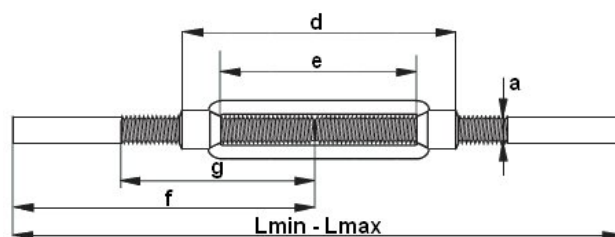

Lanové napínáky DIN 1480, OKO-HÁK

a (mm)	d (mm)	e (mm)	f (mm)	g (mm)	h (mm)	i (mm)	j (mm)	k (mm)	Lmin (mm)	Lmax (mm)	Max zatížení (kN)	Hmotnost (Kg)	Cena (Kč)
M 6	110	77	80	55	8	15	20	9	172	258	2,25	0,11	26,-
M 8	110	85	84	57	10,5	15	22	10	184	264	4,10	0,2	30,-
M 10	125	106	105	68	13	11	31	14	222	311	6,50	0,28	42,-
M 12	125	117	111	70	16	13	35	16	241	324	9,30	0,43	62,-
M 14	140	124	122	75	18	15	40	18	261	351	13,30	0,61	87,-
M 16	170	144	150	88	20	17	47	22	311	427	17,70	1	125,-
M 20	200	170	167	105	21	21	52	24	358	490	27,00	1,6	210,-
M 22	220	200	186	118	24	28	60	27	414	559	33,00	2,2	Na poptávku
M 24	255	215	205	135	26	33	65	27	453	630	39,20	2,8	382,-
M 30	255	240	220	135	34	35	71	31	495	660	62,50	4,1	696,-
M 33	295	260	245	148	38	40	88	36	545	744	75,60	6	Na poptávku
M 36	295	275	277	158	46	45	94	38	597	782	91,00	8,5	Na poptávku

Ceny bez DPH.

Lanové napínáky dle DIN 1480

Ceník od 2. 3. 2017

Lanové napínáky HÁK-HÁK

a (mm)	d (mm)	e (mm)	f (mm)	g (mm)	h (mm)	Lmin (mm)	Lmax (mm)	Max zatížení (kN)	Hmotnost (Kg)	Cena (Kč)
M 6	110	92	55	8	15	184	270	2,25	0,11	26,-
M 8	110	100	57	10,5	15	200	280	4,10	0,2	30,-
M 10	125	117	68	13	11	234	323	6,50	0,28	42,-
M 12	125	130	70	16	13	260	343	9,30	0,43	62,-
M 14	140	139	75	18	15	278	368	13,30	0,61	87,-
M 16	170	161	88	20	17	322	438	17,70	1	125,-
M 20	200	191	105	21	21	382	514	27,00	1,6	210,-
M 22	220	228	118	24	28	456	601	33,00	2,2	Na poptávku
M 24	255	248	135	26	33	496	673	39,20	2,8	382,-
M 30	255	275	135	34	35	550	715	62,50	4,1	696,-
M 33	295	300	148	38	40	600	799	75,60	6	Na poptávku
M 36	295	320	158	46	45	640	825	91,00	8,5	Na poptávku