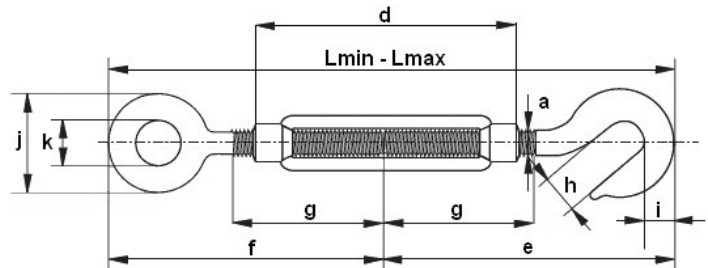

Lanové napínáky dle DIN 1480
 Ceník od 2. 3. 2017

Lanové napínáky DIN 1480, OKO-OKO

a (mm)	d (mm)	e (mm)	f (mm)	g (mm)	h (mm)	Lmin (mm)	Lmax (mm)	Max zatížení (kN)	Hmotnost (Kg)	Cena (Kč)
M 6	110	80	55	20	9	160	246	2,25	0,11	26,-
M 8	110	84	57	22	10	168	248	4,10	0,2	30,-
M 10	125	105	68	31	14	210	300	6,50	0,28	42,-
M 12	125	110	70	35	16	222	305	9,30	0,43	62,-
M 14	140	123	75	40	18	244	334	13,30	0,61	87,-
M 16	170	143	88	47	22	300	416	17,70	1	125,-
M 20	200	165	105	52	24	334	466	27,00	1,6	210,-
M 22	220	185	118	60	27	372	527	33,00	2,2	Na poptávku
M 24	255	208	135	65	27	410	587	39,20	2,8	382,-
M 30	255	220	135	71	31	440	605	62,50	4,1	696,-
M 33	295	245	148	88	36	490	690	75,60	6	Na poptávku
M 36	295	277	158	94	38	554	740	91,00	8,5	Na poptávku

Lanové napínáky DIN 1480, OKO-HÁK

a (mm)	d (mm)	e (mm)	f (mm)	g (mm)	h (mm)	i (mm)	j (mm)	k (mm)	Lmin (mm)	Lmax (mm)	Max zatížení (kN)	Hmotnost (Kg)	Cena (Kč)
M 6	110	77	80	55	8	15	20	9	172	258	2,25	0,11	26,-
M 8	110	85	84	57	10,5	15	22	10	184	264	4,10	0,2	30,-
M 10	125	106	105	68	13	11	31	14	222	311	6,50	0,28	42,-
M 12	125	117	111	70	16	13	35	16	241	324	9,30	0,43	62,-
M 14	140	124	122	75	18	15	40	18	261	351	13,30	0,61	87,-
M 16	170	144	150	88	20	17	47	22	311	427	17,70	1	125,-
M 20	200	170	167	105	21	21	52	24	358	490	27,00	1,6	210,-
M 22	220	200	186	118	24	28	60	27	414	559	33,00	2,2	Na poptávku
M 24	255	215	205	135	26	33	65	27	453	630	39,20	2,8	382,-
M 30	255	240	220	135	34	35	71	31	495	660	62,50	4,1	696,-
M 33	295	260	245	148	38	40	88	36	545	744	75,60	6	Na poptávku
M 36	295	275	277	158	46	45	94	38	597	782	91,00	8,5	Na poptávku