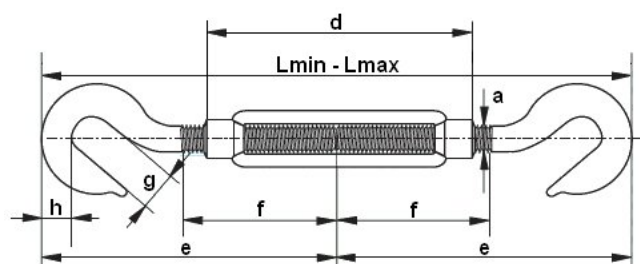

Lanové napínáky dle DIN 1480

Ceník od 2. 3. 2017