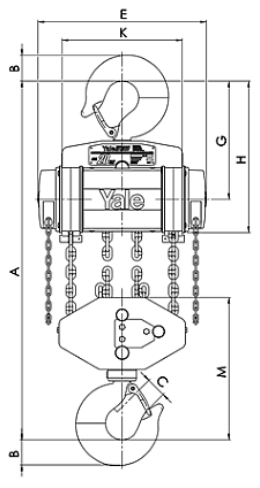

Parametry Yalelift 360 (CR, ATEX)

Yalelift 360 10.0t

Yalelift 360 0.5t - 3.0t

Yalelift 360 5.0t

Yalelift 360 20.0t

| Yalelift 360 | 500 | 1000 | 2000 | 3000 | 5000 | 10000 | 20000 |
|--------------|-----|------|------|------|------|-------|-------|
| A min., mm | 300 | 335 | 395 | 520 | 654 | 825 | 1010 |
| B, mm | 17 | 22 | 30 | 38 | 45 | 68 | 85 |
| C, mm | 24 | 29 | 35 | 40 | 47 | 68 | 64 |
| D, mm | 133 | 156 | 182 | 220 | 220 | 220 | 303 |
| E, mm | 148 | 175 | 203 | 250 | 250 | 383 | 555 |
| F, mm | 139 | 157 | 183 | 204 | 204 | 204 | 250 |
| G, mm | 139 | 164 | 192 | 225 | 242 | 326 | 391 |
| H, mm | 206 | 242 | 283 | 335 | 352 | 436 | 501 |
| I, mm | 24 | 24 | 31 | 34 | 21 | 136 | - |
| K, mm | 61 | 70 | 83 | 95 | 95 | 95 | 396 |
| L, mm | 79 | 87 | 100 | 109 | 109 | 109 | 125 |
| M, mm | 110 | 125 | 156 | 178 | 285 | 401 | 471 |
| N, mm | 14 | 19 | 22 | 30 | 37 | 50 | 56 |