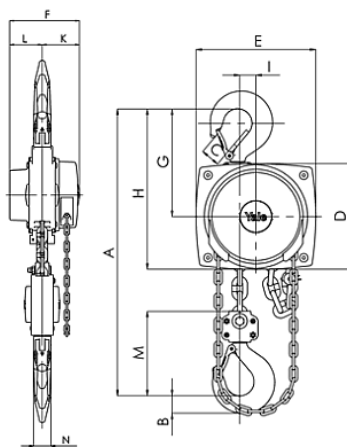

Web produktu: <http://www.tedox.cz/yale-yalelift-360>

Ceny bez DPH.

Závěsné kladkostroje Yalelift 360
 Ceník od 15.9. 2015

Příslušenství Yalelift 360 (CR, ATEX)

| Zásobník řetězu | Typ | Nosnost (kg) | Počet nosných řetězů | Pro zdvih | Cena (Kč) | Pro zdvih | Cena (Kč) |
|---|--------------------|--------------|----------------------|-----------|-----------|-----------|-----------|
|  | Yalelift 360/500 | 500 | 1 | do 6 m | 880,- | do 12 m | 990,- |
| | Yalelift 360/1000 | 1.000 | 1 | do 6 m | 990,- | do 12 m | 1 100,- |
| | Yalelift 360/2000 | 2.000 | 1 | do 6 m | 1 265,- | do 12 m | 1 375,- |
| | Yalelift 360/3000 | 3.000 | 1 | do 6 m | 1 485,- | do 12 m | 1 595,- |
| | Yalelift 360/5000 | 5.000 | 2 | do 6 m | 1 485,- | do 12 m | 1 595,- |
| | Yalelift 360/10000 | 10.000 | 3 | do 6 m | 1 485,- | do 12 m | 1 595,- |
| | Yalelift 360/20000 | 20.000 | 6 | do 6 m | 1 485,- | do 12 m | 1 595,- |

Parametry Yalelift 360 (CR, ATEX)

Yalelift 360 10.0t

Yalelift 360 0.5t - 3.0t

Yalelift 360 5.0t

Yalelift 360 20.0t

| Yalelift 360 | 500 | 1000 | 2000 | 3000 | 5000 | 10000 | 20000 |
|--------------|-----|------|------|------|------|-------|-------|
| A min., mm | 300 | 335 | 395 | 520 | 654 | 825 | 1010 |
| B, mm | 17 | 22 | 30 | 38 | 45 | 68 | 85 |
| C, mm | 24 | 29 | 35 | 40 | 47 | 68 | 64 |
| D, mm | 133 | 156 | 182 | 220 | 220 | 220 | 303 |
| E, mm | 148 | 175 | 203 | 250 | 250 | 383 | 555 |
| F, mm | 139 | 157 | 183 | 204 | 204 | 204 | 250 |
| G, mm | 139 | 164 | 192 | 225 | 242 | 326 | 391 |
| H, mm | 206 | 242 | 283 | 335 | 352 | 436 | 501 |
| I, mm | 24 | 24 | 31 | 34 | 21 | 136 | - |
| K, mm | 61 | 70 | 83 | 95 | 95 | 95 | 396 |
| L, mm | 79 | 87 | 100 | 109 | 109 | 109 | 125 |
| M, mm | 110 | 125 | 156 | 178 | 285 | 401 | 471 |
| N, mm | 14 | 19 | 22 | 30 | 37 | 50 | 56 |