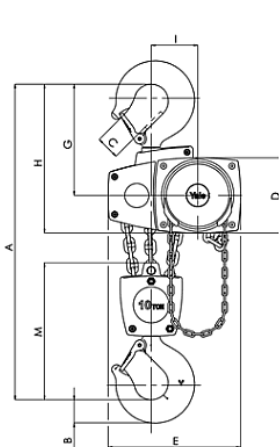

Web produktu: <http://www.tedox.cz/yale-yalelift-360>

Ceny bez DPH.

Závěsné kladkostroje Yalelift 360
 Ceník od 15.9. 2015

Příslušenství Yalelift 360 (CR, ATEX)

| Zásobník řetězu | Typ | Nosnost (kg) | Počet nosných řetězů | Pro zdvih | Cena (Kč) | Pro zdvih | Cena (Kč) |
|---|--------------------|--------------|----------------------|-----------|-----------|-----------|-----------|
|  | Yalelift 360/500 | 500 | 1 | do 6 m | 880,- | do 12 m | 990,- |
| | Yalelift 360/1000 | 1.000 | 1 | do 6 m | 990,- | do 12 m | 1 100,- |
| | Yalelift 360/2000 | 2.000 | 1 | do 6 m | 1 265,- | do 12 m | 1 375,- |
| | Yalelift 360/3000 | 3.000 | 1 | do 6 m | 1 485,- | do 12 m | 1 595,- |
| | Yalelift 360/5000 | 5.000 | 2 | do 6 m | 1 485,- | do 12 m | 1 595,- |
| | Yalelift 360/10000 | 10.000 | 3 | do 6 m | 1 485,- | do 12 m | 1 595,- |
| | Yalelift 360/20000 | 20.000 | 6 | do 6 m | 1 485,- | do 12 m | 1 595,- |

Parametry Yalelift 360 (CR, ATEX)

Yalelift 360 10.0t

Yalelift 360 0.5t - 3.0t

Yalelift 360 5.0t

Yalelift 360 20.0t

| Yalelift 360 | 500 | 1000 | 2000 | 3000 | 5000 | 10000 | 20000 |
|--------------|-----|------|------|------|------|-------|-------|
| A min., mm | 300 | 335 | 395 | 520 | 654 | 825 | 1010 |
| B, mm | 17 | 22 | 30 | 38 | 45 | 68 | 85 |
| C, mm | 24 | 29 | 35 | 40 | 47 | 68 | 64 |
| D, mm | 133 | 156 | 182 | 220 | 220 | 220 | 303 |
| E, mm | 148 | 175 | 203 | 250 | 250 | 383 | 555 |
| F, mm | 139 | 157 | 183 | 204 | 204 | 204 | 250 |
| G, mm | 139 | 164 | 192 | 225 | 242 | 326 | 391 |
| H, mm | 206 | 242 | 283 | 335 | 352 | 436 | 501 |
| I, mm | 24 | 24 | 31 | 34 | 21 | 136 | - |
| K, mm | 61 | 70 | 83 | 95 | 95 | 95 | 396 |
| L, mm | 79 | 87 | 100 | 109 | 109 | 109 | 125 |
| M, mm | 110 | 125 | 156 | 178 | 285 | 401 | 471 |
| N, mm | 14 | 19 | 22 | 30 | 37 | 50 | 56 |