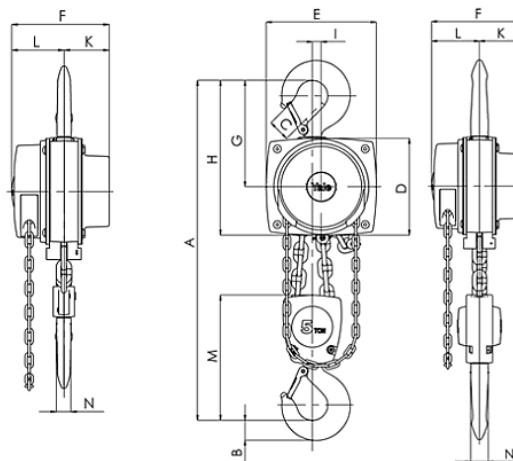

Web produktu: <http://www.tedox.cz/yale-yalelift-360>

Ceny bez DPH.

Závěsné kladkostroje Yalelift 360
 Ceník od 15.9. 2015

Příslušenství Yalelift 360 (CR, ATEX)

| Zásobník řetězu | Typ | Nosnost (kg) | Počet nosných řetězů | Pro zdvih | Cena (Kč) | Pro zdvih | Cena (Kč) |
|---|--------------------|--------------|----------------------|-----------|-----------|-----------|-----------|
|  | Yalelift 360/500 | 500 | 1 | do 6 m | 880,- | do 12 m | 990,- |
| | Yalelift 360/1000 | 1.000 | 1 | do 6 m | 990,- | do 12 m | 1 100,- |
| | Yalelift 360/2000 | 2.000 | 1 | do 6 m | 1 265,- | do 12 m | 1 375,- |
| | Yalelift 360/3000 | 3.000 | 1 | do 6 m | 1 485,- | do 12 m | 1 595,- |
| | Yalelift 360/5000 | 5.000 | 2 | do 6 m | 1 485,- | do 12 m | 1 595,- |
| | Yalelift 360/10000 | 10.000 | 3 | do 6 m | 1 485,- | do 12 m | 1 595,- |
| | Yalelift 360/20000 | 20.000 | 6 | do 6 m | 1 485,- | do 12 m | 1 595,- |

Parametry Yalelift 360 (CR, ATEX)

Yalelift 360 10.0t

Yalelift 360 0.5t - 3.0t

Yalelift 360 5.0t

Yalelift 360 20.0t

| Yalelift 360 | 500 | 1000 | 2000 | 3000 | 5000 | 10000 | 20000 |
|--------------|-----|------|------|------|------|-------|-------|
| A min., mm | 300 | 335 | 395 | 520 | 654 | 825 | 1010 |
| B, mm | 17 | 22 | 30 | 38 | 45 | 68 | 85 |
| C, mm | 24 | 29 | 35 | 40 | 47 | 68 | 64 |
| D, mm | 133 | 156 | 182 | 220 | 220 | 220 | 303 |
| E, mm | 148 | 175 | 203 | 250 | 250 | 383 | 555 |
| F, mm | 139 | 157 | 183 | 204 | 204 | 204 | 250 |
| G, mm | 139 | 164 | 192 | 225 | 242 | 326 | 391 |
| H, mm | 206 | 242 | 283 | 335 | 352 | 436 | 501 |
| I, mm | 24 | 24 | 31 | 34 | 21 | 136 | - |
| K, mm | 61 | 70 | 83 | 95 | 95 | 95 | 396 |
| L, mm | 79 | 87 | 100 | 109 | 109 | 109 | 125 |
| M, mm | 110 | 125 | 156 | 178 | 285 | 401 | 471 |
| N, mm | 14 | 19 | 22 | 30 | 37 | 50 | 56 |