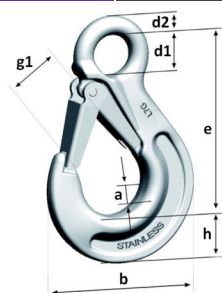

BWI

Nerezový přechodový článek

Označení	Rozměry (mm)				Nosnost (kg)	Hmotnost (kg)	Pro řetězy ø (mm)		Cena (Kč)
	d	t	w	s			1-pramenné	2-pramenné	
BWI 5-6	5	26	13	-	400	0,01	4	4	-
BWI 7-6	7	36	16	-	900	0,03	5/6	5/6	148,-
BWI 9-6	9	44	20	-	1250	0,07	7	7	178,-
BWI 10-6	10	44	20	-	1600	0,09	8	8	256,-
BWI 13-6	13	54	25	10	2500	0,19	10	10	421,-
BWI 16-6	16	70	34	14	4250	0,36	13	13	535,-
BWI 20-6	20	85	40	16	6300	0,71	16	16	741,-
BWI 22-6	23	115	50	17	8000	1,16	20	-	999,-
BWI 26-6	27	140	65	20	10070	1,92	-	-	1 665,-
BWI 32-6	32	150	70	26	12000	3,18	26	-	3 267,-

Ceny bez DPH.

Nerezové komponenty jakostní třídy 6

Ceník od 1. 7. 2021

VOX

Nerezový vázací řetěz

Označení	Nosnost (kg)	dn (mm)	t (mm)	b1 (mm)	b2 (mm)	Hmotnost (kg/m)	Cena (Kč)
WOX 4-6	400	4	12	6,2	14,8	0,38	313,-
WOX 5-6	630	5	15	7,5	18,5	0,58	373,-
WOX 6-6	900	6	18	8,7	20,9	0,82	519,-
WOX 7-6	1250	7	21	9,5	25,2	1,11	693,-
WOX 8-6	1600	8	24	10,8	28,6	1,43	828,-
WOX 10-6	2500	10	30	13,5	36	2,25	1 312,-
WOX 13-6	4250	13	39	17,5	46,8	3,77	2 226,-
WOX 16-6	6300	16	48	21,5	57,6	5,62	3 474,-
WOX 20-6	8000	20	60	27	72	9,29	7 409,-
WOX 26-4+	12000	26	78	35	93,6	16,2	9 390,-

CWI

Nerezová řetězová spojka

Označení	Nosnost (kg)	e (mm)	c (mm)	s (mm)	d (mm)	b (mm)	g (mm)	Hmotnost (kg)	Cena (Kč)
CWI 5-6	630	36	7	10	7	34	13	0,06	1 041,-
CWI 6-6	900	42	8	11	7	40	13	0,08	1 073,-
CWI 7-6	1250	54	9	13	9	51	17	0,14	1 098,-
CWI 8-6	1600	58	10	13	8,50	51	17	0,16	1 330,-
CWI 10-6	2500	73	13	18	13	70	25	0,37	1 743,-
CWI 13-6	4250	92	17	23	17	86	29	0,76	2 060,-
CWI 16-6	6300	104	21	28	21	105	37	1,41	3 023,-

HSWI

Nerezový závěsný hák

Označení	Nosnost (kg)	e (mm)	h (mm)	a (mm)	d1 (mm)	d2 (mm)	g1 (mm)	b (mm)	Hmotnost (kg)	Cena (Kč)
HSWI 5/6-6	900	84	20	14	21	8	22	67	0,25	1 196,-
HSWI 7/8-6	1600	112	29	20	27	13	32	98	0,7	1 893,-
HSWI 10-6	2500	133	33	28	37	15	39	115	1,35	3 255,-
HSWI 13-6	4250	172	43	35	48	18	51	147	2,6	4 469,-
HSWI 16-6	6300	213	51	44	55	24	66	182	4,8	6 474,-