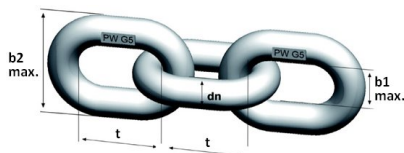

VWI

Nerezová závěsná oka pro 3 a 4 pramenné úvazky

Označení	Nosnost (kg)	e (mm)	d (mm)	t (mm)	w (mm)	d1 (mm)	t1 (mm)	w1 (mm)	Hmotnost (kg)	3 a 4 pram. úvazek ø řetězu	Cena (Kč)
VWI 4-6	840	124	10	80	50	9	44	20	0,28	4	727,-
VWI 5-6	1300	154	13	110	60	10	44	20	0,52	5	1 145,-
VWI 6/7-6	2600	164	16	110	60	13	54	25	0,91	6/7	1 518,-
VWI 8-6	3350	205	18	135	75	16	70	34	1,64	8	2 214,-
VWI 10-6	5250	245	23	160	90	20	85	40	3,02	10	3 516,-
VWI 13-6	8900	295	27	180	100	23	115	50	4,78	13	5 365,-
VWI 16-6	13200	340	32	200	110	27	140	65	7,98	16	8 820,-

BWI

Nerezový přechodový článek

Označení	Rozměry (mm)				Nosnost (kg)	Hmotnost (kg)	Pro řetězy ø (mm)		Cena (Kč)
	d	t	w	s			1-pramenné	2-pramenné	
BWI 5-6	5	26	13	-	400	0,01	4	4	-
BWI 7-6	7	36	16	-	900	0,03	5/6	5/6	148,-
BWI 9-6	9	44	20	-	1250	0,07	7	7	178,-
BWI 10-6	10	44	20	-	1600	0,09	8	8	256,-
BWI 13-6	13	54	25	10	2500	0,19	10	10	421,-
BWI 16-6	16	70	34	14	4250	0,36	13	13	535,-
BWI 20-6	20	85	40	16	6300	0,71	16	16	741,-
BWI 22-6	23	115	50	17	8000	1,16	20	-	999,-
BWI 26-6	27	140	65	20	10070	1,92	-	-	1 665,-
BWI 32-6	32	150	70	26	12000	3,18	26	-	3 267,-

Ceny bez DPH.

Nerezové komponenty jakostní třídy 6

Ceník od 1. 7. 2021

VOX

Nerezový vázací řetěz

Označení	Nosnost (kg)	dn (mm)	t (mm)	b1 (mm)	b2 (mm)	Hmotnost (kg/m)	Cena (Kč)
WOX 4-6	400	4	12	6,2	14,8	0,38	313,-
WOX 5-6	630	5	15	7,5	18,5	0,58	373,-
WOX 6-6	900	6	18	8,7	20,9	0,82	519,-
WOX 7-6	1250	7	21	9,5	25,2	1,11	693,-
WOX 8-6	1600	8	24	10,8	28,6	1,43	828,-
WOX 10-6	2500	10	30	13,5	36	2,25	1 312,-
WOX 13-6	4250	13	39	17,5	46,8	3,77	2 226,-
WOX 16-6	6300	16	48	21,5	57,6	5,62	3 474,-
WOX 20-6	8000	20	60	27	72	9,29	7 409,-
WOX 26-4+	12000	26	78	35	93,6	16,2	9 390,-