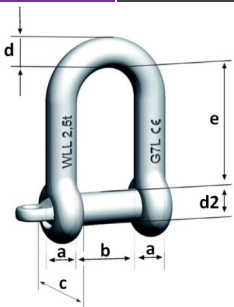

BWI

Nerezový přechodový článek

Označení	Rozměry (mm)				Nosnost (kg)	Hmotnost (kg)	Pro řetězy ø (mm)		Cena (Kč)
	d	t	w	s			1-pramenné	2-pramenné	
BWI 5-6	5	26	13	-	400	0,01	4	4	-
BWI 7-6	7	36	16	-	900	0,03	5/6	5/6	148,-
BWI 9-6	9	44	20	-	1250	0,07	7	7	178,-
BWI 10-6	10	44	20	-	1600	0,09	8	8	256,-
BWI 13-6	13	54	25	10	2500	0,19	10	10	421,-
BWI 16-6	16	70	34	14	4250	0,36	13	13	535,-
BWI 20-6	20	85	40	16	6300	0,71	16	16	741,-
BWI 22-6	23	115	50	17	8000	1,16	20	-	999,-
BWI 26-6	27	140	65	20	10070	1,92	-	-	1 665,-
BWI 32-6	32	150	70	26	12000	3,18	26	-	3 267,-

HSWI

Nerezový závěsný hák

Označení	Nosnost (kg)	e (mm)	h (mm)	a (mm)	d1 (mm)	d2 (mm)	g1 (mm)	b (mm)	Hmotnost (kg)	Cena (Kč)
HSWI 5/6-6	900	84	20	14	21	8	22	67	0,25	1 196,-
HSWI 7/8-6	1600	112	29	20	27	13	32	98	0,7	1 893,-
HSWI 10-6	2500	133	33	28	37	15	39	115	1,35	3 255,-
HSWI 13-6	4250	172	43	35	48	18	51	147	2,6	4 469,-
HSWI 16-6	6300	213	51	44	55	24	66	182	4,8	6 474,-

Ceny bez DPH.

Nerezové komponenty jakostní třídy 6
 Ceník od 1. 7. 2021

VLWI Nerezový řetězový zkracovač

Označení	Nosnost (kg)	e (mm)	a (mm)	d (mm)	d1 (mm)	g (mm)	Hmotnost (kg)	Cena (Kč)
VLWI 5/6-6	900	80	52	16	26	8	0,22	1 829,-
VLWI 7/8-6	1600	111	68	22	34	11	0,57	2 571,-
VLWI 10-6	2500	133	86	27	40	12	1,06	3 403,-
VLWI 13-6	4250	169	108	32	52	16	2,2	4 996,-
VLWI 16-6	6300	204	134	38	64	20	4,16	8 763,-

SMSWI Nerezový třmen

Označení	Nosnost (kg)	e (mm)	a (mm)	b (mm)	d (mm)	d2 (mm)	c (mm)	Hmotnost (kg)	Cena (Kč)
SMSWI 4/5	500	22	8	17	8	9	18	0,07	189,-
SMSWI 6/7/8	1250	40	12	25	12	13	25	0,22	430,-
SMSWI 10	2000	60	16	32	16	17	32	0,52	959,-
SMSWI 13	3200	50	13	25	13	16	32	0,35	1 797,-
SMSWI 16	5000	64	16	32	16	19	38	0,55	3 162,-