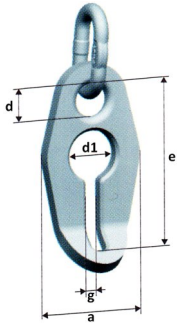

Nerezové komponenty jakostní třídy 6
Ceník od 1. 7. 2021

VLWI Nerezový řetězový zkracovač

Označení	Nosnost (kg)	e (mm)	a (mm)	d (mm)	d1 (mm)	g (mm)	Hmotnost (kg)	Cena (Kč)
VLWI 5/6-6	900	80	52	16	26	8	0,22	1 829,-
VLWI 7/8-6	1600	111	68	22	34	11	0,57	2 571,-
VLWI 10-6	2500	133	86	27	40	12	1,06	3 403,-
VLWI 13-6	4250	169	108	32	52	16	2,2	4 996,-
VLWI 16-6	6300	204	134	38	64	20	4,16	8 763,-