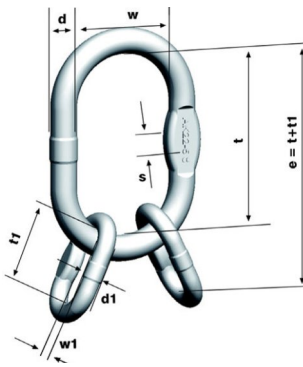

Nerezové komponenty jakostní třídy 6
 Ceník od 1. 7. 2021

AWI

Nerezová závěsná oka pro 1 a 2 pramenné úvazky

Označení	Nosnost (kg)	d (mm)	t (mm)	w (mm)	s (mm)	Hmotnost (kg)	1-pramenný ø řetězu	2-pramenný ø řetězu	Cena Kč
AWI 8	560	8	60	35	-	0,08	4	4	191,-
AWI 10	850	10	80	50	-	0,14	5	5	344,-
AWI 13	1600	13	110	60	10	0,34	6/7/8	6	460,-
AWI 16	2600	16	110	60	14	0,53	10	7/8	574,-
AWI 18	3500	18	135	75	14	0,92	-	10	727,-
AWI 22	6300	23	160	90	17	1,6	13/16	13	1 230,-
AWI 26	8600	27	180	100	20	2,46	20	16	1 975,-
AWI 32	13200	32	200	110	26	4,14	-	20	3 469,-
AWI 36	14700	36	260	140	29	6,22	-	-	5 083,-
AWI 45	12000	45	340	180	-	12,82	26	-	8 913,-

VWI

Nerezová závěsná oka pro 3 a 4 pramenné úvazky

Označení	Nosnost (kg)	e (mm)	d (mm)	t (mm)	w (mm)	d1 (mm)	t1 (mm)	w1 (mm)	Hmotnost (kg)	3 a 4 pram. úvazek ø řetězu	Cena (Kč)
VWI 4-6	840	124	10	80	50	9	44	20	0,28	4	727,-
VWI 5-6	1300	154	13	110	60	10	44	20	0,52	5	1 145,-
VWI 6/7-6	2600	164	16	110	60	13	54	25	0,91	6/7	1 518,-
VWI 8-6	3350	205	18	135	75	16	70	34	1,64	8	2 214,-
VWI 10-6	5250	245	23	160	90	20	85	40	3,02	10	3 516,-
VWI 13-6	8900	295	27	180	100	23	115	50	4,78	13	5 365,-
VWI 16-6	13200	340	32	200	110	27	140	65	7,98	16	8 820,-

BWI

Nerezový přechodový článek

Označení	Rozměry (mm)				Nosnost (kg)	Hmotnost (kg)	Pro řetězy ø (mm)		Cena (Kč)
	d	t	w	s			1-pramenné	2-pramenné	
BWI 5-6	5	26	13	-	400	0,01	4	4	-
BWI 7-6	7	36	16	-	900	0,03	5/6	5/6	148,-
BWI 9-6	9	44	20	-	1250	0,07	7	7	178,-
BWI 10-6	10	44	20	-	1600	0,09	8	8	256,-
BWI 13-6	13	54	25	10	2500	0,19	10	10	421,-
BWI 16-6	16	70	34	14	4250	0,36	13	13	535,-
BWI 20-6	20	85	40	16	6300	0,71	16	16	741,-
BWI 22-6	23	115	50	17	8000	1,16	20	-	999,-
BWI 26-6	27	140	65	20	10070	1,92	-	-	1 665,-
BWI 32-6	32	150	70	26	12000	3,18	26	-	3 267,-