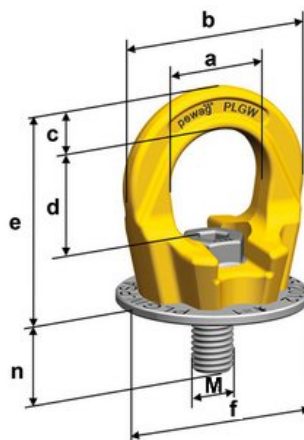

PLGW-PSA - šroubovací otočné body pro jištění osob proti pádu

Ceník od 1. 4. 2022

PLGW-PSA Basic

PLGW-PSA Supreme

Možné zatížení

PLGW PSA Basic:

Typ	Závit M	Kapacita osob	Rozměry (mm)									Hmotnost (kg)	Cena standardní délka závitů (Kč)	Cena speciální délka závitů do n _{max.} (Kč)
			a	b	c	d	e	f	n	n _{max.}	⌀			
PLGW PSA Basic M12	M12	1	30	55	12	32	63	55	20	160	8	0,31	1 060,-	2 204,-
PLGW PSA Basic M16	M16	2	35	64	14	36	70	62	25	160	10	0,48	1 168,-	2 426,-
PLGW PSA Basic M20	M20	2	40	69	16	41	78	66	30	160	12	0,63	1 620,-	3 372,-

PLGW PSA Supreme:

Typ	Závit M	Kapacita osob	Rozměry (mm)									Hmotnost (kg)	Cena standardní délka závitů (Kč)	Cena speciální délka závitů do n _{max.} (Kč)
			a	b	c	d	e	f	n	n _{max.}	⌀			
PLGW PSA Supreme M12	M12	1	30	55	12	32	63	55	20	160	8	0,31	1 527,-	3 176,-
PLGW PSA Supreme M16	M16	2	35	64	14	36	70	62	25	160	10	0,48	1 680,-	3 496,-
PLGW PSA Supreme M20	M20	2	40	69	16	41	78	66	30	160	12	0,63	2 335,-	4 821,-