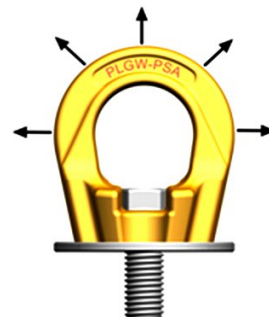

PLGW-PSA - šroubovací otočné body pro jištění osob proti pádu

Ceník od 1. 4. 2022

PLGW-PSA Basic

PLGW-PSA Supreme

Možné zatížení

PLGW PSA Basic:

Typ	Závit M	Kapacita osob	Rozměry (mm)									Hmotnost (kg)	Cena standardní délka závitů (Kč)	Cena speciální délka závitů do n _{max.} (Kč)
			a	b	c	d	e	f	n	n _{max.}	⌀			
PLGW PSA Basic M12	M12	1	30	55	12	32	63	55	20	160	8	0,31	1 060,-	2 204,-
PLGW PSA Basic M16	M16	2	35	64	14	36	70	62	25	160	10	0,48	1 168,-	2 426,-
PLGW PSA Basic M20	M20	2	40	69	16	41	78	66	30	160	12	0,63	1 620,-	3 372,-

PLGW PSA Supreme:

Typ	Závit M	Kapacita osob	Rozměry (mm)									Hmotnost (kg)	Cena standardní délka závitů (Kč)	Cena speciální délka závitů do n _{max.} (Kč)
			a	b	c	d	e	f	n	n _{max.}	⌀			
PLGW PSA Supreme M12	M12	1	30	55	12	32	63	55	20	160	8	0,31	1 527,-	3 176,-
PLGW PSA Supreme M16	M16	2	35	64	14	36	70	62	25	160	10	0,48	1 680,-	3 496,-
PLGW PSA Supreme M20	M20	2	40	69	16	41	78	66	30	160	12	0,63	2 335,-	4 821,-