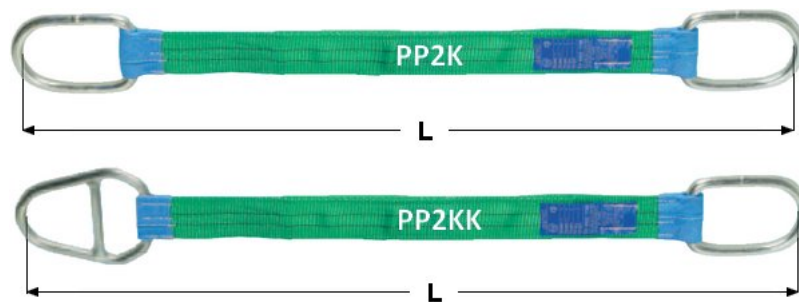

Dvouvrstvé ploché pásy s kovovými oky, typ PP2K/PP2KK

Ceník od 1. 11. 2018

PP2K (standardní oka)

Označení pásu	Nosnost (kg)	Šíře pásu (mm)	Barva pásu	Cena pásu při délce L (Kč)								Cena za další metr délky L (Kč)
				1 m	2 m	3 m	4 m	5 m	6 m	8 m	10 m	
PP2K 010...	1 000	30	Fialová	473,-	533,-	593,-	653,-	712,-	772,-	892,-	1 011,-	60,-
PP2K 020...	2 000	60	Zelená	640,-	731,-	824,-	918,-	1 009,-	1 102,-	1 287,-	1 474,-	94,-
PP2K 030...	3 000	90	Žlutá	954,-	1 079,-	1 204,-	1 326,-	1 451,-	1 573,-	1 823,-	2 070,-	125,-
PP2K 040...	4 000	120	Šedá		2 870,-	3 058,-	3 245,-	3 432,-	3 619,-	3 991,-	4 365,-	187,-
PP2K 050...	5 000	150	Červená		4 176,-	4 415,-	4 651,-	4 891,-	5 127,-	5 603,-	6 079,-	239,-
PP2K 060...	6 000	180	Hnědá		5 078,-	5 361,-	5 645,-	5 928,-	6 211,-	6 778,-	7 345,-	348,-
PP2K 080...	8 000	240	Modrá		8 746,-	9 116,-	9 485,-	9 854,-	10 223,-	10 962,-	11 700,-	460,-
PP2K 100...	10 000	300	Oranžová		12 753,-	13 166,-	13 582,-	13 996,-	14 412,-	15 241,-	16 073,-	507,-

PP2KK (provlékač oka)

Označení pásu	Nosnost (kg)	Šíře pásu (mm)	Barva pásu	Cena pásu při délce L (Kč)								Cena za další metr délky L (Kč)
				1 m	2 m	3 m	4 m	5 m	6 m	8 m	10 m	
PP2KK 010...	1 000	30	Fialová	640,-	699,-	759,-	819,-	879,-	939,-	1 058,-	1 178,-	60,-
PP2KK 020...	2 000	60	Zelená	923,-	1 017,-	1 108,-	1 201,-	1 295,-	1 386,-	1 573,-	1 758,-	94,-
PP2KK 030...	3 000	90	Žlutá	1 407,-	1 531,-	1 656,-	1 778,-	1 903,-	2 028,-	2 275,-	2 522,-	125,-
PP2KK 040...	4 000	120	Šedá		4 464,-	4 651,-	4 839,-	5 026,-	5 213,-	5 587,-	5 959,-	187,-
PP2KK 050...	5 000	150	Červená		5 798,-	6 035,-	6 274,-	6 510,-	6 750,-	7 225,-	7 701,-	239,-
PP2KK 060...	6 000	180	Hnědá		6 820,-	7 103,-	7 387,-	7 670,-	7 953,-	8 520,-	9 087,-	348,-
PP2KK 080...	8 000	240	Modrá		10 275,-	10 644,-	11 014,-	11 383,-	11 749,-	12 488,-	13 226,-	460,-
PP2KK 100...	10 000	300	Oranžová		18 231,-	18 645,-	19 061,-	19 474,-	19 890,-	20 719,-	21 551,-	507,-