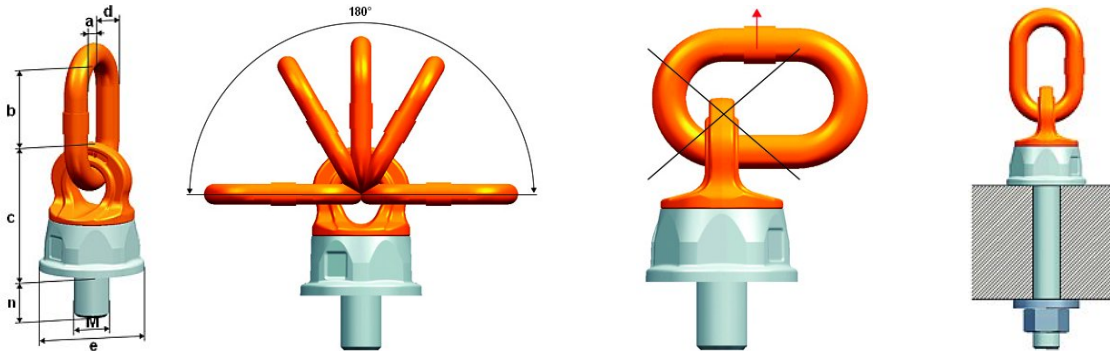

**PLDW – šroubovací otočné a sklopné body**  
 Ceník od 1. 5. 2026

Typ	Závit M	Základní nosnost (t)	Rozměry (mm)								Hmotnost (kg)	Cena stand. délka závitů n (Kč)	Cena spec. délka závitů nmax (Kč)
			a	b	c	d	e	n	n <sub>max</sub>				
PLDW 0,3 M8	M8	0,3	30	38	54	13	38	20	100	34	0,45	1 534,-	2 486,-
PLDW 0,5 M10	M10	0,5	30	38	54	13	38	20	180	34	0,45	1 539,-	2 661,-
PLDW 0,7 M12	M12	0,7	35	48	54	13	38	22	200	34	0,48	1 543,-	2 828,-
PLDW 1 M14	M14	1	35	48	54	13	38	22	200	34	0,49	1 624,-	3 112,-
PLDW 1,5 M16	M16	1,5	35	48	54	13	38	33	250	34	0,51	1 662,-	3 167,-
PLDW 2,5t M20	M20	2,5	35	55	75	16	55	33	250	46	1,10	2 094,-	4 571,-
PLDW 4 M24	M24	4	40	66	82	17	63	40	300	50	1,50	2 838,-	6 003,-
PLDW 6,7 M30	M30	6,7	50	70	92	23	72	40	300	60	2,60	3 691,-	9 657,-
PLDW 8 M36	M36	8	50	91	120	23	92	55	300	75	4,30	5 295,-	11 210,-
PLDW 10 M42	M42	10	65	91	120	27	92	60	300	75	5,10	5 778,-	12 313,-
PLDW 12 M45	M45	12	65	91	120	27	92	68	-	75	5,20	13 027,-	na dotaz
PLDW 13 M48	M48	13	65	116	120	27	92	68	300	75	5,40	6 265,-	14 969,-
PLDW 24 M56	M56	24	70	105	154	33	110	84	300	95	10,2	15 549,-	31 937,-
PLDW 25 M64	M64	25	70	105	154	33	110	96	300	95	11,0	17 936,-	37 291,-
PLDW 40 M72	M72	40	90	130	213	45	170	110	500	145	29,0	56 492,-	na dotaz
PLDW 45 M80	M80	45	90	130	213	45	170	120	500	145	30,0	61 255,-	na dotaz
PLDW 55 M90	M90	55	90	130	213	45	170	135	500	145	32,0	75 226,-	na dotaz
PLDW 55 M100	M100	55	90	130	213	45	170	150	500	145	35	83 653,-	na dotaz