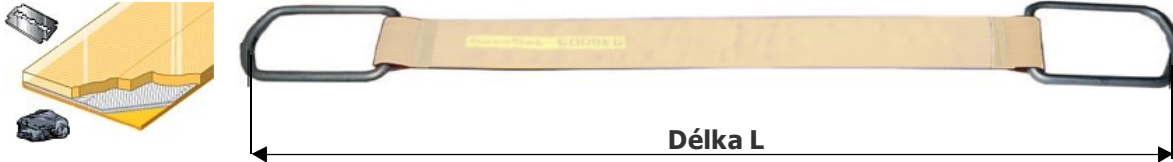

Pásy SX s ochranou ŘEZ/ODĚR
Ceník od 23.9. 2020

SpanSet PCS-SX-DD - čtyřvrstvé textilní pásy s ochranou ŘEZ/ODĚR a kovovými oky

Ploché textilní pásy SX s nanesenou PU ochranou jsou opatřeny dvěma povrchovými úpravami: na jedné straně polyuretanová vrstva, která přináší extrémní odolnost proti řezu a na druhé straně povrchová úprava zamezující poškození pásu oděrem.

Označení	Barva pásu	Nosnost (kg)	Šířka pásu (mm)	Cena (Kč) za délku pásu						Cena za další metr délky (Kč)	Cena za úpravu pásů (Kč/m)	
				2 m	3 m	4 m	5 m	6 m	8 m		Armatura (A)	Broušený povrch (S)
PCS 2000-SX-DD/L	Zelená	2000	30	9 020,-	10 650,-	12 282,-	13 912,-	15 542,-	18 801,-	1 633,-	282,-	144,-
PCS 4000-SX-DD/L	Šedá	4000	60	13 476,-	15 726,-	17 975,-	17 463,-	22 478,-	26 980,-	2 253,-	384,-	196,-
PCS 6000-SX-DD/L	Hnědá	6000	90	21 692,-	24 773,-	27 855,-	30 647,-	34 017,-	40 174,-	3 084,-	549,-	276,-
PCS 8000-SX-DD/L	Modrá	8000	120	-	29 094,-	32 928,-	36 764,-	40 597,-	48 267,-	3 839,-	706,-	353,-
PCS 10000-SX-DD/L	Oranžová	10000	150	-	35 444,-	40 367,-	45 290,-	50 216,-	60 058,-	4 929,-	881,-	445,-
PCS 12000-SX-DD/L	Oranžová	12000	180	-	42 276,-	48 678,-	55 083,-	61 485,-	74 289,-	6 405,-	1 086,-	552,-
PCS 16000-SX-DD/L	Oranžová	16000	240	-	48 884,-	56 860,-	64 836,-	72 813,-	88 766,-	7 979,-	1 274,-	644,-
PCS 20000-SX-DD/L	Oranžová	20000	300	-	64 950,-	74 706,-	84 469,-	94 225,-	113 748,-	9 763,-	1 467,-	737,-

PŘÍKLAD OBJEDNÁVKY:

Čtyřvrstvý textilní pás s kov. oky, ochranou řez/oděr s armaturou, nosnost 2t, délka 3 m, šíře pásu 30 mm = **PCS 2000-SX(A)-DD/3m**

PCS-SX	PCS-SX-DD	Barva popruhu	Šířka pásu mm	Nosnost v kg pro jednotlivý způsob vázání				
				$\beta = 0^\circ$	$\beta = 0^\circ$	$\beta = 0^\circ - 6^\circ$	$\beta = 0^\circ - 45^\circ$	$\beta = 45^\circ - 60^\circ$
				Přímý závěs	Na smyčku	Rovnoběžný	Závěs podvlečením	
Koefficient				1	0,8	2	1,4	1
PCS 2000-SX	PCS 2000-SX-DD	Zelená	30	2000 kg	1600 kg	4000 kg	2800 kg	2000 kg
PCS 4000-SX	PCS 4000-SX-DD	Šedá	60	4000 kg	3200 kg	8000 kg	5600 kg	4000 kg
PCS 6000-SX	PCS 6000-SX-DD	Hnědá	90	6000 kg	4800 kg	12000 kg	8400 kg	6000 kg
PCS 8000-SX	PCS 8000-SX-DD	Modrá	120	8000 kg	6400 kg	16000 kg	11200 kg	8000 kg
PCS 10000-SX	PCS 10000-SX-DD	Oranžová	150	10000 kg	8000 kg	20000 kg	14000 kg	10000 kg
PCS 12000-SX	PCS 12000-SX-DD	Oranžová	180	12000 kg	9600 kg	24000 kg	16800 kg	12000 kg
PCS 16000-SX	PCS 16000-SX-DD	Oranžová	240	16000 kg	12800 kg	32000 kg	22400 kg	16000 kg
PCS 20000-SX	PCS 20000-SX-DD	Oranžová	300	20000 kg	16000 kg	40000 kg	28000 kg	20000 kg

Vyztužená ochranná PU vrstva: Ochranná PU vrstva proti řezu může být vyztužena kovovými destičkami, které odstraňují riziko průniku ostrých hran do nosného vlákna.
Označení

Zdrsněná ochranná PU vrstva: Broušený povrch ochranné PU vrstvy proti řezu s drenážními rýhami dosahuje perfektní přilnavosti k velkým a olejnatým povrchům manipulovaných břemen.

Web produktu: <https://www.tedox.cz/pasy-sx-s-ochranou-rez/oder-1>

Ceny bez DPH.