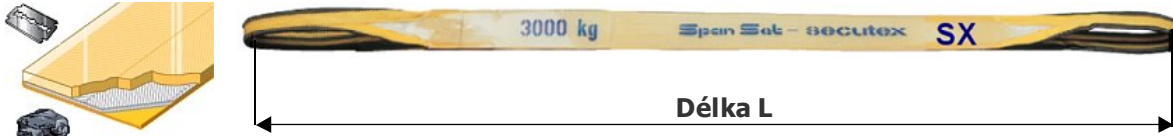

Pásy SX s ochranou ŘEZ/ODĚR
 Ceník od 23.9. 2020

SpanSet PB-SX - dvouvrstvé textilní pásy s ochranou ŘEZ/ODĚR a textilními oky

Ploché textilní pásy SX s nanesenou PU ochranou jsou opatřeny dvěma povrchovými úpravami: na jedné straně polyuretanová vrstva, která přináší extrémní odolnost proti řezu a na druhé straně povrchová úprava zamezující poškození pásu oděrem.

Označení	Barva pásu	Nosnost (kg)	Šířka pásu (mm)	Cena (Kč) za délku pásu						Cena za další metr délky (Kč)	Cena za úpravu pásu (Kč/m)	
				2 m	3 m	4 m	5 m	6 m	8 m		Armatura (A)	Broušený povrch (S)
PB 1000-SX/L	Fialová	1000	30	3 835,-	5 209,-	6 597,-	7 985,-	9 359,-	12 135,-	1 258,-	255,-	125,-
PB 2000-SX/L	Zelená	2000	60	5 309,-	7 270,-	9 216,-	11 176,-	13 122,-	17 029,-	1 770,-	356,-	177,-
PB 3000-SX/L	Žlutá	3000	90	7 184,-	9 946,-	12 707,-	15 484,-	18 245,-	23 769,-	2 511,-	506,-	250,-
PB 4000-SX/L	Šedá	4000	120	8 772,-	12 364,-	15 956,-	19 547,-	23 139,-	30 308,-	3 266,-	655,-	327,-
PB 5000-SX/L	Červená	5000	150	10 891,-	15 384,-	19 876,-	24 384,-	28 877,-	37 878,-	4 085,-	818,-	408,-
PB 6000-SX/L	Hnědá	6000	180	12 650,-	18 216,-	23 769,-	29 321,-	34 887,-	46 006,-	5 048,-	1 008,-	506,-
PB 8000-SX/L	Modrá	8000	240	-	21 852,-	28 319,-	34 787,-	41 269,-	54 205,-	5 880,-	1 178,-	590,-
PB 10000-SX/L	Oranžová	10000	300	-	27 031,-	34 515,-	41 999,-	49 483,-	64 451,-	6 804,-	1 354,-	682,-

Vytužená ochranná PU vrstva: Ochranná PU vrstva proti řezu může být vytužena kovovými destičkami, které odstraňují riziko průniku ostrých hran do nosného vlákna.
 Označení

Zdrsněná ochranná PU vrstva: Broušený povrch ochranné PU vrstvy proti řezu s drenážními rýhami dosahuje perfektní přilnavosti k velkým a olejnatým povrchům manipulovaných břemen.