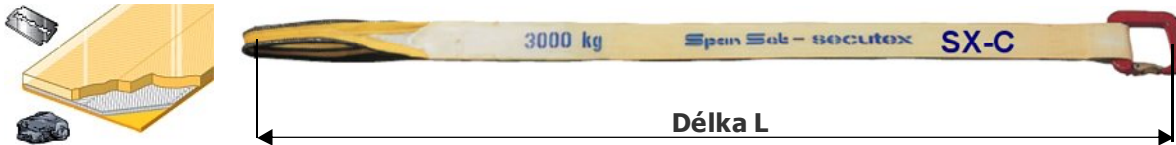

PŘÍKLAD OBJEDNÁVKY:

Dvouvrstvý text. pás s kov. oky, ochranou řez/oděr s broušeným povrchem, nosn. 2t, délka 3 m, šíře pásu 60 mm = **PB 2000-SX(S)-DD/3m**

PB-SX	PB-SX-C	PB-SX-DD	Barva popruhu	Šířka pásu mm	Nosnost v kg pro jednotlivý způsob vázání				
					$\beta = 0^\circ$	$\beta = 0^\circ$	$\beta = 0^\circ - 6^\circ$	$\beta = 0^\circ - 45^\circ$	$\beta = 45^\circ - 60^\circ$
			Koeficient	Přímý závěs	Na smyčku	Rovnoběžný	Závěs podvlečením		
				1	0,8	2	1,4	1	
PB 1000-SX	PB 1000-SX-C	PB 1000-SX-DD	Fialová	30	1000 kg	800 kg	2000 kg	1400 kg	1000 kg
PB 2000-SX	PB 2000-SX-C	PB 2000-SX-DD	Zelená	60	2000 kg	1600 kg	4000 kg	2800 kg	2000 kg
PB 3000-SX	PB 3000-SX-C	PB 3000-SX-DD	Žlutá	90	3000 kg	2400 kg	6000 kg	4200 kg	3000 kg
PB 4000-SX	-	PB 4000-SX-DD	Šedá	120	4000 kg	3200 kg	8000 kg	5600 kg	4000 kg
PB 5000-SX	PB 5000-SX-C	PB 5000-SX-DD	Červená	150	5000 kg	4000 kg	10000 kg	7000 kg	5000 kg
PB 6000-SX	-	PB 6000-SX-DD	Hnědá	180	6000 kg	4800 kg	12000 kg	8400 kg	6000 kg
PB 8000-SX	-	PB 8000-SX-DD	Modrá	240	8000 kg	6400 kg	16000 kg	11200 kg	8000 kg
PB 10000-SX	-	PB 10000-SX-DD	Oranžová	300	10000 kg	8000 kg	20000 kg	14000 kg	10000 kg

Vyztužená ochranná PU vrstva: Ochranná PU vrstva proti řezu může být vyztužena kovovými destičkami, které odstraňují riziko průniku ostrých hran do nosného vlákna.
 Označení

Zdrsněná ochranná PU vrstva: Broušený povrch ochranné PU vrstvy proti řezu s drenážními rýhami dosahuje perfektní přilnavosti k velkým a olejnatým povrchům manipulovaných břemen.

Web produktu: <https://www.tedox.cz/pasy-sx-s-ochranou-rez/oder-1>

Ceny bez DPH.

Pásy SX s ochranou ŘEZ/ODĚR
 Ceník od 23.9. 2020

SpanSet PB-SX-C - dvouvrstvé textilní pásy s ochranou ŘEZ/ODĚR a c-hákem

Ploché textilní pásy SX s nanosenou PU ochranou jsou opatřeny dvěma povrchovými úpravami: na jedné straně polyuretanová vrstva, která přináší extrémní odolnost proti řezu a na druhé straně povrchová úprava zamezující poškození pásu oděrem.