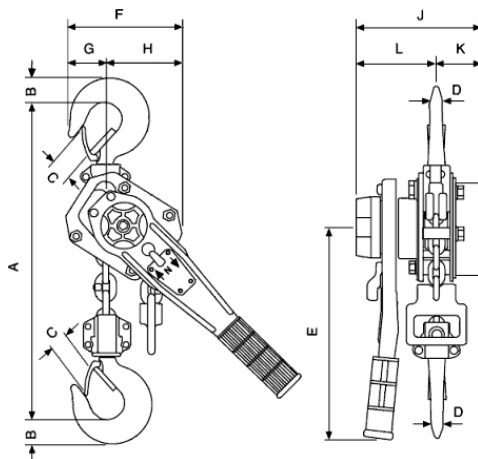

Řehtačkové řetězové zvedáky Yale PT
 Ceník od 1. 7. 2021

Řehtačkové řetězové zvedáky Yale PT

Pákové řehtačkové řetězové zvedáky Yale PT s článkovým řetězem, nosnost 800 kg - 6300 kg.

Typ	Nosnost (kg)	Základní zdvih (m)	Počet nosných řetězů	Rozměr řetězu d x t (palec)	Zdvih při jednom otočení pákou (mm)	Potřebná síla při plném zatížení (daN)	Hmotnost při zdvihu 1,5 m (kg)	Cena (Kč)	Cena za další metr zdvihu (Kč)
PT 800	800	1,5	1	5,6×17,1	24	26	5,5	10 044,-	540,-
PT 1600	1.600	1,5	1	7,1×21,2	23	30	9,6	14 526,-	729,-
PT 3200	3.200	1,5	1	9×27,2	16	38	16,0	19 953,-	1 080,-
PT 6300	6.300	1,5	2	9×27,2	8	39	31,0	27 837,-	2 160,-

Typ	Rozměry (mm)										
	A _{min}	B	C	D	E	F	G	H	J	K	L
PT 800	290	21	24	13	235	120	38	82	142	52	90
PT 1600	330	27	31	20	370	138	41	97	163	65	98
PT 3200	430	36	35	24	370	177	53	124	185	83	102
PT 6300	580	53	46	43	370	259	85	174	185	83	102