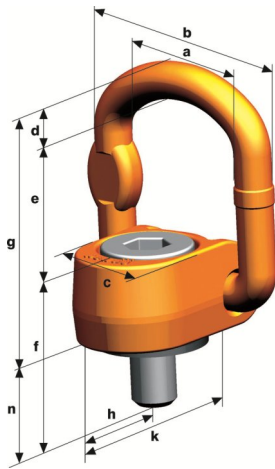

**PLAW – šroubovací otočné a sklápěcí body**  
 Ceník od 7. 2. 2018

Typ	Závit M	Základní nosnost (t)	Rozměry (mm)												Hmotnost (kg)	Cena stand. délka závitu n (Kč)	Cena spec. délka závitu nmax (Kč)
			a	b	c	d	e	g	h	k	n	n max.	⊕	⊕			
PLAW 0,3 M8	M8	0,3	45	67	40	11	41	95	36	55	29	160	6	-	0,57	1 417,-	2 530,-
PLAW 0,63/09 M10	M10	0,63	45	67	40	11	41	95	36	55	29	160	8	-	0,58	1 428,-	2 265,-
PLAW 1/09 M12	M12	1	45	67	40	11	41	95	36	55	33	170	10	24	0,6	1 453,-	2 340,-
PLAW 1,5/09 M16	M16	1,5	45	67	40	11	41	95	36	55	33	260	10	24	0,62	1 588,-	2 527,-
PLAW 2,5 M20	M20	2,5	54	81	50	13	55	112	50	67	33	335	8	24	1,10	1 757,-	2 855,-
PLAW 4 M24	M24	4	75	115	67	20	68	143	67	100	36	220	19	-	3,30	2 084,-	3 622,-
PLAW 6 M30	M30	6	75	115	67	20	68	143	67	100	49	364	14	36	3,10	3 302,-	5 266,-
PLAW 7 M36	M36	7	75	115	67	20	65	143	60	100	55	-	27	-	3,30	3 799,-	8 301,-
PLAW 8 M36	M36	8	93	147	85	27	87	188	85	120	55	365	19	36	6,10	5 836,-	9 764,-
PLAW 10 M42	M42	10	93	147	85	27	87	188	85	120	65	290	32	-	6,40	6 978,-	10 486,-
PLAW 15 M42	M42	15	115	181	105	33	108	246	106	150	63	340	19	55	12,00	7 484,-	12 092,-
PLAW 20 M48	M48	20	115	181	105	33	108	246	106	150	73	340	19	55	12,30	9 209,-	13 046,-

Na vyžádání lze dodat rovněž se závity UNC.

Web produktu: <http://www.tedox.cz/plaw>