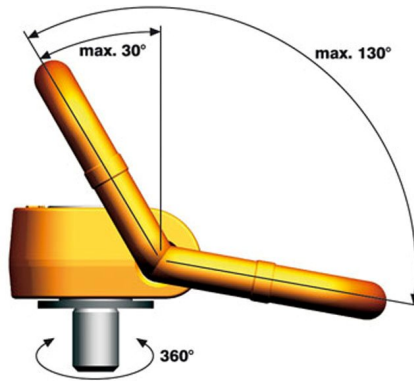

**PLAW – šroubovací otočné a sklápěcí body**  
 Ceník od 7. 2. 2018

Typ	Závit M	Základní nosnost (t)	Rozměry (mm)												Hmotnost (kg)	Cena stand. délka závitu n (Kč)	Cena spec. délka závitu nmax (Kč)
			a	b	c	d	e	g	h	k	n	n max.	⊕	⊕			
PLAW 0,3 M8	M8	0,3	45	67	40	11	41	95	36	55	29	160	6	-	0,57	1 417,-	2 530,-
PLAW 0,63/09 M10	M10	0,63	45	67	40	11	41	95	36	55	29	160	8	-	0,58	1 428,-	2 265,-
PLAW 1/09 M12	M12	1	45	67	40	11	41	95	36	55	33	170	10	24	0,6	1 453,-	2 340,-
PLAW 1,5/09 M16	M16	1,5	45	67	40	11	41	95	36	55	33	260	10	24	0,62	1 588,-	2 527,-
PLAW 2,5 M20	M20	2,5	54	81	50	13	55	112	50	67	33	335	8	24	1,10	1 757,-	2 855,-
PLAW 4 M24	M24	4	75	115	67	20	68	143	67	100	36	220	19	-	3,30	2 084,-	3 622,-
PLAW 6 M30	M30	6	75	115	67	20	68	143	67	100	49	364	14	36	3,10	3 302,-	5 266,-
PLAW 7 M36	M36	7	75	115	67	20	65	143	60	100	55	-	27	-	3,30	3 799,-	8 301,-
PLAW 8 M36	M36	8	93	147	85	27	87	188	85	120	55	365	19	36	6,10	5 836,-	9 764,-
PLAW 10 M42	M42	10	93	147	85	27	87	188	85	120	65	290	32	-	6,40	6 978,-	10 486,-
PLAW 15 M42	M42	15	115	181	105	33	108	246	106	150	63	340	19	55	12,00	7 484,-	12 092,-
PLAW 20 M48	M48	20	115	181	105	33	108	246	106	150	73	340	19	55	12,30	9 209,-	13 046,-