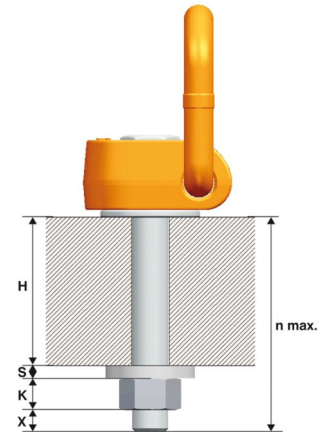

**PLAW – šroubovací otočné a sklápěcí body**  
 Ceník od 7. 2. 2018

Typ	Závit M	Základní nosnost (t)	Rozměry (mm)												Hmotnost (kg)	Cena stand. délka závitu n (Kč)	Cena spec. délka závitu nmax (Kč)
			a	b	c	d	e	g	h	k	n	n max.	⊕	⊕			
PLAW 0,3 M8	M8	0,3	45	67	40	11	41	95	36	55	29	160	6	-	0,57	1 417,-	2 530,-
PLAW 0,63/09 M10	M10	0,63	45	67	40	11	41	95	36	55	29	160	8	-	0,58	1 428,-	2 265,-
PLAW 1/09 M12	M12	1	45	67	40	11	41	95	36	55	33	170	10	24	0,6	1 453,-	2 340,-
PLAW 1,5/09 M16	M16	1,5	45	67	40	11	41	95	36	55	33	260	10	24	0,62	1 588,-	2 527,-
PLAW 2,5 M20	M20	2,5	54	81	50	13	55	112	50	67	33	335	8	24	1,10	1 757,-	2 855,-
PLAW 4 M24	M24	4	75	115	67	20	68	143	67	100	36	220	19	-	3,30	2 084,-	3 622,-
PLAW 6 M30	M30	6	75	115	67	20	68	143	67	100	49	364	14	36	3,10	3 302,-	5 266,-
PLAW 7 M36	M36	7	75	115	67	20	65	143	60	100	55	-	27	-	3,30	3 799,-	8 301,-
PLAW 8 M36	M36	8	93	147	85	27	87	188	85	120	55	365	19	36	6,10	5 836,-	9 764,-
PLAW 10 M42	M42	10	93	147	85	27	87	188	85	120	65	290	32	-	6,40	6 978,-	10 486,-
PLAW 15 M42	M42	15	115	181	105	33	108	246	106	150	63	340	19	55	12,00	7 484,-	12 092,-
PLAW 20 M48	M48	20	115	181	105	33	108	246	106	150	73	340	19	55	12,30	9 209,-	13 046,-

Na vyžádání lze dodat rovněž se závity UNC.

Web produktu: <http://www.tedox.cz/plaw>