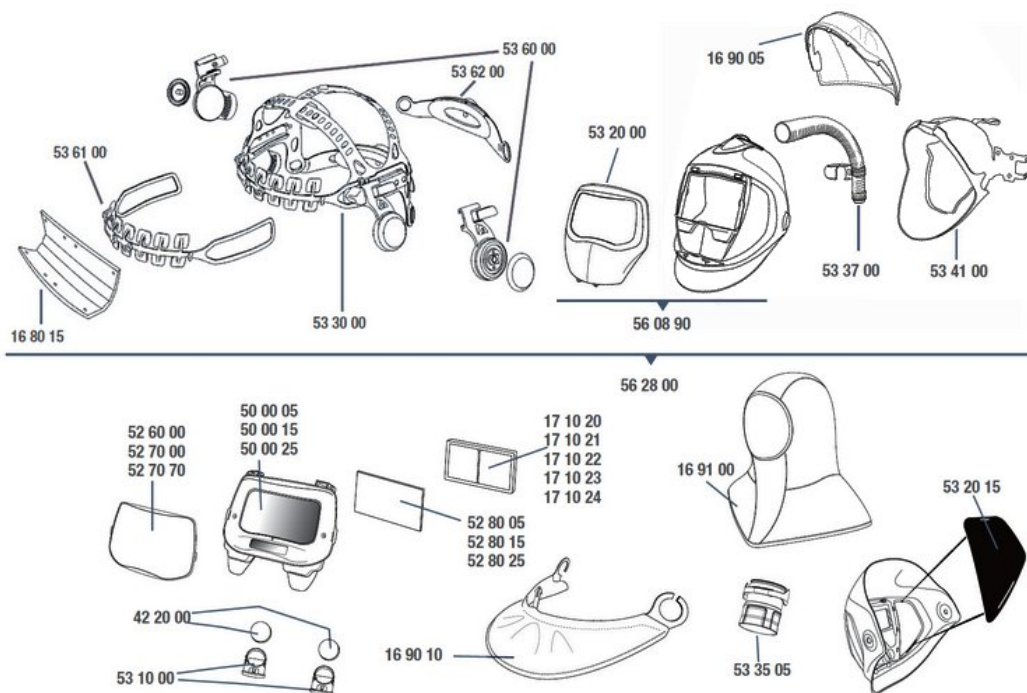

3M™ Speedglas™ 9100 & 3M™ Adflo™

Ceník 1. 2. 2016

Obj.č.	Název	Kč
56 77 05	Speedglas 9100V & Adflo (včetně přepravní brašny) Speedglas 9100V: velikost průzoru 45 x 93 mm, stupeň zatemnění 5, 8, 9-13 Adflo: komplet včetně opasku, nabíječky, baterie, filtrů, hadice QRS a indikátoru	33 539,-
56 77 15	Speedglas 9100X & Adflo (včetně přepravní brašny) Speedglas 9100X: velikost průzoru 54 x 107 mm, stupeň zatemnění 5, 8, 9-13 Adflo: komplet včetně opasku, nabíječky, baterie, filtrů, hadice QRS a indikátoru	35 134,-
56 77 25	Speedglas 9100XX & Adflo (včetně přepravní brašny) Speedglas 9100XX: velikost průzoru 73 x 107 mm, stupeň zatemnění 5, 8, 9-13 Adflo: komplet včetně opasku, nabíječky, baterie, filtrů, hadice QRS a indikátoru	36 729,-
56 28 00	Speedglas 9100 Air Speedglas 9100 Air – s rozvodem vzduchu, s hlavovým křížem, s obličejovým těsněním, bez kazety	6 567,-

Obj.č.	Název	Bal.	Kč
16 80 15	Poční čelová páska Speedglas 9100	3 ks	312,-
16 90 05	Ochrana hlavy – temenní část	1 ks	1 584,-
16 90 10	Ochrana krku	1 ks	1 175,-
16 91 00	Chránič hlavy a krku, exp. plochy z 100% Tecaweldu	1 ks	1 469,-
17 10 20	Zvětšovací sklo 1.0 dioptrie	1 ks	514,-
17 10 21	Zvětšovací sklo 1.5 dioptrie	1 ks	514,-
17 10 22	Zvětšovací sklo 2.0 dioptrie	1 ks	514,-
17 10 23	Zvětšovací sklo 2.5 dioptrie	1 ks	514,-
17 10 24	Zvětšovací sklo 3.0 dioptrie	1 ks	514,-
42 20 00	Baterie 3V	2 ks	190,-
50 00 05	Samostmívací kazeta 9100V č.5/8/9-13	1 ks	8 324,-
50 00 15	Samostmívací kazeta 9100X č.5/8/9-13	1 ks	9 945,-
50 00 25	Samostmívací kazeta 9100XX č.5/8/9-13	1 ks	11 567,-
52 60 00	Vnější ochranná fólie S9100 – standard	10 ks	640,-
52 70 00	Vnější ochranná fólie S9100 – oděruvzdorná	10 ks	954,-