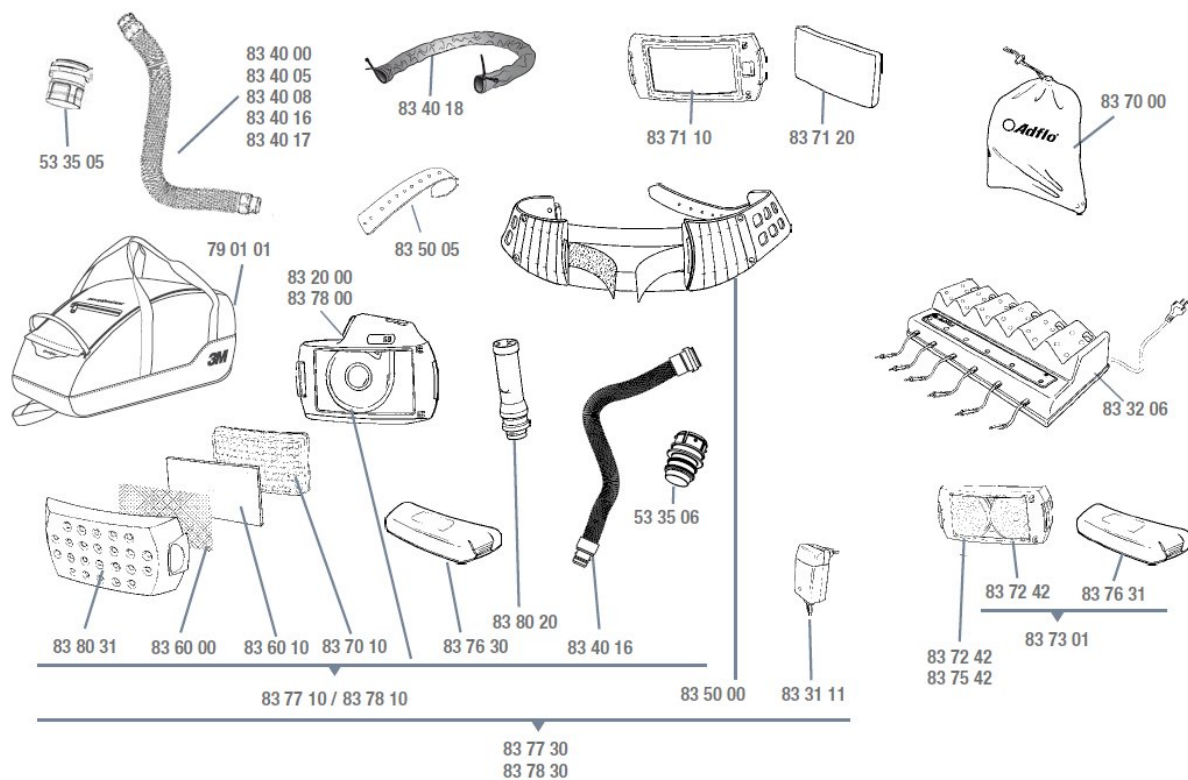

Ceny bez DPH.

Filtroventilační jednotka 3M™ Adflo™

Ceník 1. 2. 2016

Obj.č.	Název	Kč
83 77 30	Adflo - komplet Včetně opasku, nabíječky, baterie, filtrů, hadice QRS a indikátoru	19 972,-
83 77 31	Adflo - komplet s vysokokapacitní baterií heavy-duty Stejně jako 83 77 30, ale s vysokokapacitní baterií heavy-duty	21 864,-
83 77 10	Adflo Bez opasku a nabíječky	15 486,-