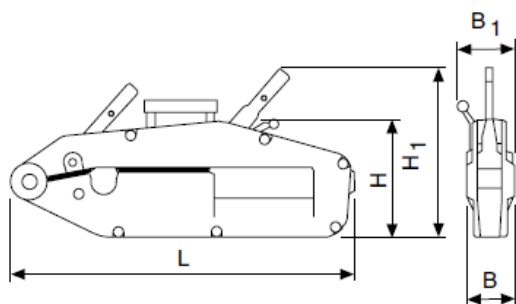

Lanové zvedáky Yaletrac  
 Ceník od 1. 7. 2021

Lanové zvedáky Yaletrac  
 Nosnost 800 kg, 1600 kg a 3200 kg.

Typ	Nosnost (t)	Délka lana (m)	Cena zvedáku bez lana (Kč)	Cena lana (Kč/délka 20m)	Za každý další metr lana (Kč/m)	Cena zvedáku s lanem a cívkou (Kč)
Y 08 / 20 m	0,8	20	4 725,-	2 160,-	60,-	6 885,-
Y 16 / 20 m	1,6	20	6 750,-	2 754,-	90,-	9 504,-
Y 32 / 20 m	3,2	20	10 800,-	4 590,-	170,-	15 390,-

Příslušenství	Cena (Kč)
Yaletrac - úložný box	Na poptávku
Cívka	Na poptávku

Typ	Nosnost (kg)	Posun lana na jeden dvojitý zdvih (mm)	Ovládací síla na páce (daN)	Délka páky (mm)	Průměr lana (mm)	Hmotnost bez lana (kg)	Hmotnost lana (kg/m)	Hlavní rozměry (mm)				
								L1	H	H1	B	B1
Y 08	800	60	24	800	8,4	7	0,29	430	168	240	60	-
Y 16	1600	60	30	790/1190	11,5	14	0,53	545	190	270	72	97
Y 32	3200	40	50	790/1190	16	21	1	680	230	330	91	110