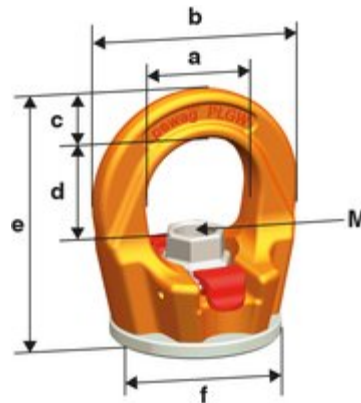

PLGW-SN – šroubovací otočné matice s okem
 Ceník od 1. 5. 2026

Možné zatížení

Typ	Závit M	Základní nosnost (t)	Rozměry (mm)							Hmotnost (kg)	Cena (Kč)
			a	b	c	d	e	ø f	⊘		
PLGW-SN 0,3 M8	M8	0,3	25	45	10	21	55	35	12	0,22	1 208,-
PLGW-SN 0,5 M10	M10	0,5	25	45	10	21	55	35	12	0,24	1 407,-
PLGW-SN 0,7 M12	M12	0,7	30	55	12	25	65	43	14	0,28	1 545,-
PLGW-SN 1,5 M16	M16	1,5	35	64	14	29	72	50	19	0,42	1 977,-
PLGW-SN 2,3 M20	M20	2,3	40	69	16	34	80	54	22	0,50	2 231,-
PLGW-SN 3,5 M24	M24	3,5	50	86	18	40	95	69	27	1,00	2 782,-
PLGW-SN 4,9 M30	M30	4,9	60	110	25	47	115	90	36	2,00	3 366,-

TABULKA NOSNOSTÍ

Způsob uvázání										
Počet bodů	1	1	2	2	2		2	3 nebo 4		3 nebo 4
Úhel sklonu °	0°	90°	0°	90°	0°- 45°	45°- 60°	nesym.	0°- 45°	45°- 60°	nesym.
Nosnost (kg)										
PLGW-SN 0,3 M8	1.000	300	2.000	600	400	300	300	600	400	300
PLGW-SN 0,5 M10	1.500	500	3.000	1.000	700	500	500	1.000	700	500
PLGW-SN 0,7 M12	2.000	700	4.000	1.400	1.000	700	700	1.400	1.000	700
PLGW-SN 1,5 M16	4.000	1.500	8.000	3.000	2.100	1.500	1.500	3.000	2.200	1.500
PLGW-SN 2,3 M20	5.000	2.300	10.000	4.600	3.200	2.300	2.300	4.800	3.400	2.300
PLGW-SN 3,5 M24	6.500	3.500	13.000	7.000	4.900	3.500	3.500	7.400	5.200	3.500
PLGW-SN 4,9 M30	12.000	4.900	24.000	9.000	6.900	4.900	4.900	10.300	7.300	4.900