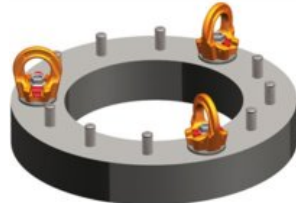

PLGW-SN – šroubovací otočné matice s okem
 Ceník od 1. 5. 2026

Možné zatížení

Typ	Závit M	Základní nosnost (t)	Rozměry (mm)							Hmotnost (kg)	Cena (Kč)
			a	b	c	d	e	ø f	⊘		
PLGW-SN 0,3 M8	M8	0,3	25	45	10	21	55	35	12	0,22	1 208,-
PLGW-SN 0,5 M10	M10	0,5	25	45	10	21	55	35	12	0,24	1 407,-
PLGW-SN 0,7 M12	M12	0,7	30	55	12	25	65	43	14	0,28	1 545,-
PLGW-SN 1,5 M16	M16	1,5	35	64	14	29	72	50	19	0,42	1 977,-
PLGW-SN 2,3 M20	M20	2,3	40	69	16	34	80	54	22	0,50	2 231,-
PLGW-SN 3,5 M24	M24	3,5	50	86	18	40	95	69	27	1,00	2 782,-
PLGW-SN 4,9 M30	M30	4,9	60	110	25	47	115	90	36	2,00	3 366,-

TABULKA NOSNOSTÍ

Způsob uvázání										
Počet bodů	1	1	2	2	2		2	3 nebo 4		3 nebo 4
Úhel sklonu °	0°	90°	0°	90°	0°- 45°	45°- 60°	nesym.	0°- 45°	45°- 60°	nesym.
Nosnost (kg)										
PLGW-SN 0,3 M8	1.000	300	2.000	600	400	300	300	600	400	300
PLGW-SN 0,5 M10	1.500	500	3.000	1.000	700	500	500	1.000	700	500
PLGW-SN 0,7 M12	2.000	700	4.000	1.400	1.000	700	700	1.400	1.000	700
PLGW-SN 1,5 M16	4.000	1.500	8.000	3.000	2.100	1.500	1.500	3.000	2.200	1.500
PLGW-SN 2,3 M20	5.000	2.300	10.000	4.600	3.200	2.300	2.300	4.800	3.400	2.300
PLGW-SN 3,5 M24	6.500	3.500	13.000	7.000	4.900	3.500	3.500	7.400	5.200	3.500
PLGW-SN 4,9 M30	12.000	4.900	24.000	9.000	6.900	4.900	4.900	10.300	7.300	4.900