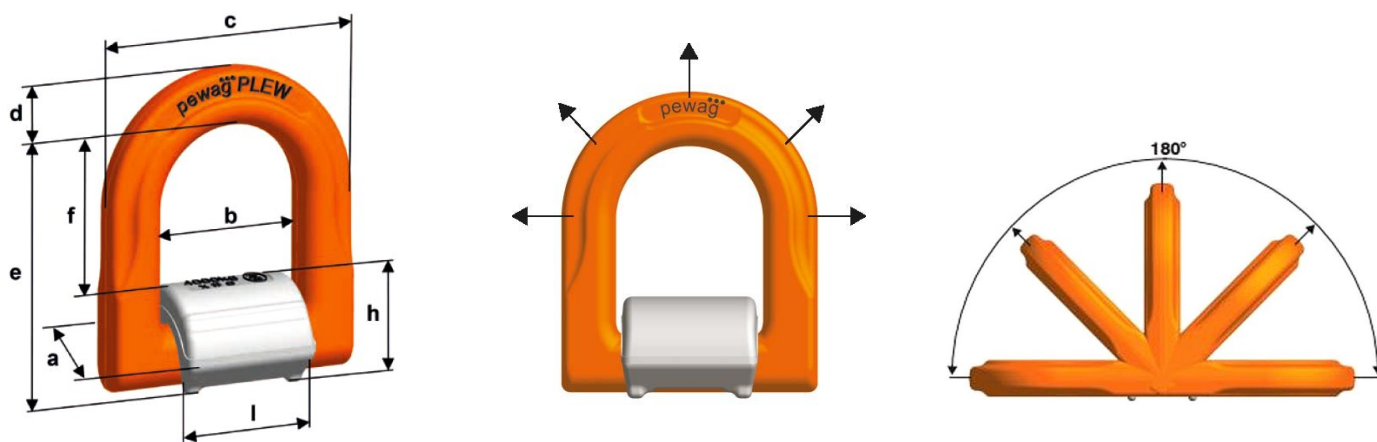

PLEW Eta – navařovací sklopné body

Ceník od 1. 1. 2019

Typ	Nosnost (t)	Rozměry (mm)								Hmotnost (kg)	Cena (Kč)
		a	b	c	d	e	f	h	l		
PLEW 1,5 t	1,5	32	38	65	14	65	40	25	35	0,32	327,-
PLEW 2,5 t	2,5	37	44	75	16	76	47	28	41	0,50	396,-
PLEW 4 t	4	43	48	84	18	83	51	32	45	0,75	473,-
PLEW 6,7 t	6,7	58	60	107	24	108	64	44	56	1,70	780,-
PLEW 10 t	10	69	66	126	27	123	69	54	61	2,80	1 130,-
PLEW 19 t	19	92	95	171	38	168	100	68	89	6,50	2 813,-

TABULKA NOSNOSTÍ

Způsob uvázání										
Počet bodů	1	1	2	2	2	2	2	3 nebo 4	3 nebo 4	3 nebo 4
Úhel sklonu °	0°	90°	0°	90°	0°-45°	45°-60°	nesymetrické	0°-45°	45°-60°	nesymetrické
PLEW 1,5 t	2.500	1.500	5.000	3.000	2.100	1.500	1.500	3.100	2.200	1.500
PLEW 2,5 t	4.000	2.500	8.000	5.000	3.500	2.500	2.500	5.300	3.700	2.500
PLEW 4 t	6.000	4.000	12.000	8.000	5.600	4.000	4.000	8.400	6.000	4.000
PLEW 6,7 t	10.000	6.700	20.000	13.400	9.400	6.700	6.700	14.200	10.000	6.700
PLEW 10 t	15.000	10.000	30.000	20.000	14.100	10.000	10.000	21.200	15.000	10.000
PLEW 19 t	25.000	19.000	50.000	38.000	26.800	19.000	19.000	40.300	28.500	19.000