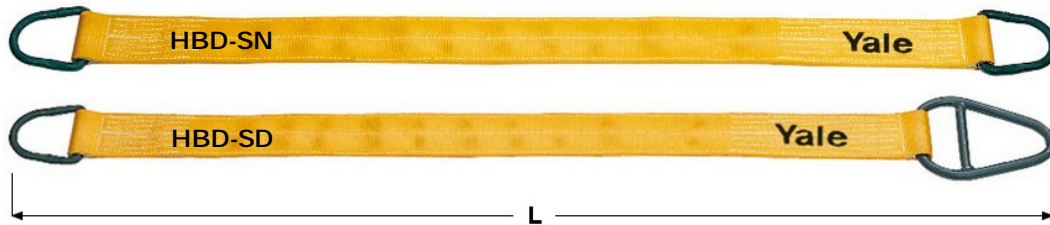

Dvouvrstvé ploché pásy s kovovými oky, typ HBD-SN/SD (PP2K/PP2KK)
 Ceník od 8.9. 2016

HBD-SN (standardní oka)

Označení pásu	Nosnost (kg)	Šíře pásu (mm)	Barva pásu	Cena pásu při délce L (Kč)								Cena za další metr délky L (Kč)
				1 m	2 m	3 m	4 m	5 m	6 m	8 m	10 m	
HBD-SN 010...	1 000	30	Fialová	483,-	537,-	591,-	645,-	699,-	753,-	864,-	972,-	54,-
HBD-SN 020...	2 000	60	Zelená	686,-	780,-	869,-	964,-	1 050,-	1 145,-	1 323,-	1 504,-	94,-
HBD-SN 030...	3 000	90	Žlutá	950,-	1 080,-	1 207,-	1 337,-	1 463,-	1 593,-	1 847,-	2 103,-	130,-
HBD-SN 040...	4 000	120	Šedá		1 620,-	1 801,-	1 982,-	2 165,-	2 349,-	2 714,-	3 083,-	180,-
HBD-SN 050...	5 000	150	Červená		3 723,-	3 961,-	4 199,-	4 439,-	4 676,-	5 154,-	5 630,-	240,-
HBD-SN 060...	6 000	180	Hnědá		4 209,-	4 520,-	4 830,-	5 135,-	5 446,-	6 072,-	6 688,-	310,-
HBD-SN 080...	8 000	240	Modrá		5 819,-	6 221,-	6 626,-	7 031,-	7 430,-	8 232,-	9 037,-	400,-
HBD-SN 100...	10 000	300	Oranžová		8 411,-	8 902,-	9 388,-	9 874,-	10 365,-	11 340,-	12 323,-	490,-

HBD-SD (provlékačí oka)

Označení pásu	Nosnost (kg)	Šíře pásu (mm)	Barva pásu	Cena pásu při délce L (Kč)								Cena za další metr délky L (Kč)
				1 m	2 m	3 m	4 m	5 m	6 m	8 m	10 m	
HBD-SD 010...	1 000	30	Fialová	999,-	1 053,-	1 107,-	1 172,-	1 226,-	1 280,-	1 388,-	1 496,-	54,-
HBD-SD 020...	2 000	60	Zelená	1 296,-	1 388,-	1 477,-	1 571,-	1 661,-	1 747,-	1 931,-	2 117,-	94,-
HBD-SD 030...	3 000	90	Žlutá	1 652,-	1 774,-	1 904,-	2 030,-	2 160,-	2 287,-	2 538,-	2 800,-	130,-
HBD-SD 040...	4 000	120	Šedá		2 768,-	2 954,-	3 132,-	3 318,-	3 502,-	3 861,-	4 231,-	180,-
HBD-SD 050...	5 000	150	Červená		4 536,-	4 776,-	5 014,-	5 252,-	5 492,-	5 967,-	6 445,-	240,-
HBD-SD 060...	6 000	180	Hnědá		5 022,-	5 333,-	5 643,-	5 951,-	6 261,-	6 877,-	7 498,-	310,-
HBD-SD 080...	8 000	240	Modrá		7 233,-	7 633,-	8 033,-	8 438,-	8 840,-	9 644,-	10 446,-	400,-
HBD-SD 100...	10 000	300	Oranžová		10 225,-	10 711,-	11 197,-	11 688,-	12 182,-	13 154,-	14 132,-	490,-