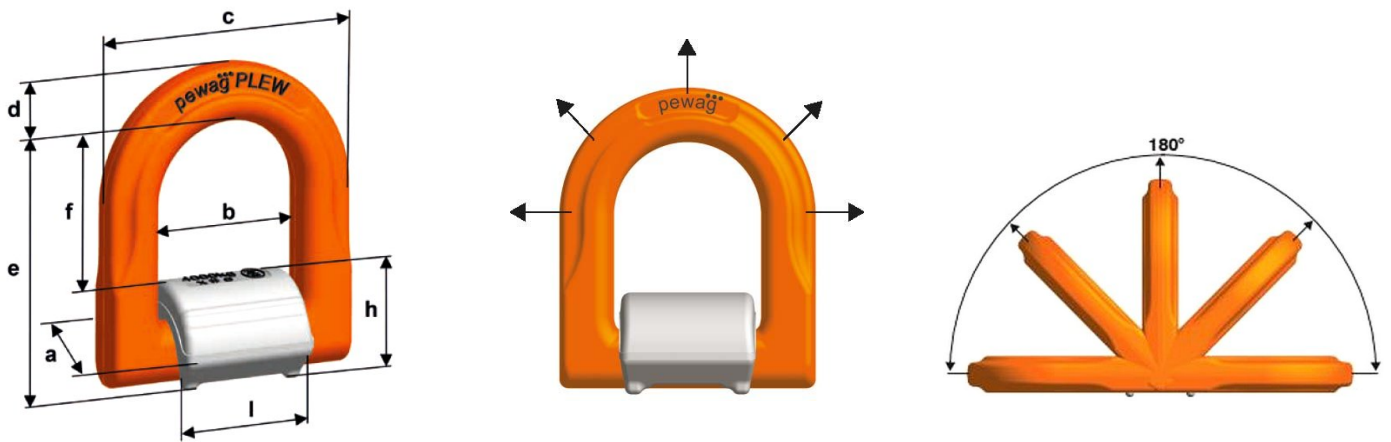

## PLEW Eta – navařovací sklopné body

Ceník od 8. 2. 2018

| Typ        | Nosnost (t) | Rozměry (mm) |    |     |    |     |     |    |    | Hmotnost (kg) | Cena (Kč) |
|------------|-------------|--------------|----|-----|----|-----|-----|----|----|---------------|-----------|
|            |             | a            | b  | c   | d  | e   | f   | h  | l  |               |           |
| PLEW 1,5 t | 1,5         | 32           | 38 | 65  | 14 | 65  | 40  | 25 | 35 | 0,32          | 318,-     |
| PLEW 2,5 t | 2,5         | 37           | 44 | 75  | 16 | 76  | 47  | 28 | 41 | 0,50          | 386,-     |
| PLEW 4 t   | 4           | 43           | 48 | 84  | 18 | 83  | 51  | 32 | 45 | 0,75          | 461,-     |
| PLEW 6,7 t | 6,7         | 58           | 60 | 107 | 24 | 108 | 64  | 44 | 56 | 1,70          | 758,-     |
| PLEW 10 t  | 10          | 69           | 66 | 126 | 27 | 123 | 69  | 54 | 61 | 2,80          | 1 099,-   |
| PLEW 19 t  | 19          | 92           | 95 | 171 | 38 | 168 | 100 | 68 | 89 | 6,50          | 2 735,-   |