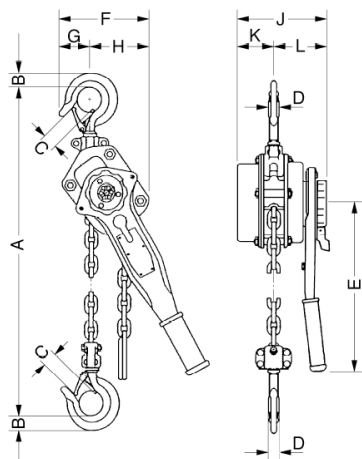

### Řehtačkové řetězové zvedáky Yale UNOplus

Pákové řetězové zvedáky Yale UNOplus s článkovým řetězem, nosnost 750 kg - 6000 kg.

Typ	Nosnost (kg)	Základní zdvih (m)	Počet nosných řetězů	Rozměr řetězu d x t (mm)	Zdvih při jednom otočení pákou (mm)	Potřebná síla při plném zatížení (daN)	Hmotnost při zdvihu 1,5 m (kg)	Cena (Kč)	Cena za další metr zdvihu (Kč)
UNOplus 750	750	1,5	1	6×18	20	20	7,2	6 210,-	640,-
UNOplus 1500	1.500	1,5	1	8×24	22	35	12,5	7 425,-	1 223,-
UNOplus 3000	3.000	1,5	1	10×30	17	40	21,5	12 825,-	1 315,-
UNOplus 6000	6.000	1,5	2	10×30	9	40	32,0	19 305,-	2 630,-

Typ	Rozměry (mm)										
	A <sub>min</sub>	B	C	D	E	F	G	H	J	K	L
UNOplus 750	295	21	24	13	235	111	33	78	142	55	87
UNOplus 1500	410	28	32	21	330	170	80	90	180	80	100
UNOplus 3000	510	36	40	27	380	220	100	120	210	90	120
UNOplus 6000	690	45	44	33	380	220	100	120	210	90	120