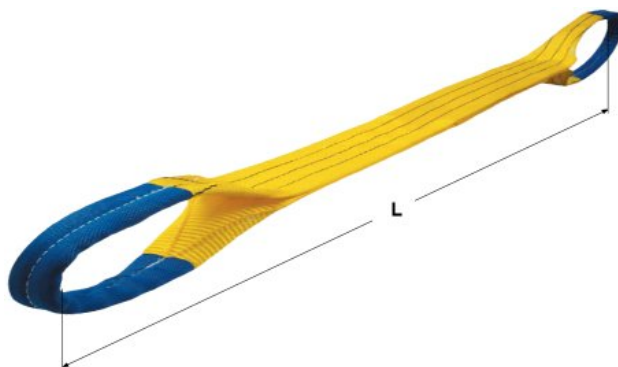

Dvouvrstvé ploché pásy s textilními oky, typ PP2O

Ceník od 1.8.2017

Označení pásu	Nosnost (kg)	Šíře pásu (mm)	Barva pásu	Cena pásu při délce L (Kč)						Cena za další metr délky L (Kč)
				PP2O...010	PP2O...020	PP2O...030	PP2O...040	PP2O...050	PP2O...060	
				1 m	2 m	3 m	4 m	5 m	6 m	
PP2O 010...	1 000	30	Fialová	76,-	138,-	179,-	224,-	263,-	311,-	55,-
PP2O 020...	2 000	60	Zelená	115,-	203,-	288,-	385,-	470,-	569,-	101,-
PP2O 030...	3 000	90	Žlutá	153,-	313,-	450,-	594,-	727,-	864,-	149,-
PP2O 040...	4 000	120	Šedá	335,-	446,-	614,-	756,-	1 010,-	1 170,-	203,-
PP2O 050...	5 000	150	Červená	425,-	563,-	763,-	1 028,-	1 224,-	1 422,-	237,-
PP2O 060...	6 000	180	Hnědá		1 118,-	1 349,-	1 629,-	1 946,-	2 280,-	396,-
PP2O 080...	8 000	240	Modrá			1 948,-	2 329,-	2 754,-	3 178,-	515,-
PP2O 100...	10 000	300	Oranžová			2 437,-	2 962,-	3 498,-	4 060,-	626,-

Označení pásu	Barva pásu	Šířka pásu mm	Nosnost v kg pro jednotlivý způsob vázání					Ochranné návleky			
			$\beta = 0^\circ$ Přímý závěs 1	$\beta = 0^\circ$ Na smyčku 0,8	$\beta = 0^\circ - 6^\circ$ Rovnoběžný 2	$\beta = 0^\circ - 45^\circ$ Závěs podvlečením 1,4	$\beta = 45^\circ - 60^\circ$ 1	PVC	SF-1	SF-2	SC
PP2O 010...	Fialová	30	1000	800	2000	1400	1000	PVC 40	SF-1-30	SF-2-30	SC-30
PP2O 020...	Zelená	60	2000	1600	4000	2800	2000	PVC 70	SF-1-60	SF-2-60	SC-60
PP2O 030...	Žlutá	90	3000	2400	6000	4200	3000	PVC 100	SF-1-90	SF-2-90	SC-90
PP2O 040...	Šedá	120	4000	3200	8000	5600	4000	PVC 120	SF-1-120	SF-2-120	SC-120
PP2O 050...	Červená	150	5000	4000	10000	7000	5000	PVC 160	SF-1-150	SF-2-150	SC-150
PP2O 060...	Hnědá	180	6000	4800	12000	8400	6000	PVC 240	SF-1-180	SF-2-180	SC-180
PP2O 080...	Modrá	240	8000	6400	16000	11200	8000	PVC 240	SF-1-240	SF-2-240	SC-240
PP2O 100...	Oranžová	300	10000	8000	20000	14000	10000	PVC 320	SF-1-300	SF-2-300	SC-300

PŘÍKLAD OBJEDNÁVKY:

Dvouvrstvý plochý pás s textilními oky, nosnost 2t, délka 3 m, šíře pásu 60 mm: PP2O 020 030 nebo PP2O 2t/3m

Ceny bez DPH.