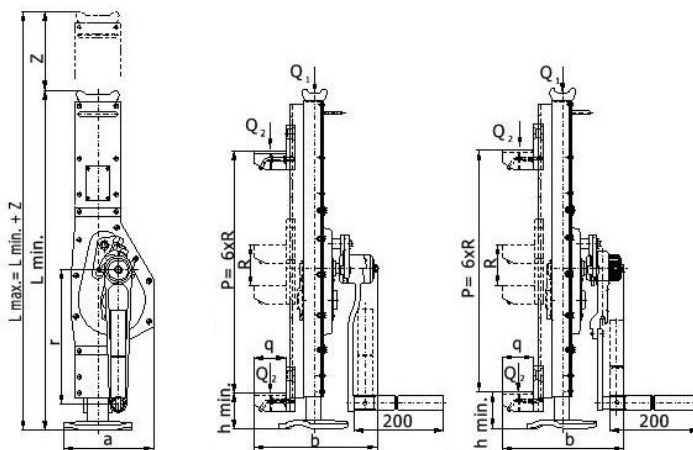

Hřebenové zvedáky Brano s přestavitelnou opěrou
 Ceník od 1.1. 2014

Hřebenové zvedáky Brano s přestavitelnou opěrou

Typ 15-00 VK a 15-01 VK, nosnost 2,5 t - 10 t.

Typ	Nosnost (t)		Ovládací síla na klíče (N)	Hlavní rozměry (mm)									Hmotnost (kg)	Cena (Kč)
	Q1	Q2		a	b	q	h min.	L min.	r	P	R	Z		
15-00-VK/2,5 t	2,5	1,75	380	175	250	60	75	735	250	540	90	345	16,4	5 056,-
15-00-VK-RK/2,5 t	2,5	1,75	380	175	250	60	75	735	250	540	90	345	17,2	5 280,-
15-00-VK-RKP/2,5 t	2,5	1,75	380 ¹⁾ 230 ²⁾	175	265	60	75	735	250	540	90	345	18	na vyžádání
15-00-VK/5 t	5	3,5	550	200	275	70	80	765	300	540	90	360	24,4	6 681,-
15-00-VK-RK/5 t	5	3,5	550	200	250	70	80	765	300	540	90	360	24,9	7 360,-
15-00-VK-RKP/5 t	5	3,5	550 ¹⁾ 330 ²⁾	200	285	70	80	765	300	540	90	360	25,5	na vyžádání
15-01-VK/10 t	10	7	540	245	325	80	140	795	300	600	100	345	41,1	9 975,-
15-01-VK-RK/10 t	10	7	540	245	315	80	140	795	300	600	100	345	41,7	10 829,-
15-01-VK-RKP/10 t	10	7	540 ¹⁾ 320 ²⁾	245	335	80	140	795	300	600	100	345	42,3	na vyžádání

1) - rukojeť v poloze "klíka" 2) - rukojeť v poloze "páka". RK - ráčnoklíka, RKP - ráčnoklíkopáka. Nosnost Q1 - na hlavě; nosnost Q2 - na patce.

Web produktu: <http://www.tedox.cz/brano-prestavitelne>

Ceny bez DPH.