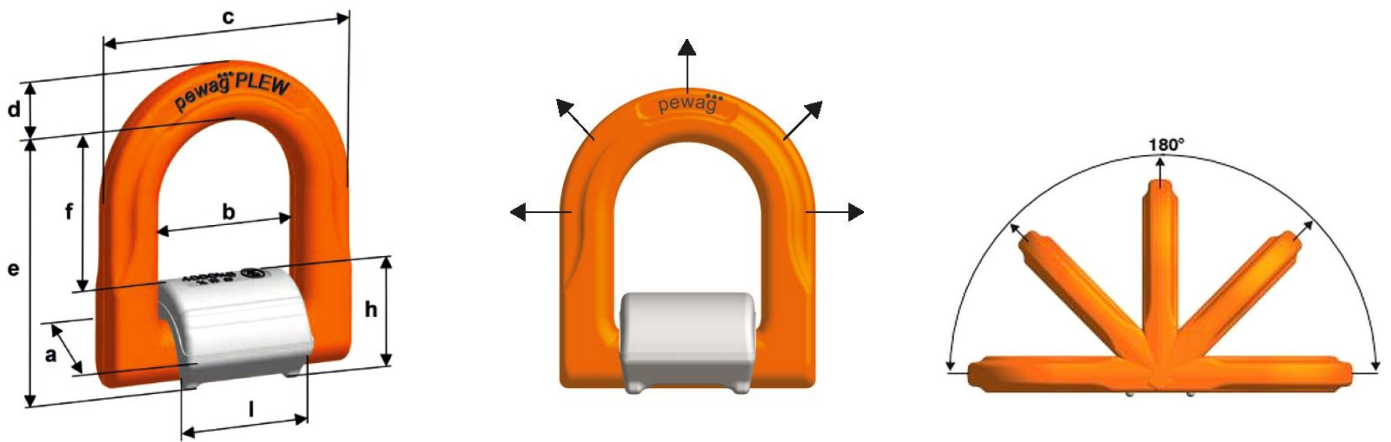

**PLEW Eta – navařovací sklopné body**  
 Ceník od 1. 5. 2026

Typ	Nosnost (t)	Rozměry (mm)								Hmotnost (kg)	Cena (Kč)
		a	b	c	d	e	f	h	l		
PLEW 1,5 t	1,5	32	38	65	14	65	40	25	35	0,32	385,-
PLEW 2,5 t	2,5	37	44	75	16	76	47	28	41	0,50	467,-
PLEW 4 t	4	43	48	84	18	83	51	32	45	0,75	564,-
PLEW 6,7 t	6,7	58	60	107	24	108	64	44	56	1,70	919,-
PLEW 10 t	10	69	66	126	27	123	69	54	61	2,80	1 333,-
PLEW 19 t	19	92	95	171	38	168	100	68	89	6,50	3 313,-

**TABULKA NOSNOSTÍ**

Způsob uvázání										
Počet bodů	1	1	2	2	2	2	2	3 nebo 4	3 nebo 4	3 nebo 4
Úhel sklonu °	0°	90°	0°	90°	0°-45°	45°-60°	nesymetrické	0°-45°	45°-60°	nesymetrické
PLEW 1,5 t	2.500	1.500	5.000	3.000	2.100	1.500	1.500	3.100	2.200	1.500
PLEW 2,5 t	4.000	2.500	8.000	5.000	3.500	2.500	2.500	5.300	3.700	2.500
PLEW 4 t	6.000	4.000	12.000	8.000	5.600	4.000	4.000	8.400	6.000	4.000
PLEW 6,7 t	10.000	6.700	20.000	13.400	9.400	6.700	6.700	14.200	10.000	6.700
PLEW 10 t	15.000	10.000	30.000	20.000	14.100	10.000	10.000	21.200	15.000	10.000
PLEW 19 t	25.000	19.000	50.000	38.000	26.800	19.000	19.000	40.300	28.500	19.000