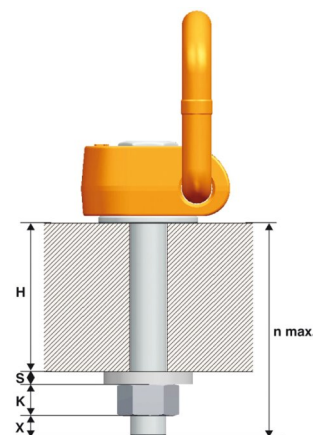

PLAW – šroubovací otočné a sklápěcí body
 Ceník od 1. 4. 2021

Typ	Závit M	Základní nosnost (t)	Rozměry (mm)												Hmotnost (kg)	Cena stand. délka závitu n (Kč)	Cena spec. délka závitu nmax (Kč)
			a	b	c	d	e	g	h	k	n	n max.	⊕	⊕			
PLAW 0,3 M8	M8	0,3	45	67	40	11	41	95	36	55	29	160	6	-	0,57	1 307,-	2 339,-
PLAW 0,63/09 M10	M10	0,63	45	67	40	11	41	95	36	55	29	160	8	-	0,58	1 319,-	2 097,-
PLAW 1/09 M12	M12	1	45	67	40	11	41	95	36	55	33	170	10	24	0,6	1 317,-	2 170,-
PLAW 1,5/09 M16	M16	1,5	45	67	40	11	41	95	36	55	33	260	10	24	0,62	1 439,-	2 337,-
PLAW 2,5 M20	M20	2,5	54	81	50	13	55	112	50	67	33	335	8	24	1,10	1 621,-	2 647,-
PLAW 4 M24	M24	4	75	115	67	20	68	143	67	100	36	220	19	-	3,30	1 924,-	3 352,-
PLAW 6 M30	M30	6	75	115	67	20	68	143	67	100	49	364	14	36	3,10	3 048,-	4 873,-
PLAW 7 M36	M36	7	75	115	67	20	65	143	60	100	55	-	27	-	3,30	3 509,-	7 680,-
PLAW 8 M36	M36	8	93	147	85	27	87	188	85	120	55	365	19	36	6,10	5 389,-	9 036,-
PLAW 10 M42	M42	10	93	147	85	27	87	188	85	120	65	290	32	-	6,40	6 445,-	9 704,-
PLAW 15 M42	M42	15	115	181	105	33	108	246	106	150	63	340	19	55	12,00	6 911,-	11 191,-
PLAW 20 M48	M48	20	115	181	105	33	108	246	106	150	73	340	19	55	12,30	8 505,-	12 072,-

Na vyžádání lze dodat rovněž se závity UNC.

Web produktu: <http://www.tedox.cz/plaw>