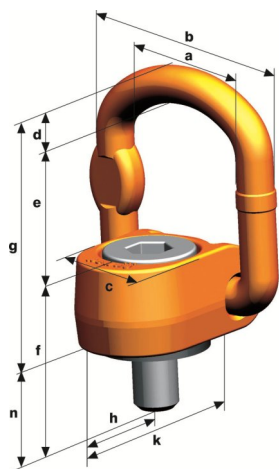

PLAW – šroubovací otočné a sklápěcí body
 Ceník od 1. 4. 2021

Typ	Závit M	Základní nosnost (t)	Rozměry (mm)												Hmotnost (kg)	Cena stand. délka závitu n (Kč)	Cena spec. délka závitu nmax (Kč)
			a	b	c	d	e	g	h	k	n	n max.	⊕	⊕			
PLAW 0,3 M8	M8	0,3	45	67	40	11	41	95	36	55	29	160	6	-	0,57	1 307,-	2 339,-
PLAW 0,63/09 M10	M10	0,63	45	67	40	11	41	95	36	55	29	160	8	-	0,58	1 319,-	2 097,-
PLAW 1/09 M12	M12	1	45	67	40	11	41	95	36	55	33	170	10	24	0,6	1 317,-	2 170,-
PLAW 1,5/09 M16	M16	1,5	45	67	40	11	41	95	36	55	33	260	10	24	0,62	1 439,-	2 337,-
PLAW 2,5 M20	M20	2,5	54	81	50	13	55	112	50	67	33	335	8	24	1,10	1 621,-	2 647,-
PLAW 4 M24	M24	4	75	115	67	20	68	143	67	100	36	220	19	-	3,30	1 924,-	3 352,-
PLAW 6 M30	M30	6	75	115	67	20	68	143	67	100	49	364	14	36	3,10	3 048,-	4 873,-
PLAW 7 M36	M36	7	75	115	67	20	65	143	60	100	55	-	27	-	3,30	3 509,-	7 680,-
PLAW 8 M36	M36	8	93	147	85	27	87	188	85	120	55	365	19	36	6,10	5 389,-	9 036,-
PLAW 10 M42	M42	10	93	147	85	27	87	188	85	120	65	290	32	-	6,40	6 445,-	9 704,-
PLAW 15 M42	M42	15	115	181	105	33	108	246	106	150	63	340	19	55	12,00	6 911,-	11 191,-
PLAW 20 M48	M48	20	115	181	105	33	108	246	106	150	73	340	19	55	12,30	8 505,-	12 072,-

Na vyžádání lze dodat rovněž se závity UNC.

Web produktu: <http://www.tedox.cz/plaw>