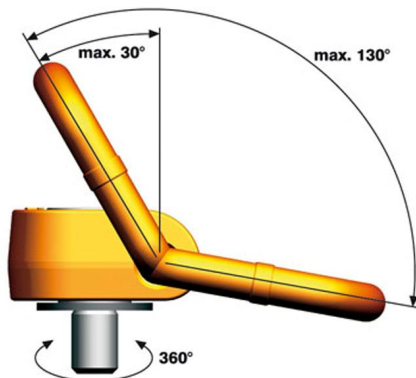

PLAW – šroubovací otočné a sklápěcí body
 Ceník od 1. 4. 2021

Typ	Závit M	Základní nosnost (t)	Rozměry (mm)												Hmotnost (kg)	Cena stand. délka závitu n (Kč)	Cena spec. délka závitu nmax (Kč)
			a	b	c	d	e	g	h	k	n	n max.	⊕	⊕			
PLAW 0,3 M8	M8	0,3	45	67	40	11	41	95	36	55	29	160	6	-	0,57	1 307,-	2 339,-
PLAW 0,63/09 M10	M10	0,63	45	67	40	11	41	95	36	55	29	160	8	-	0,58	1 319,-	2 097,-
PLAW 1/09 M12	M12	1	45	67	40	11	41	95	36	55	33	170	10	24	0,6	1 317,-	2 170,-
PLAW 1,5/09 M16	M16	1,5	45	67	40	11	41	95	36	55	33	260	10	24	0,62	1 439,-	2 337,-
PLAW 2,5 M20	M20	2,5	54	81	50	13	55	112	50	67	33	335	8	24	1,10	1 621,-	2 647,-
PLAW 4 M24	M24	4	75	115	67	20	68	143	67	100	36	220	19	-	3,30	1 924,-	3 352,-
PLAW 6 M30	M30	6	75	115	67	20	68	143	67	100	49	364	14	36	3,10	3 048,-	4 873,-
PLAW 7 M36	M36	7	75	115	67	20	65	143	60	100	55	-	27	-	3,30	3 509,-	7 680,-
PLAW 8 M36	M36	8	93	147	85	27	87	188	85	120	55	365	19	36	6,10	5 389,-	9 036,-
PLAW 10 M42	M42	10	93	147	85	27	87	188	85	120	65	290	32	-	6,40	6 445,-	9 704,-
PLAW 15 M42	M42	15	115	181	105	33	108	246	106	150	63	340	19	55	12,00	6 911,-	11 191,-
PLAW 20 M48	M48	20	115	181	105	33	108	246	106	150	73	340	19	55	12,30	8 505,-	12 072,-

TABULKA NOSNOSTÍ

Způsob uvázání											
Počet bodů	1	1	2	2	2	2	2	3 nebo 4	3 nebo 4		
Úhel sklonu °	0°	90°	0°	90°	0°- 45°	45°- 60°	nesym.	0°- 45°	45°- 60°	nesym.	
	Nosnost (t)										
PLAW 0,3 M8	0,3	0,3	0,6	0,6	0,4	0,3	0,3	0,6	0,4	0,3	
PLAW 0,63/09 M10	0,63	0,63	1,25	1,25	0,85	0,63	0,63	1,3	0,9	0,63	
PLAW 1/09 M12	1	1	2	2	1,4	1	1	2,1	1,5	1	
PLAW 1,5/09 M16	1,5	1,5	3	3	2,1	1,5	1,5	3,1	2,2	1,5	
PLAW 2,5 M20	2,5	2,5	5	5	3,5	2,5	2,5	5,2	3,7	2,5	
PLAW 4 M24	4	4	8	8	5,6	4	4	8,4	6	4	
PLAW 6 M30	6	6	12	12	8,5	6	6	12,65	9	6	
PLAW 7 M36	7	7	14	14	9,8	7	7	14,7	10,4	7	
PLAW 8 M36	8	8	16	16	11,2	8	8	16,8	12	8	
PLAW 10 M42	10	10	20	20	14	10	10	21	15	10	
PLAW 15 M42	15	15	30	30	21	15	15	31,5	22,5	15	
PLAW 20 M48	20	20	40	40	28	20	20	42	30	20	