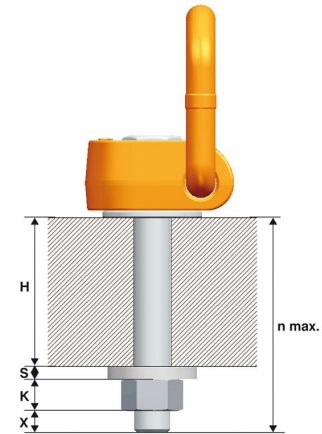

PLAW – šroubovací otočné a sklopné body
 Ceník od 1. 5. 2026

Typ	Závit M	Základní nosnost (t)	Rozměry (mm)												Hmotnost (kg)	Cena stand. délka závitů n (Kč)	Cena spec. délka závitů nmax (Kč)
			a	b	c	d	e	g	h	k	n	n max.	⊕	⊕			
PLAW 0,3 M8	M8	0,3	45	67	40	11	41	95	36	55	29	160	6	-	0,57	1 652,-	2 956,-
PLAW 0,63/09 M10	M10	0,63	45	67	40	11	41	95	36	55	29	160	8	-	0,58	1 667,-	2 652,-
PLAW 1/09 M12	M12	1	45	67	40	11	41	95	36	55	33	170	10	24	0,6	1 665,-	2 743,-
PLAW 1,5/09 M16	M16	1,5	45	67	40	11	41	95	36	55	33	260	10	24	0,62	1 819,-	2 953,-
PLAW 2,5 M20	M20	2,5	54	81	50	13	55	112	50	67	33	335	8	24	1,10	2 049,-	3 347,-
PLAW 4 M24	M24	4	75	115	67	20	68	143	67	100	36	220	19	-	3,30	2 433,-	4 236,-
PLAW 6 M30	M30	6	75	115	67	20	68	143	67	100	49	364	14	36	3,10	3 853,-	6 159,-
PLAW 7 M36	M36	7	75	115	67	20	65	143	60	100	55	-	27	-	3,30	4 436,-	9 708,-
PLAW 8 M36	M36	8	93	147	85	27	87	188	85	120	55	365	19	36	6,10	6 813,-	11 422,-
PLAW 10 M42	M42	10	93	147	85	27	87	188	85	120	65	290	32	-	6,40	8 147,-	12 266,-
PLAW 15 M42	M42	15	115	181	105	33	108	246	106	150	63	340	19	55	12,00	8 737,-	14 145,-
PLAW 20 M48	M48	20	115	181	105	33	108	246	106	150	73	340	19	55	12,30	10 750,-	15 260,-

Na vyžádání lze dodat rovrěž se závitů UNC.

Web produktu: <http://www.tedox.cz/plaw>