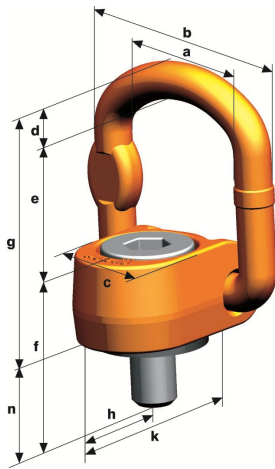

PLAW – šroubovací otočné a sklopné body
Ceník od 1. 5. 2026

Typ	Závit M	Základní nosnost (t)	Rozměry (mm)												Hmotnost (kg)	Cena stand. délka závitů n (Kč)	Cena spec. délka závitů nmax (Kč)
			a	b	c	d	e	g	h	k	n	n max.	⊕	⊕			
PLAW 0,3 M8	M8	0,3	45	67	40	11	41	95	36	55	29	160	6	-	0,57	1 652,-	2 956,-
PLAW 0,63/09 M10	M10	0,63	45	67	40	11	41	95	36	55	29	160	8	-	0,58	1 667,-	2 652,-
PLAW 1/09 M12	M12	1	45	67	40	11	41	95	36	55	33	170	10	24	0,6	1 665,-	2 743,-
PLAW 1,5/09 M16	M16	1,5	45	67	40	11	41	95	36	55	33	260	10	24	0,62	1 819,-	2 953,-
PLAW 2,5 M20	M20	2,5	54	81	50	13	55	112	50	67	33	335	8	24	1,10	2 049,-	3 347,-
PLAW 4 M24	M24	4	75	115	67	20	68	143	67	100	36	220	19	-	3,30	2 433,-	4 236,-
PLAW 6 M30	M30	6	75	115	67	20	68	143	67	100	49	364	14	36	3,10	3 853,-	6 159,-
PLAW 7 M36	M36	7	75	115	67	20	65	143	60	100	55	-	27	-	3,30	4 436,-	9 708,-
PLAW 8 M36	M36	8	93	147	85	27	87	188	85	120	55	365	19	36	6,10	6 813,-	11 422,-
PLAW 10 M42	M42	10	93	147	85	27	87	188	85	120	65	290	32	-	6,40	8 147,-	12 266,-
PLAW 15 M42	M42	15	115	181	105	33	108	246	106	150	63	340	19	55	12,00	8 737,-	14 145,-
PLAW 20 M48	M48	20	115	181	105	33	108	246	106	150	73	340	19	55	12,30	10 750,-	15 260,-

TABULKA NOSNOSTÍ

Způsob uvázání																	
Počet bodů	1	1	2	2	2	2	2	2	2	2	2	2	2	2	2	2	2
Úhel sklonu °	0°	90°	0°	90°	0°- 45°	45°- 60°	nesym.	0°- 45°	45°- 60°	nesym.	0°- 45°	45°- 60°	nesym.	0°- 45°	45°- 60°	nesym.	nesym.
	Nosnost (t)																
PLAW 0,3 M8	0,3	0,3	0,6	0,6	0,4	0,3	0,3	0,6	0,4	0,3	0,3	0,6	0,4	0,3	0,6	0,4	0,3
PLAW 0,63/09 M10	0,63	0,63	1,25	1,25	0,85	0,63	0,63	1,3	0,9	0,63	0,63	1,3	0,9	0,63	1,3	0,9	0,63
PLAW 1/09 M12	1	1	2	2	1,4	1	1	2,1	1,5	1	1	2,1	1,5	1	2,1	1,5	1
PLAW 1,5/09 M16	1,5	1,5	3	3	2,1	1,5	1,5	3,1	2,2	1,5	1,5	3,1	2,2	1,5	3,1	2,2	1,5
PLAW 2,5 M20	2,5	2,5	5	5	3,5	2,5	2,5	5,2	3,7	2,5	2,5	5,2	3,7	2,5	5,2	3,7	2,5
PLAW 4 M24	4	4	8	8	5,6	4	4	8,4	6	4	4	8,4	6	4	8,4	6	4
PLAW 6 M30	6	6	12	12	8,5	6	6	12,65	9	6	6	12,65	9	6	12,65	9	6
PLAW 7 M36	7	7	14	14	9,8	7	7	14,7	10,4	7	7	14,7	10,4	7	14,7	10,4	7
PLAW 8 M36	8	8	16	16	11,2	8	8	16,8	12	8	8	16,8	12	8	16,8	12	8
PLAW 10 M42	10	10	20	20	14	10	10	21	15	10	10	21	15	10	21	15	10
PLAW 15 M42	15	15	30	30	21	15	15	31,5	22,5	15	15	31,5	22,5	15	31,5	22,5	15
PLAW 20 M48	20	20	40	40	28	20	20	42	30	20	20	42	30	20	42	30	20

Na vyžádání lze dodat rovrěž se závitů UNC.

Web produktu: <http://www.tedox.cz/plaw>