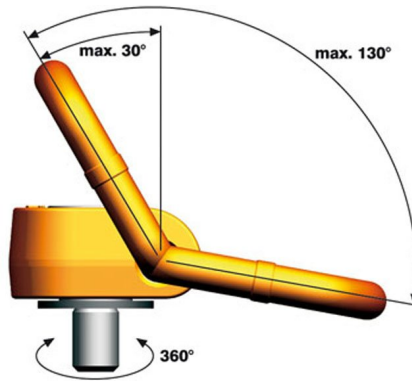

PLAW – šroubovací otočné a sklopné body
 Ceník od 1. 5. 2026

Typ	Závit M	Základní nosnost (t)	Rozměry (mm)												Hmotnost (kg)	Cena stand. délka závitů n (Kč)	Cena spec. délka závitů nmax (Kč)
			a	b	c	d	e	g	h	k	n	n max.	⊕	⊕			
PLAW 0,3 M8	M8	0,3	45	67	40	11	41	95	36	55	29	160	6	-	0,57	1 652,-	2 956,-
PLAW 0,63/09 M10	M10	0,63	45	67	40	11	41	95	36	55	29	160	8	-	0,58	1 667,-	2 652,-
PLAW 1/09 M12	M12	1	45	67	40	11	41	95	36	55	33	170	10	24	0,6	1 665,-	2 743,-
PLAW 1,5/09 M16	M16	1,5	45	67	40	11	41	95	36	55	33	260	10	24	0,62	1 819,-	2 953,-
PLAW 2,5 M20	M20	2,5	54	81	50	13	55	112	50	67	33	335	8	24	1,10	2 049,-	3 347,-
PLAW 4 M24	M24	4	75	115	67	20	68	143	67	100	36	220	19	-	3,30	2 433,-	4 236,-
PLAW 6 M30	M30	6	75	115	67	20	68	143	67	100	49	364	14	36	3,10	3 853,-	6 159,-
PLAW 7 M36	M36	7	75	115	67	20	65	143	60	100	55	-	27	-	3,30	4 436,-	9 708,-
PLAW 8 M36	M36	8	93	147	85	27	87	188	85	120	55	365	19	36	6,10	6 813,-	11 422,-
PLAW 10 M42	M42	10	93	147	85	27	87	188	85	120	65	290	32	-	6,40	8 147,-	12 266,-
PLAW 15 M42	M42	15	115	181	105	33	108	246	106	150	63	340	19	55	12,00	8 737,-	14 145,-
PLAW 20 M48	M48	20	115	181	105	33	108	246	106	150	73	340	19	55	12,30	10 750,-	15 260,-