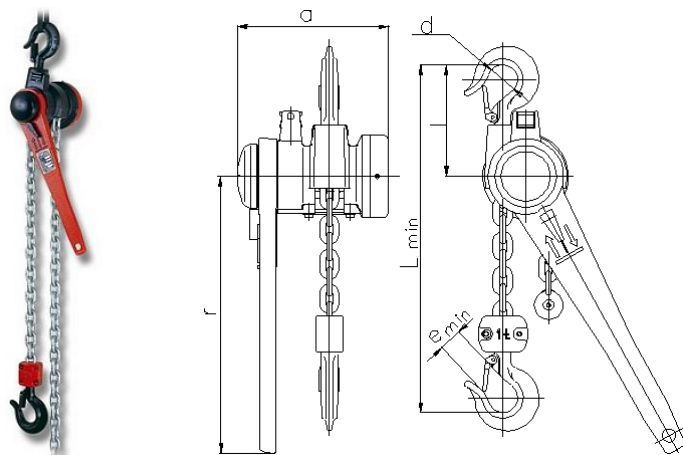

Řehtačkové řetězové zvedáky Brano Z310

Ceník od 1.1. 2014

Řehtačkové řetězové zvedáky Brano Z310

Pákový řetězový řehtačkový zvedák Brano Z310 s článkovým řetězem, vhodný pro „lehčí“ dílenské použití, nosnost 0,5 t - 5 t.

Typ	Nosnost (t)	Zdvih (m)	Hlavní rozměry (mm)						Hmotnost (kg)	Cena (Kč)	Cena za další metr zdvihu (Kč)
			a	d	e _{min}	l	L _{min}	r			
Z 310/0,5	0,5	1,5	166	30	18,5	120	235	290	7,6	4 707,-	181,-
Z 310/1,0	1	1,5	190	36	23,5	135	300	380	10,5	4 950,-	265,-
Z 310/1,6	1,6	1,5	187	43	29,5	175	420	380	14,4	6 386,-	370,-
Z 310/3,2	3,2	1,5	187	50	35,5	220	500	380	22,5	8 035,-	768,-
Z 310/5,0	5	1,5	187	56	39,5	230	700	380	33	10 987,-	1 169,-